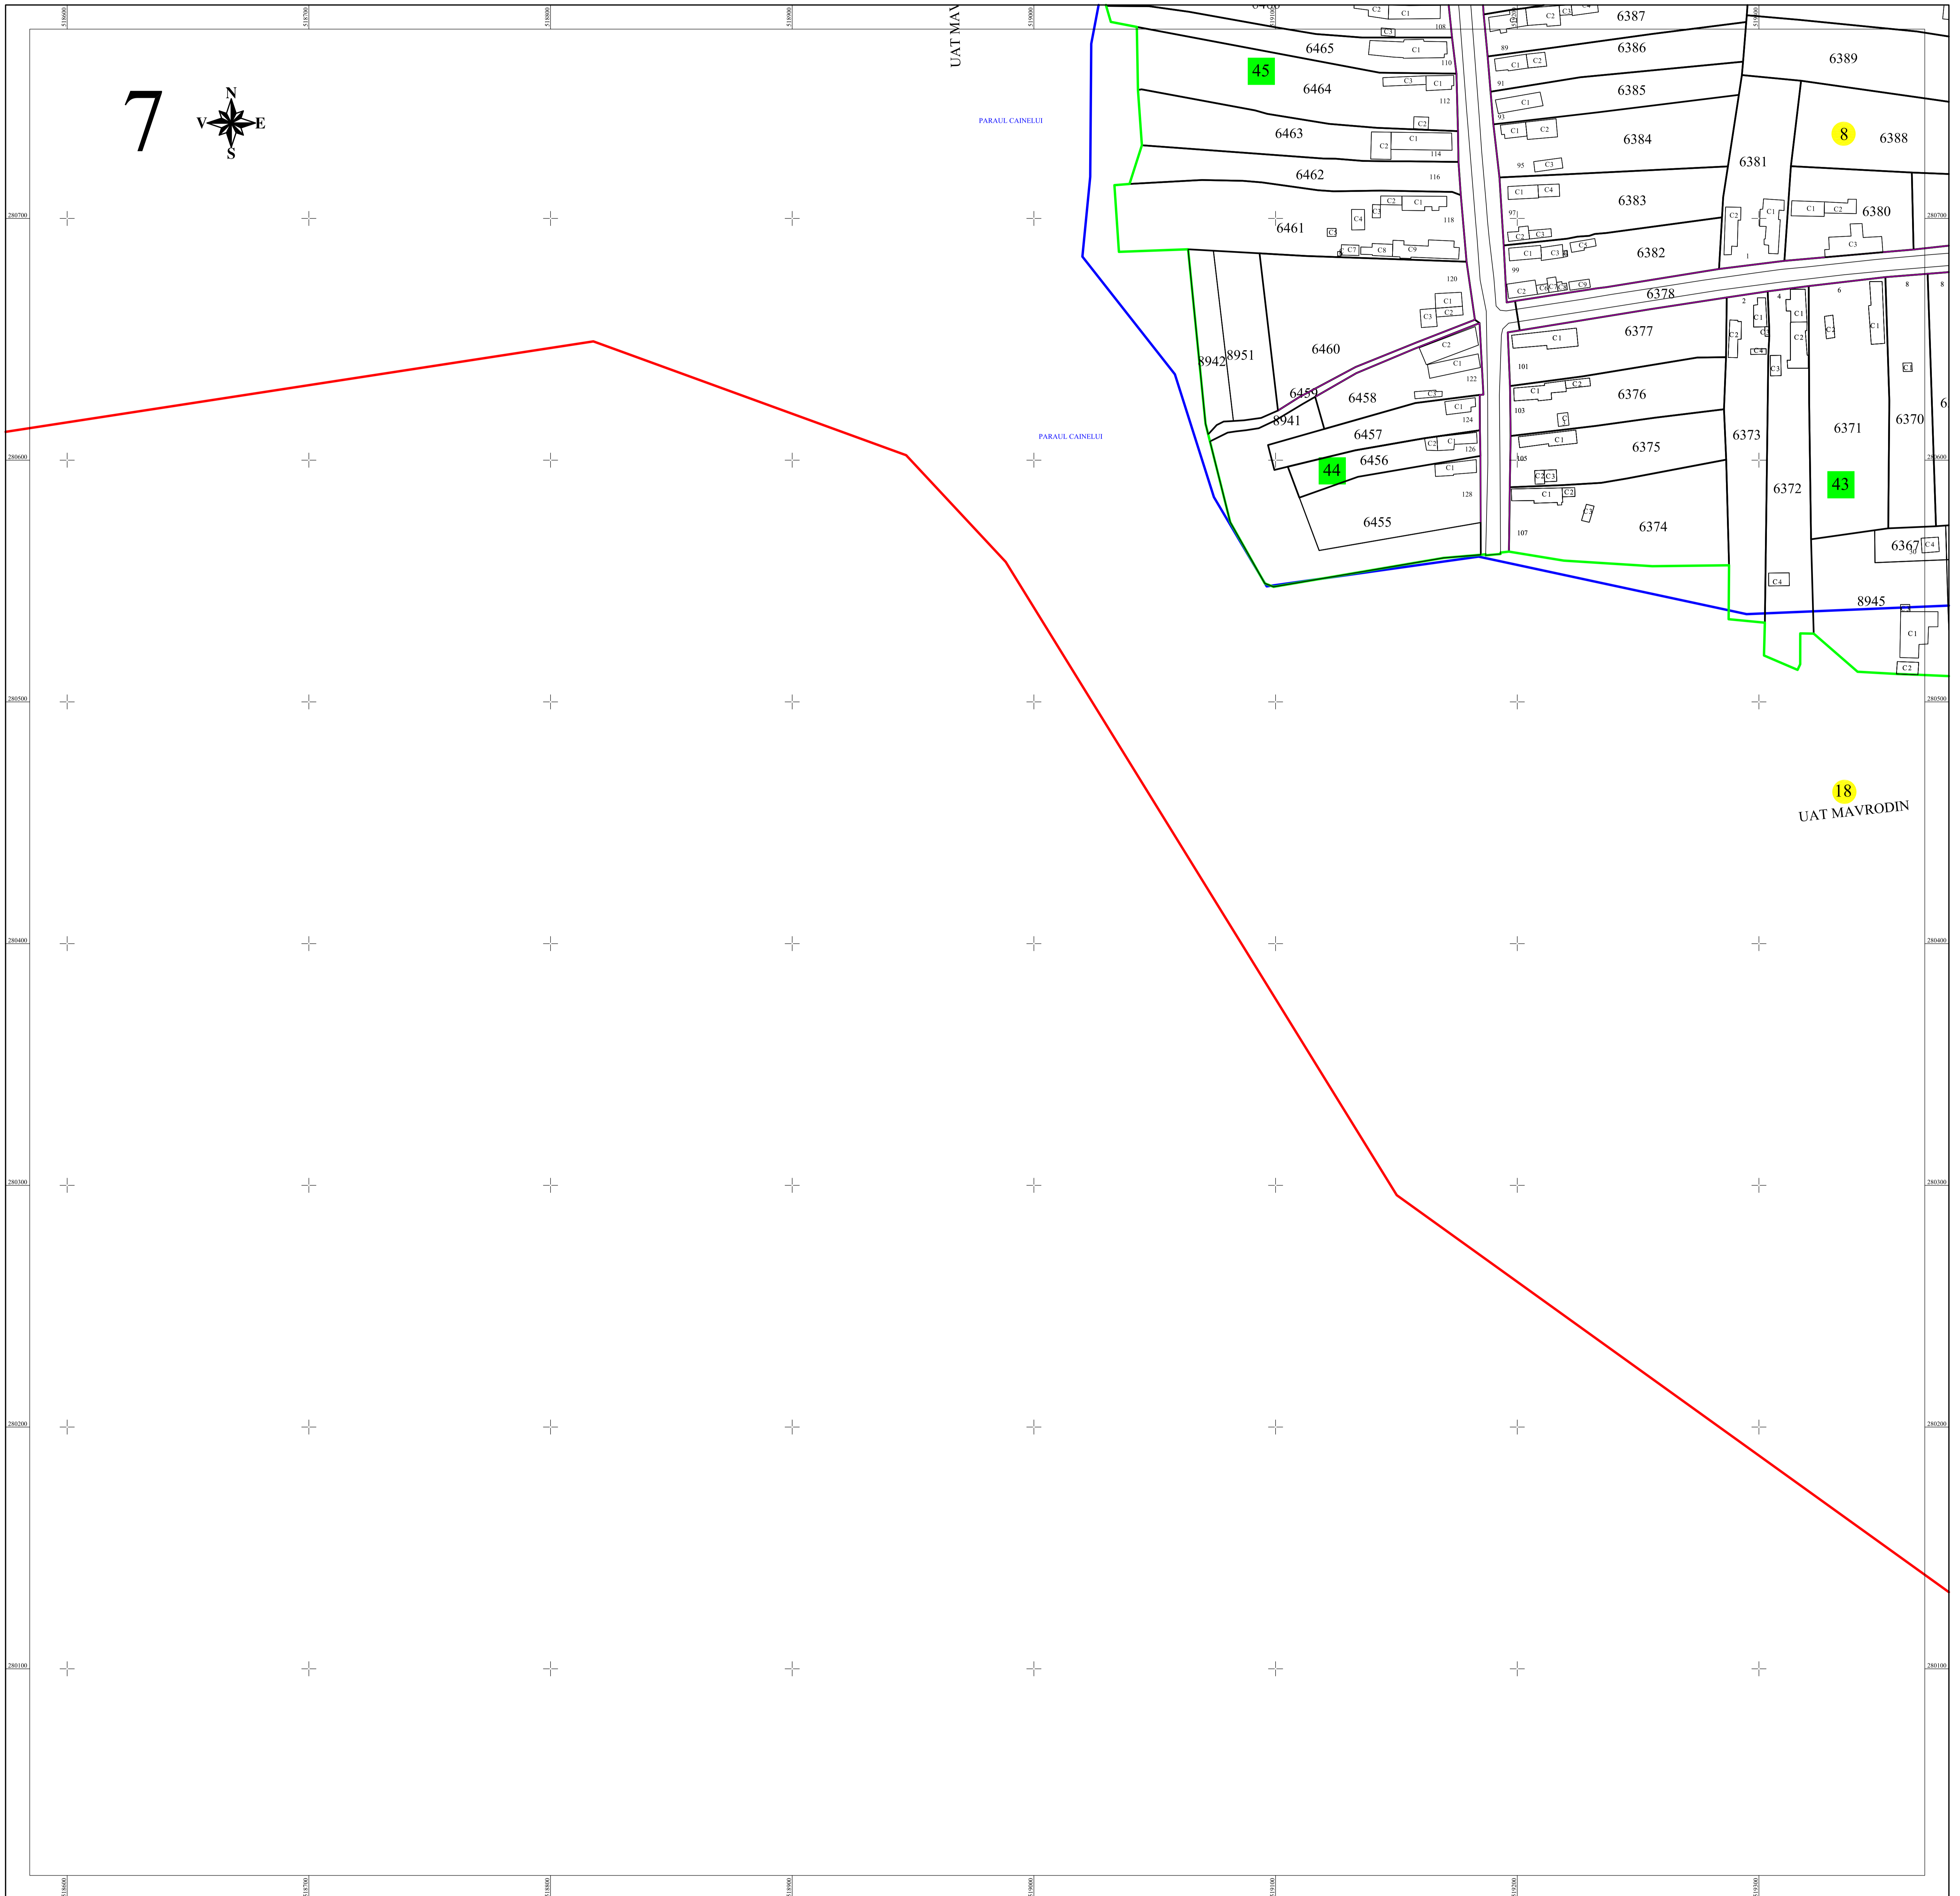

PLAN CADASTRAL
 UAT MAVRODIN, județul TELEORMAN
 Sector cadastral: 8
 Scara 1:1000
 Sistem de proiectie STEREO 70
 Plansa 7/8

LEGENDA

8	Numar sector cadastral
TELEORMAN	Judet
MAVRODIN	UAT
Mavrodin	Localitati
PARAUL CANELUI	Localitati
PLAN CADASTRAL	Titlu
Setor cadastral nr. 8	Subtitluri, Sector cadastral
1:1000	Scara
6307	ID

—	Limita tarlalelor
—	Limita de judet
—	Limita UAT
—	Limita sectoarelor cadastrale
—	Limita intravilan
—	Limita imobil
—	Limita constructiilor cu caracter permanent

Schița dispunerii sectoarelor cadastrale

Spre publicare

ANCPI
Servicii de înregistrare sistematică în Sistemul Integrat de Cadastru și Carte Funciară a imobilelor situate în UAT Mavrodin, jud. Teleorman
GEODETIC SYS S.R.L. Data APRILIE 2024