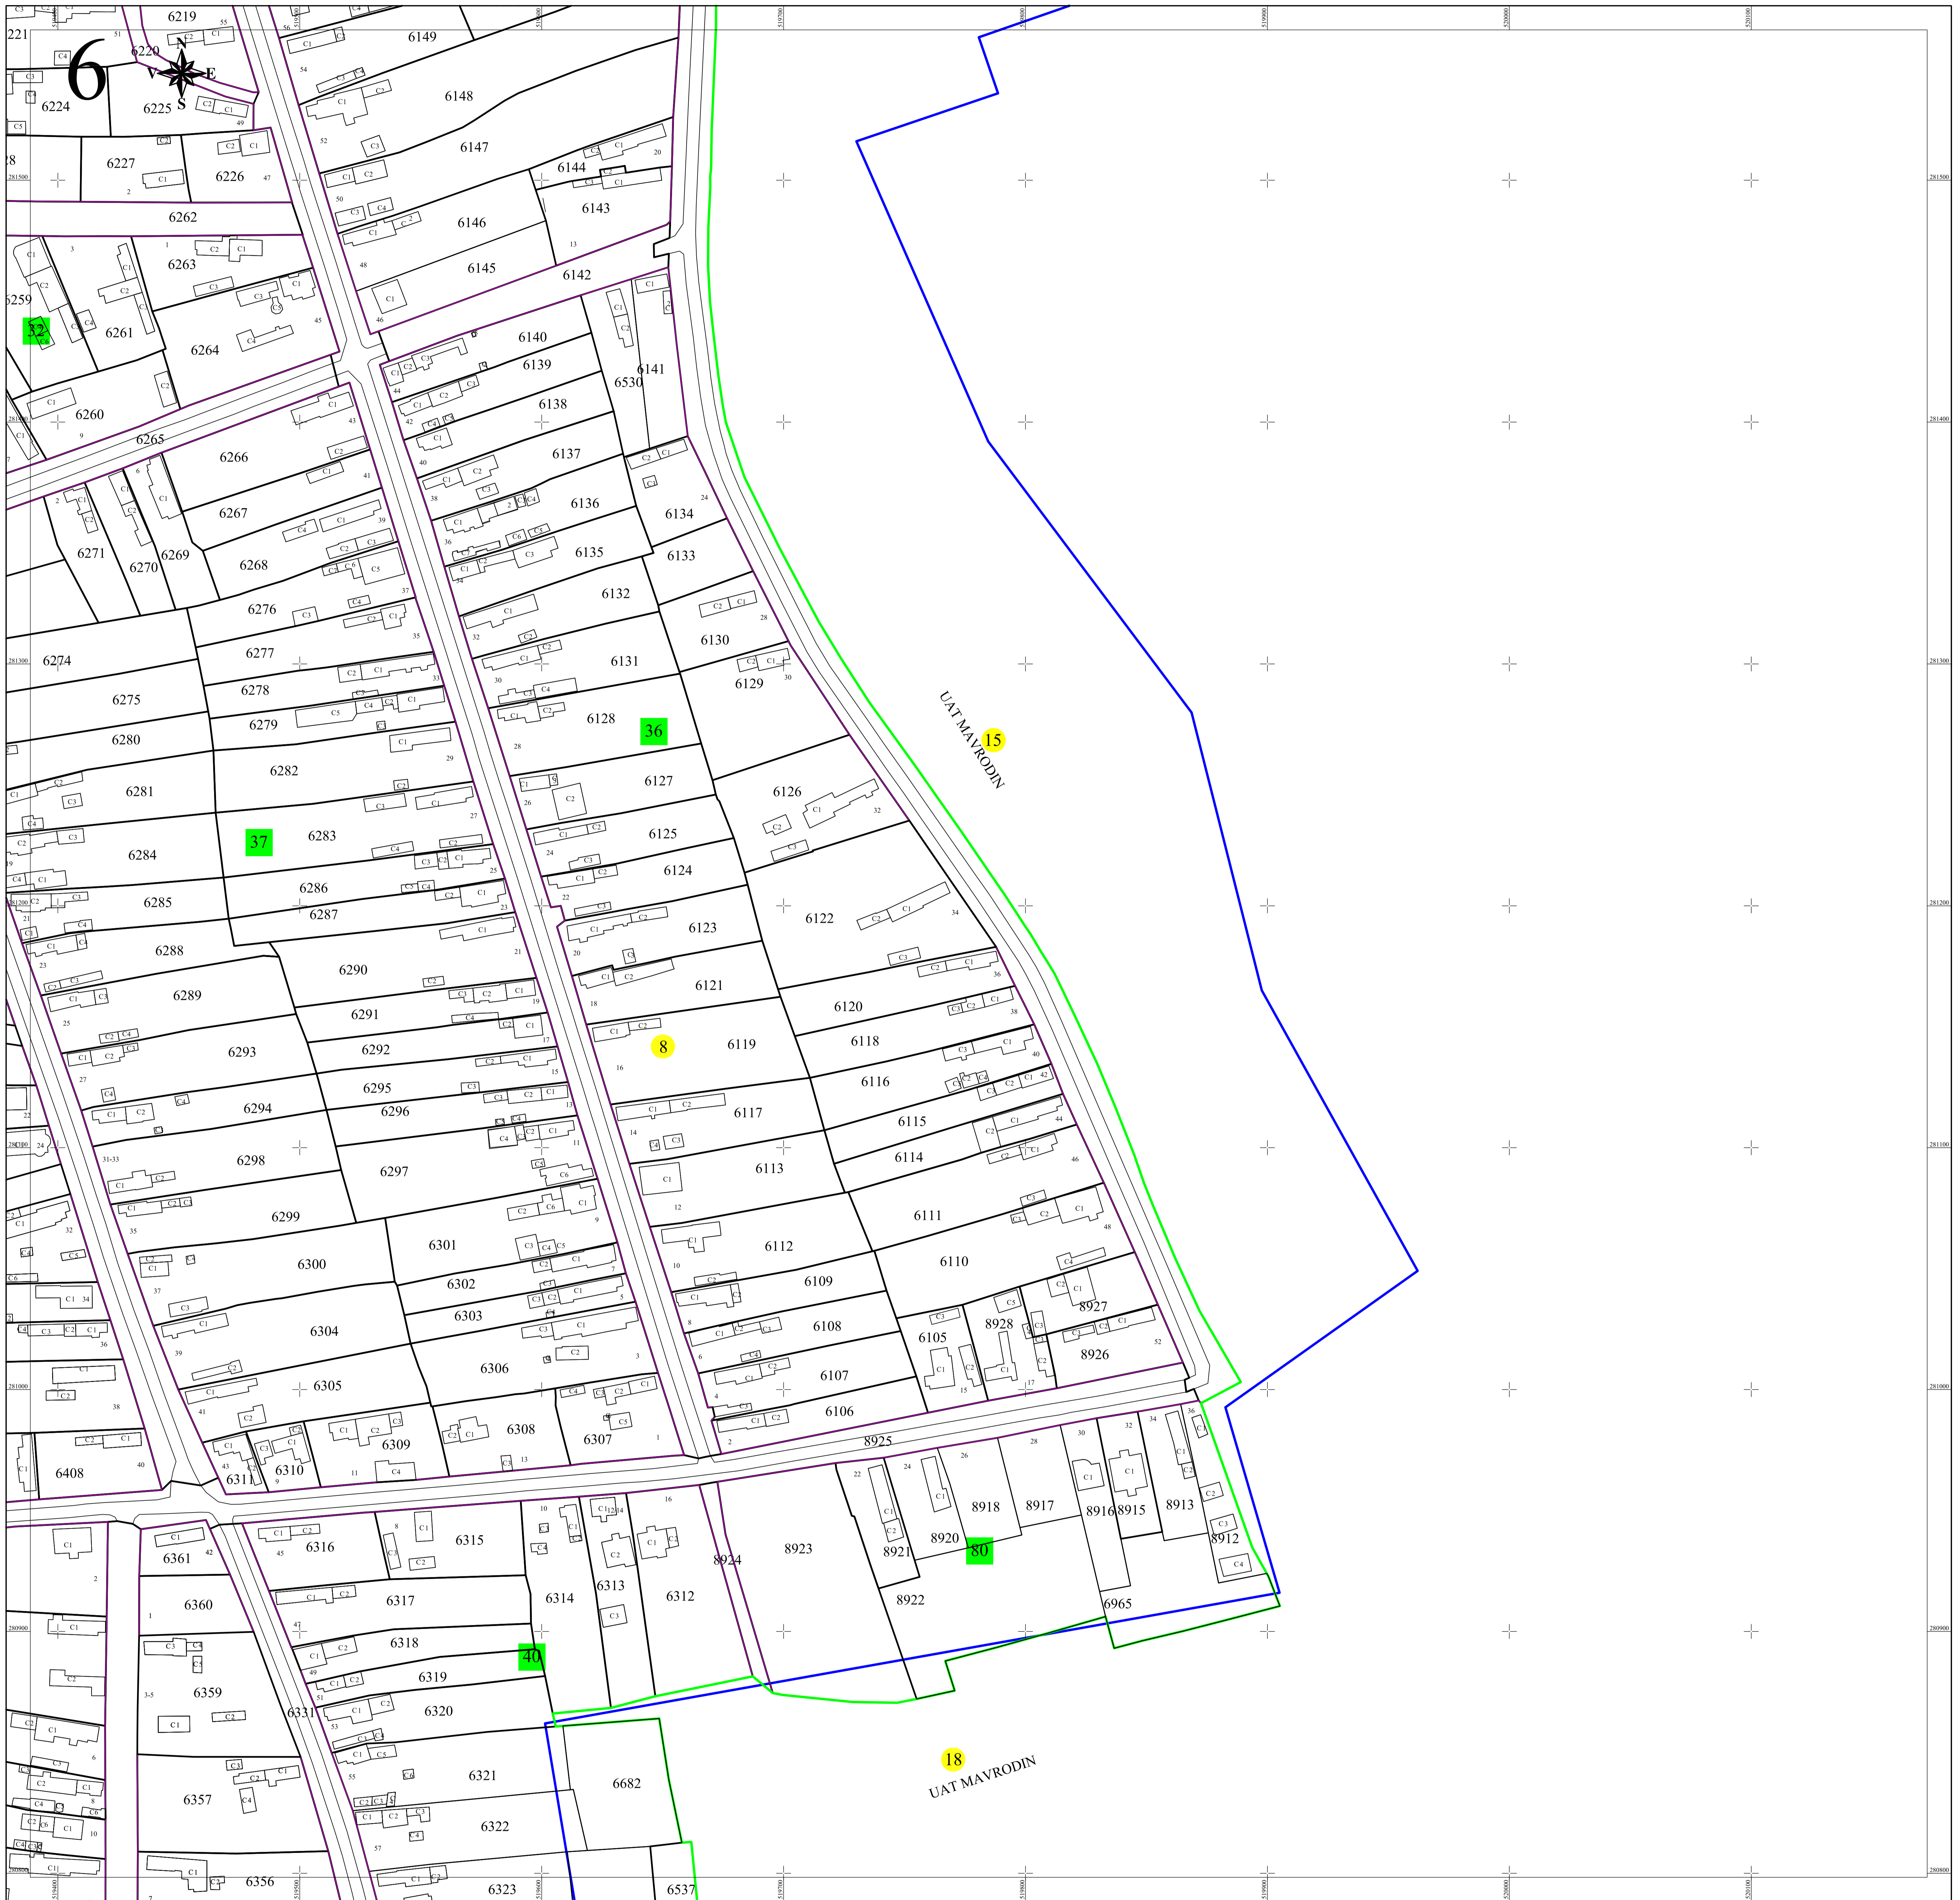

PLAN CADASTRAL

UAT MAVRODIN, județul TELEORMAN

Sector cadastral: 8

Scara 1:1000

Sistem de proiectie STEREO 70

Plansa 6/8

LEGENDA

8	Numar sector cadastral
TELEORMAN	Judet
MAVRODIN	UAT
Mavrodin	Localitati
PLAN CADASTRAL	Titlu
Setor cadastral nr. 8	Subtitluri, Sector cadastral
1:1000	Scara
6307	ID
	Limita tarlalelor
	Limita de judet
	Limita UAT
	Limita sectoarelor cadastrale
	Limita intravilan
	Limita imobil
	Limita constructiilor cu caracter permanent

Schița dispunerii sectoarelor cadastrale

Spre publicare

ANCPI

Servicii de înregistrare sistematică în Sistemul Integrat de Cadastru și Carte Funciară a imobilelor situate în UAT Mavrodin, jud. Teleorman

GEODETIC SYS S.R.L.

Data
APRILIE 2024