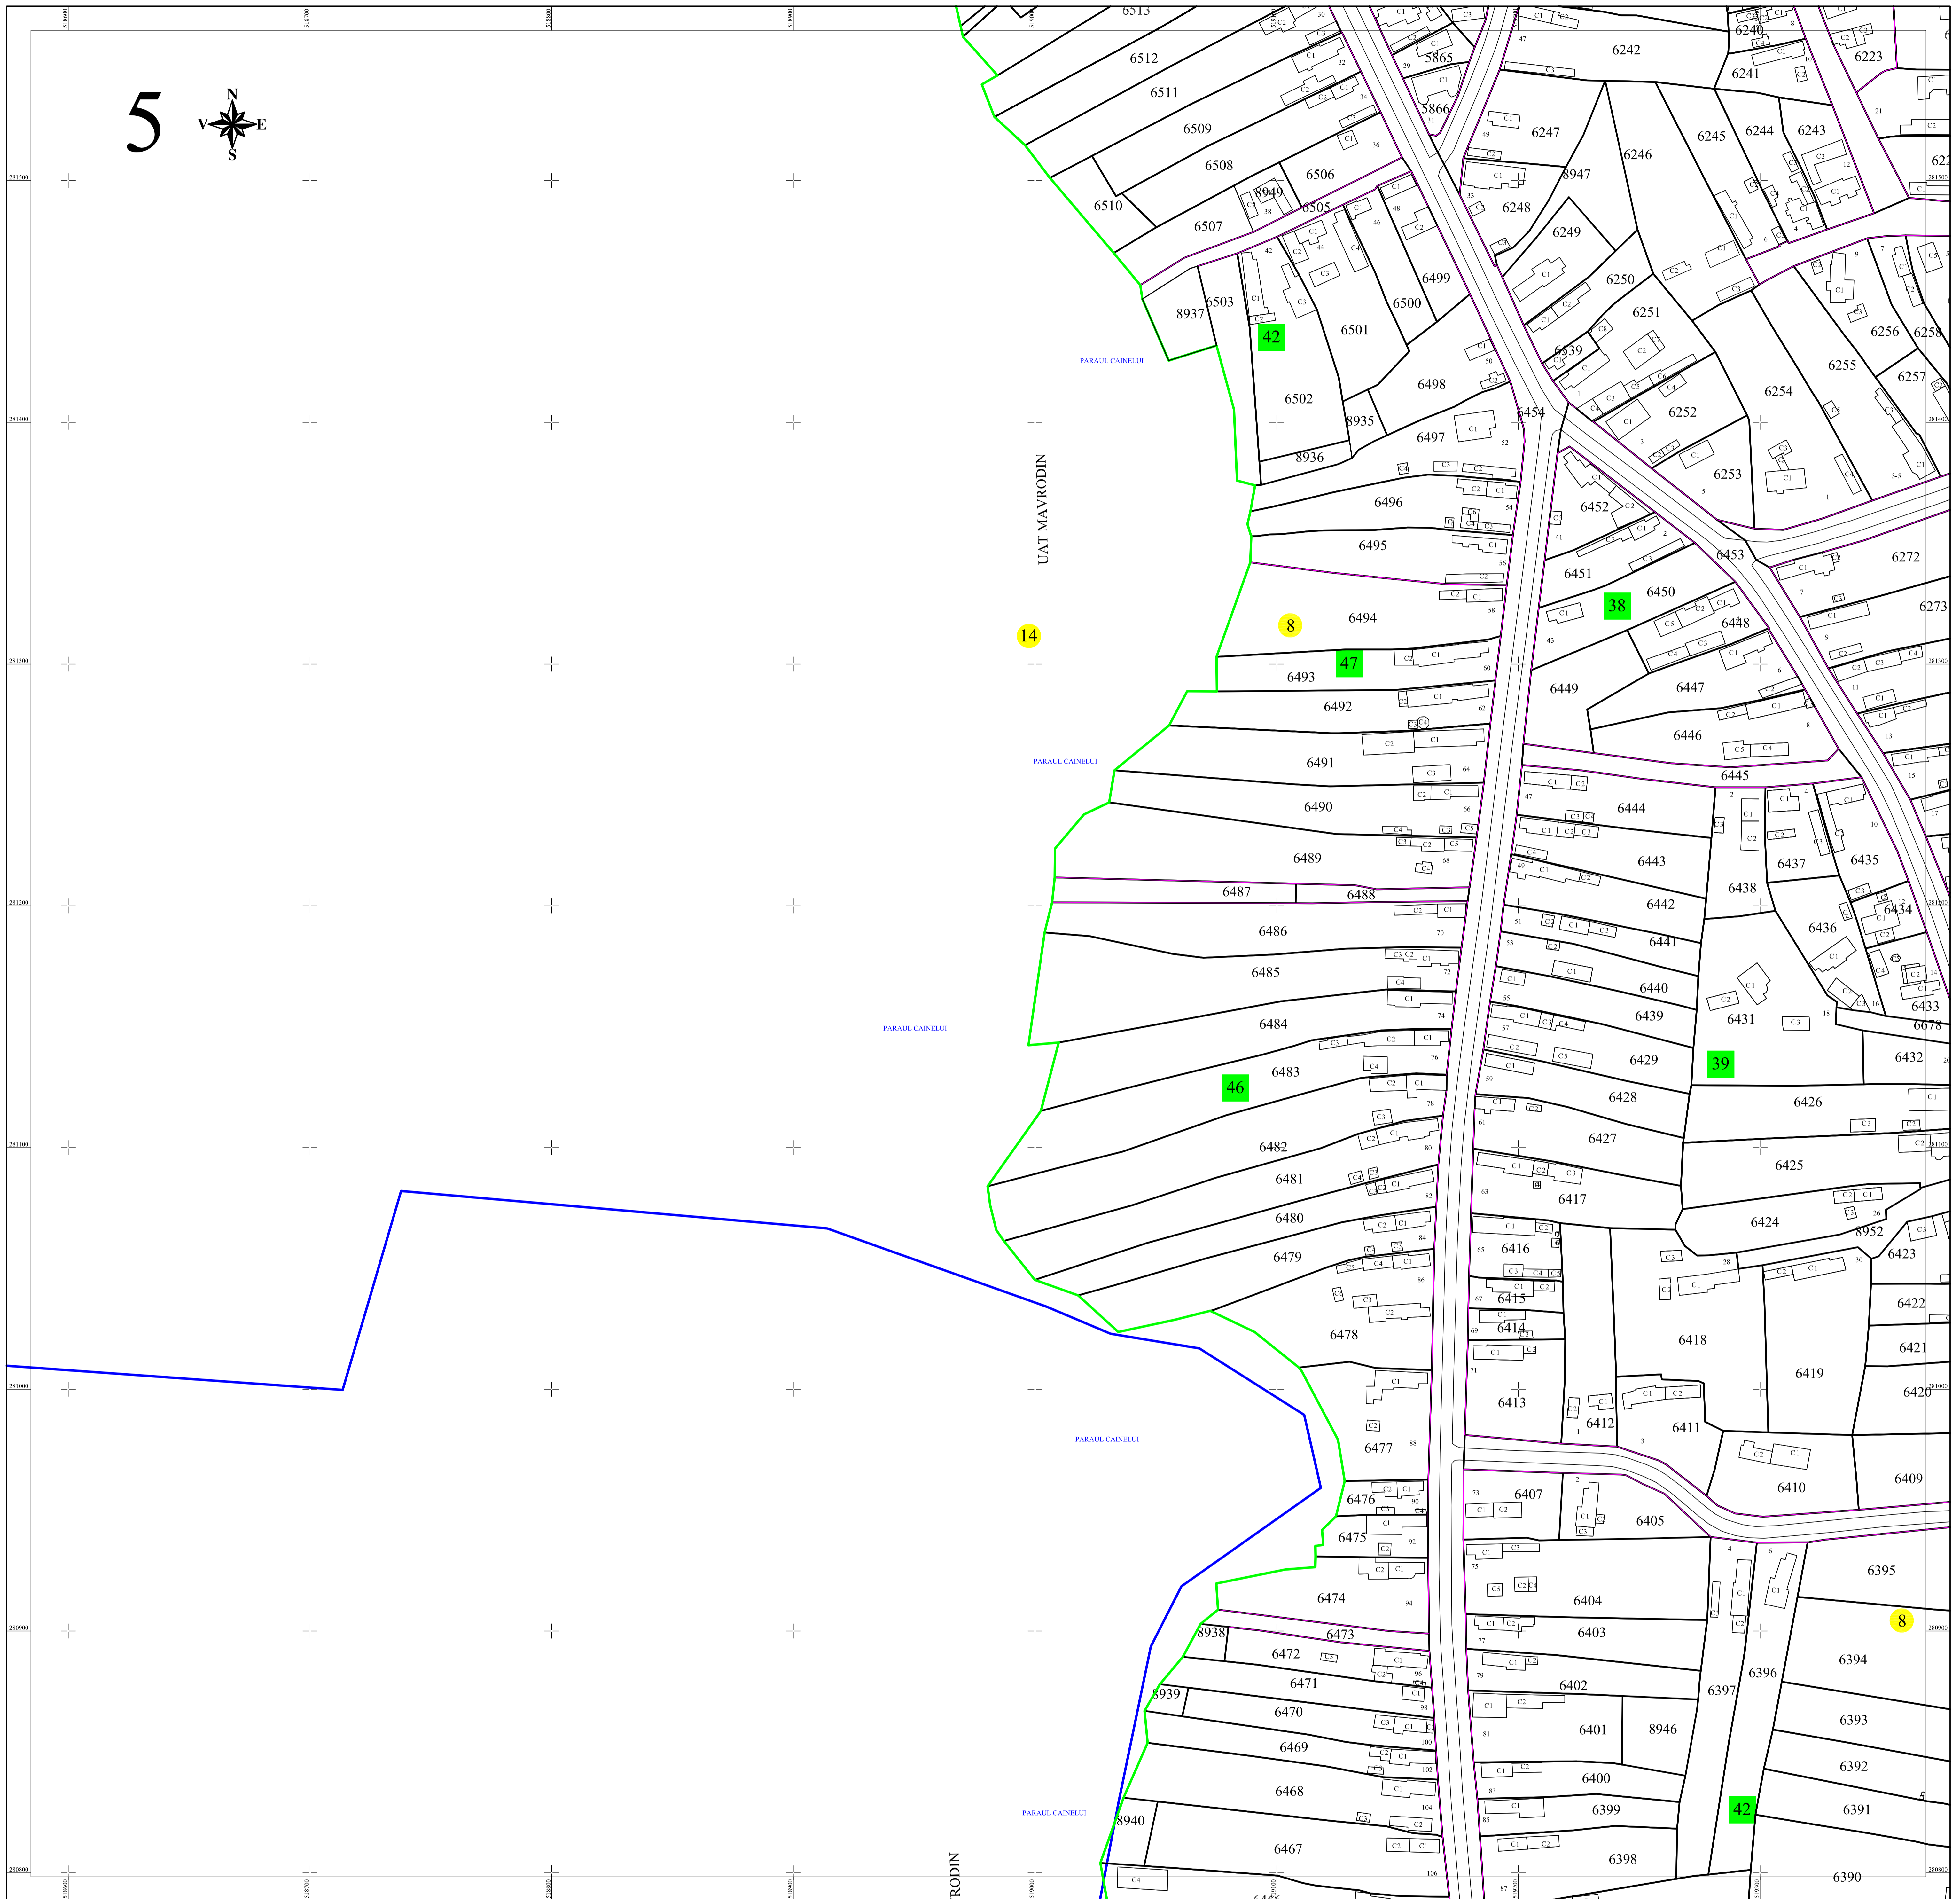

PLAN CADASTRAL

UAT MAVRODIN, județul TELEORMAN

Sector cadastral: 8

Scara 1:1000

Sistem de proiectie STEREO 70

Planșa 5/8

LEGENDA

8	Numar sector cadastral
TELEORMAN	Judet
MAVRODIN	UAT
Mavrodin	Localitati
PLAN CADASTRAL	Titlu
Setor cadastral nr. 8	Subtitluri, Sector cadastral
1:1000	Scara
6307	ID

	Limita tarlalelor
	Limita de judet
	Limita UAT
	Limita sectoarelor cadastrale
	Limita intravilan
	Limita imobil
	Limita constructiilor cu caracter permanent

Schița dispunerii sectoarelor cadastrale

Spre publicare