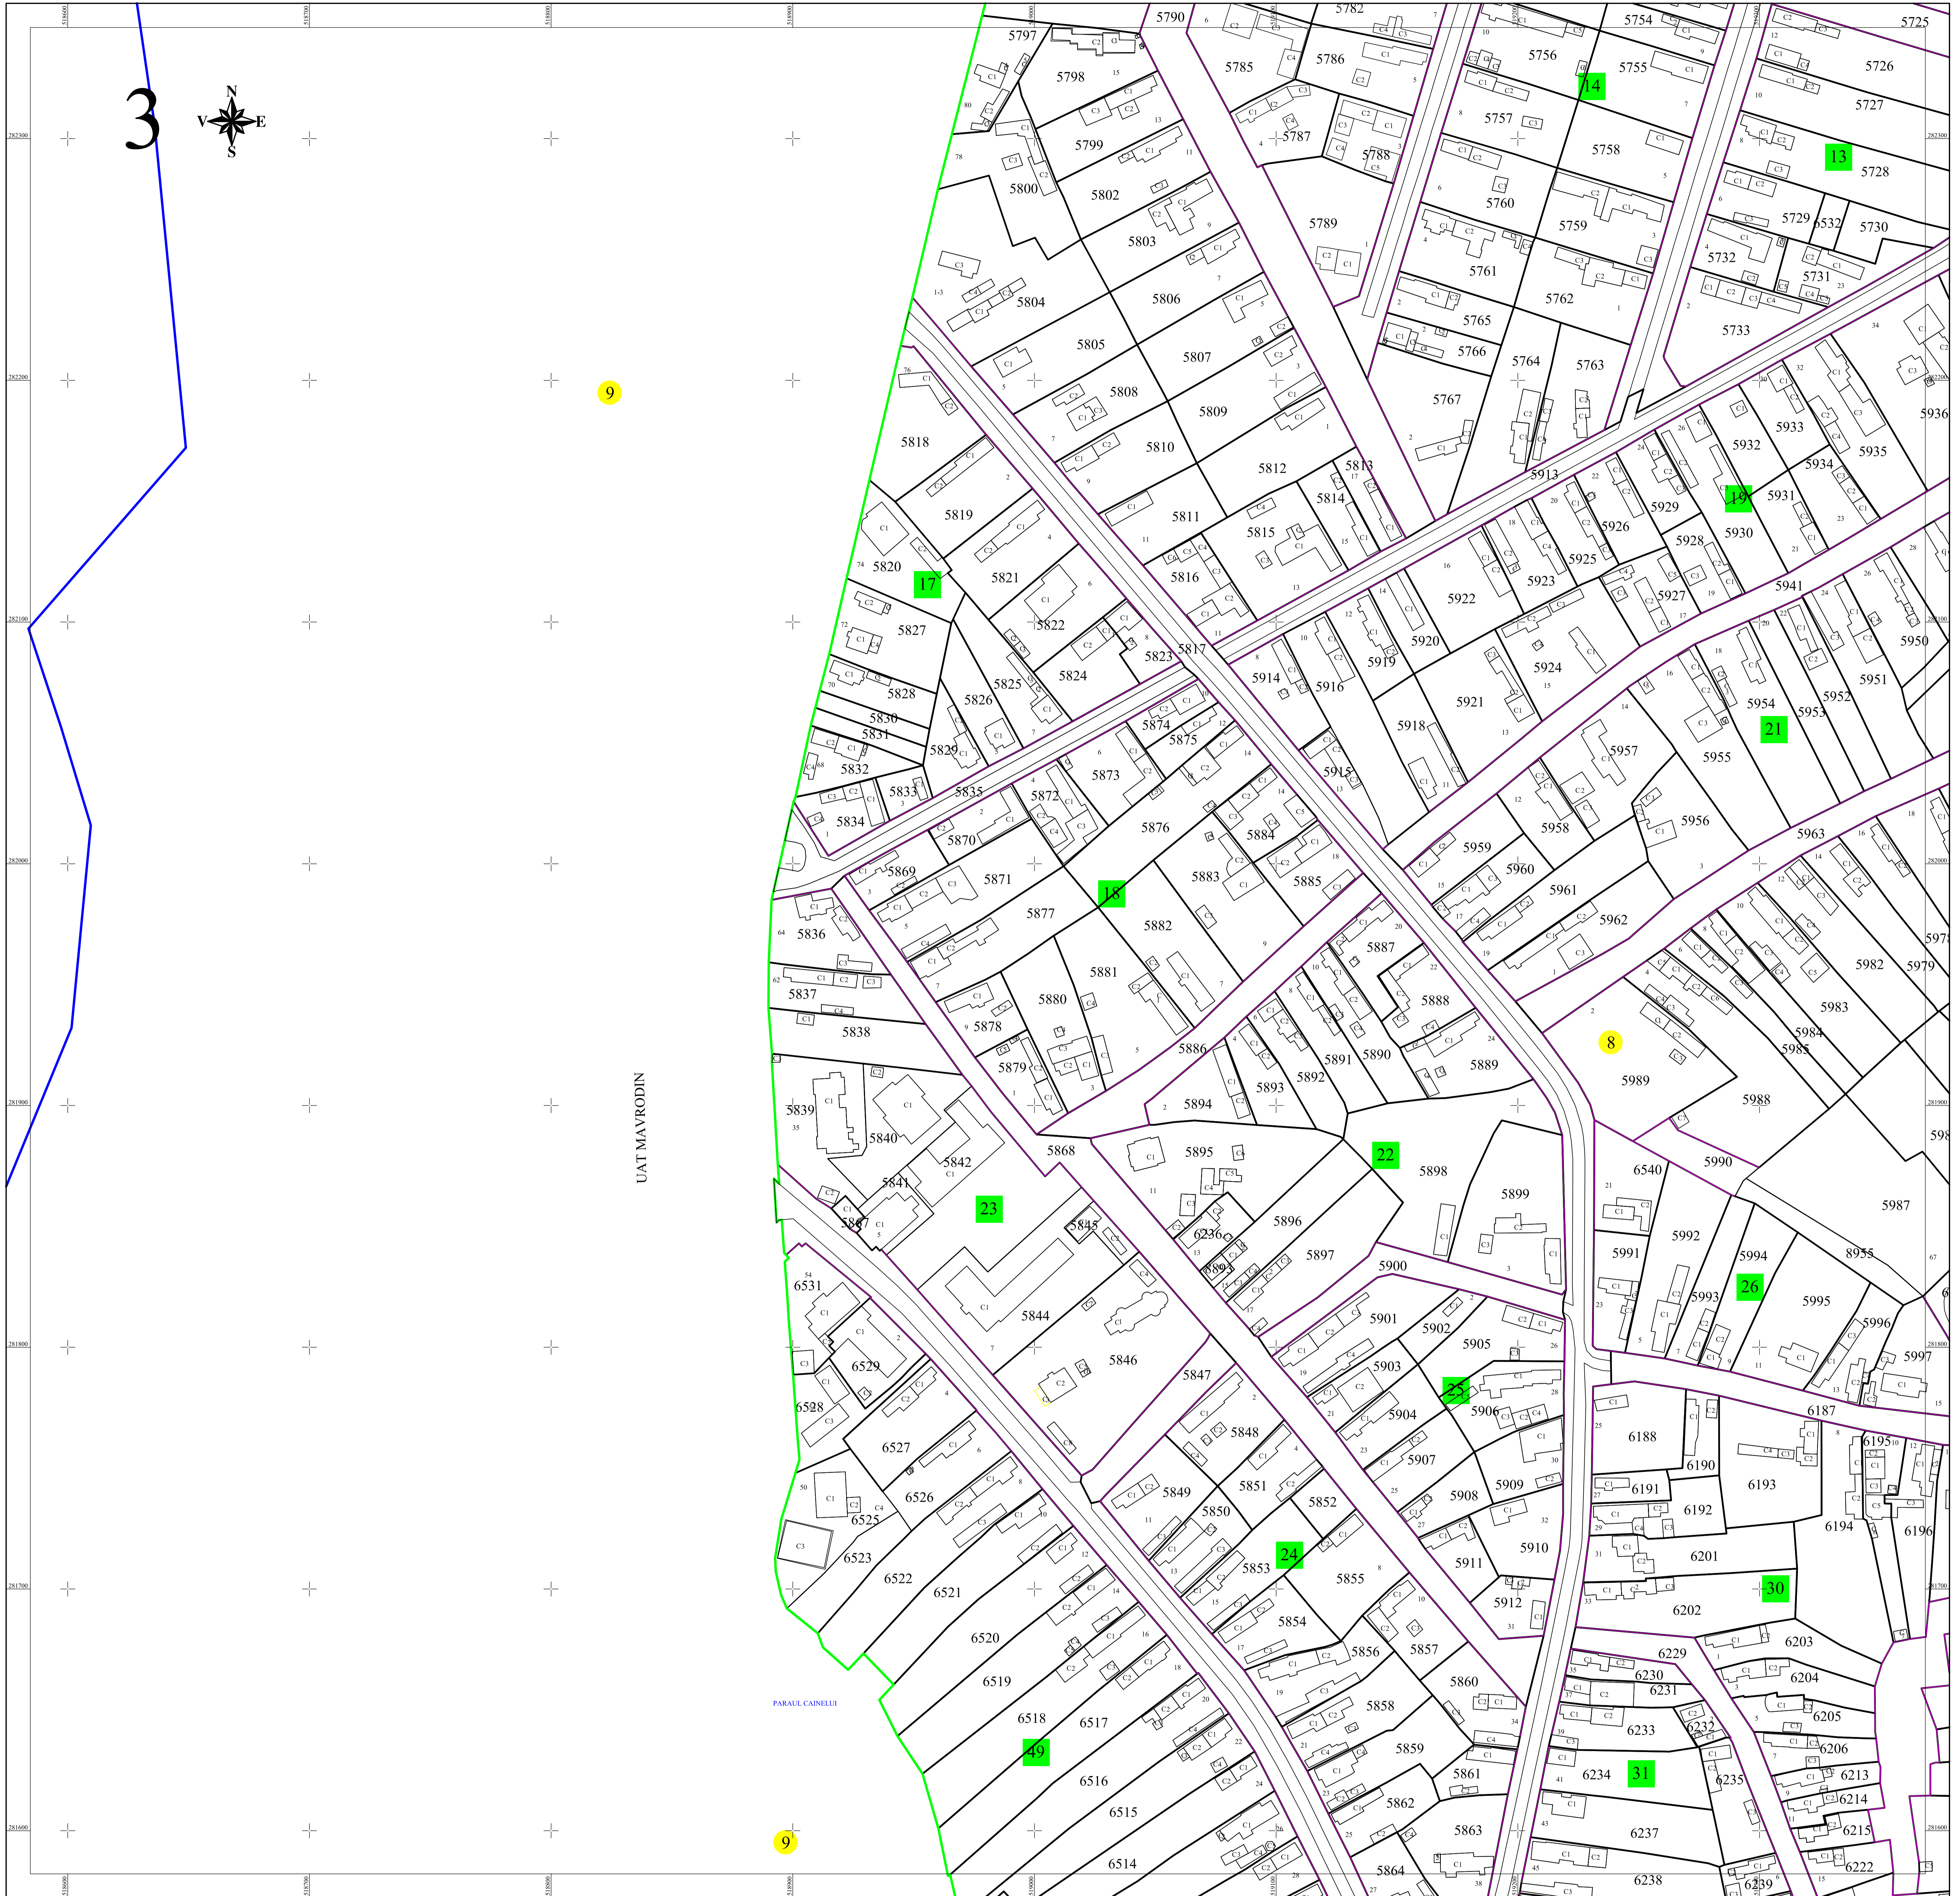

PLAN CADASTRAL
UAT MAVRODIN, județul TELEORMAN
 Sector cadastral: 8
 Scara 1:1000
 Sistem de proiectie STEREO 70
 Planșa 3/8

LEGENDA

8	Numar sector cadastral
TELEORMAN	Judet
MAVRODIN	UAT
Mavrodin	Localitati
PARAUU CAINELEU	Localitati
PLAN CADASTRAL	Titlu
Setor cadastral nr. 8	Subtitluri, Sector cadastral
1:1000	Scara
6307	ID

—	Limita tarlalelor
—	Limita de judet
—	Limita UAT
—	Limita sectoarelor cadastrale
—	Limita intravilan
—	Limita imobil
—	Limita constructiilor cu caracter permanent

Schița dispunerii sectoarelor cadastrale