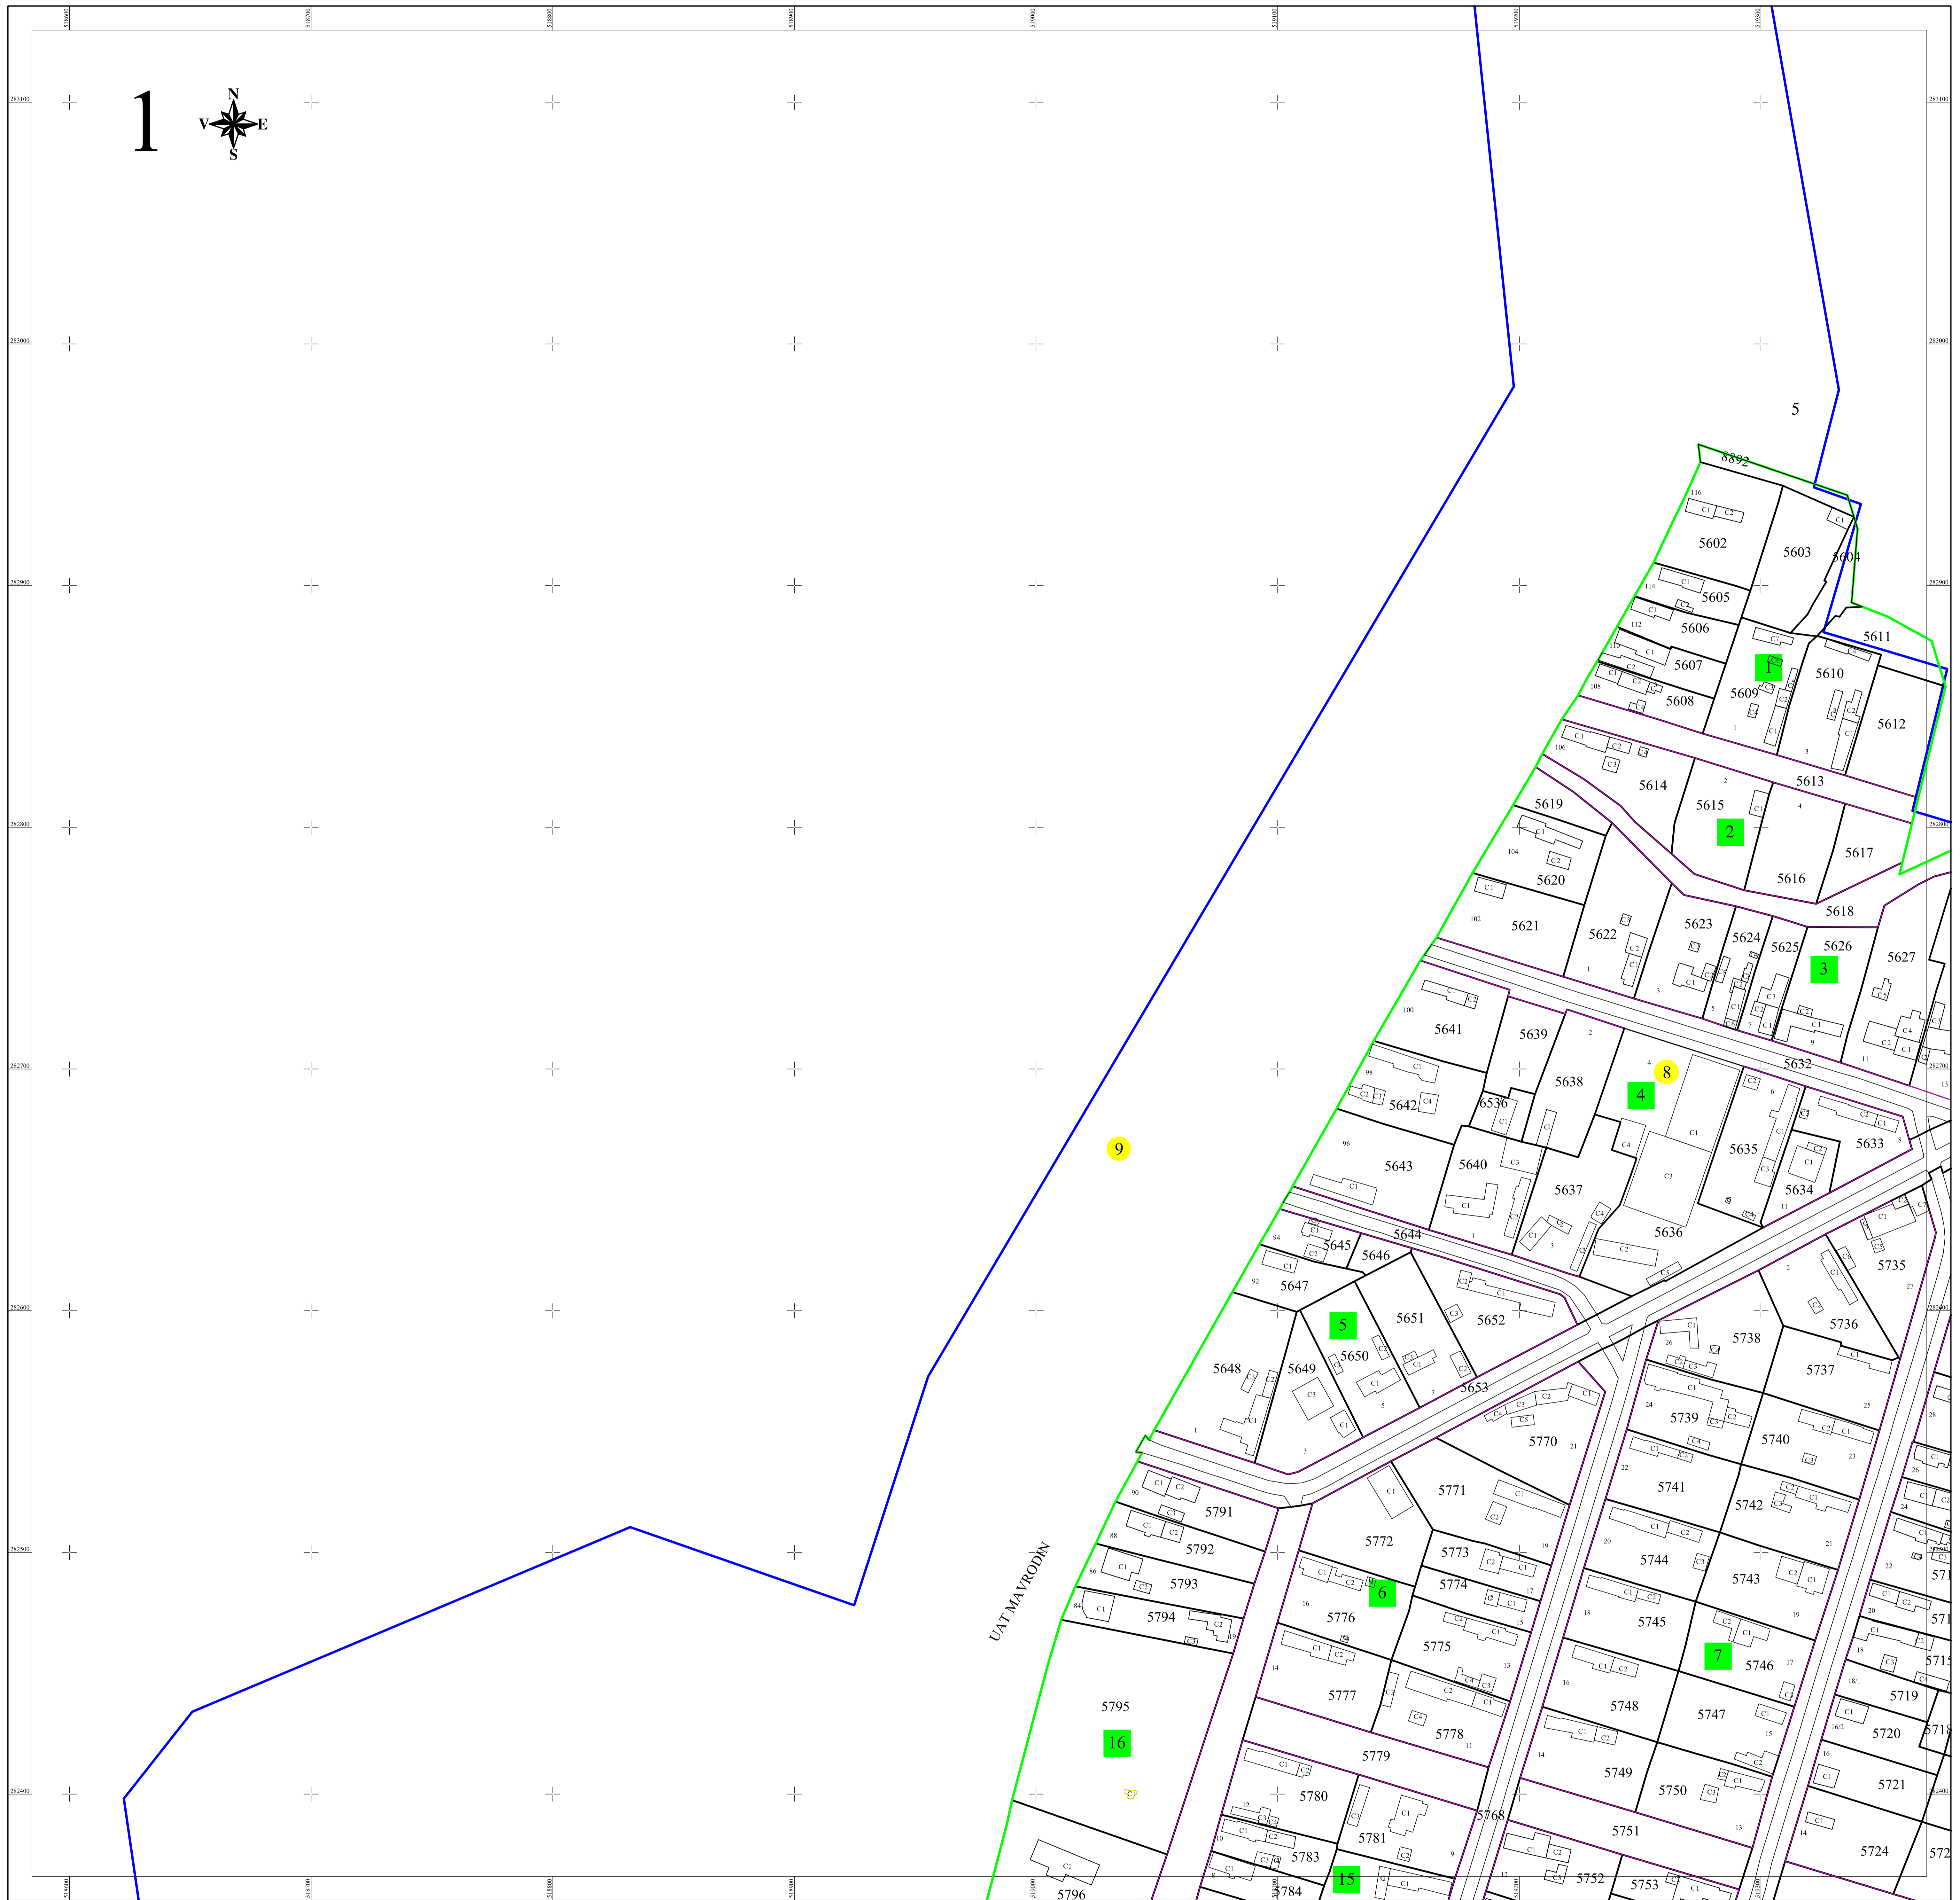

PLAN CADASTRAL

UAT MAVRODIN, județul TELEORMAN

Sector cadastral: 8

Scara 1:1000

Sistem de proiectie STEREO 70

Plansa 1/8

LEGENDA

8	Numar sector cadastral
TELEORMAN	Judet
MAVRODIN	UAT
Mavrodin	Localitati
PLAN CADASTRAL	Titlu
Setor cadastral nr. 8	Subtitluri, Sector cadastral
1:1000	Scara
6307	ID

	Limita tarlalelor
	Limita de judet
	Limita UAT
	Limita sectoarelor cadastrale
	Limita intravilan
	Limita imobil
	Limita constructiilor cu caracter permanent

Schița dispunerii sectoarelor cadastrale

Spre publicare