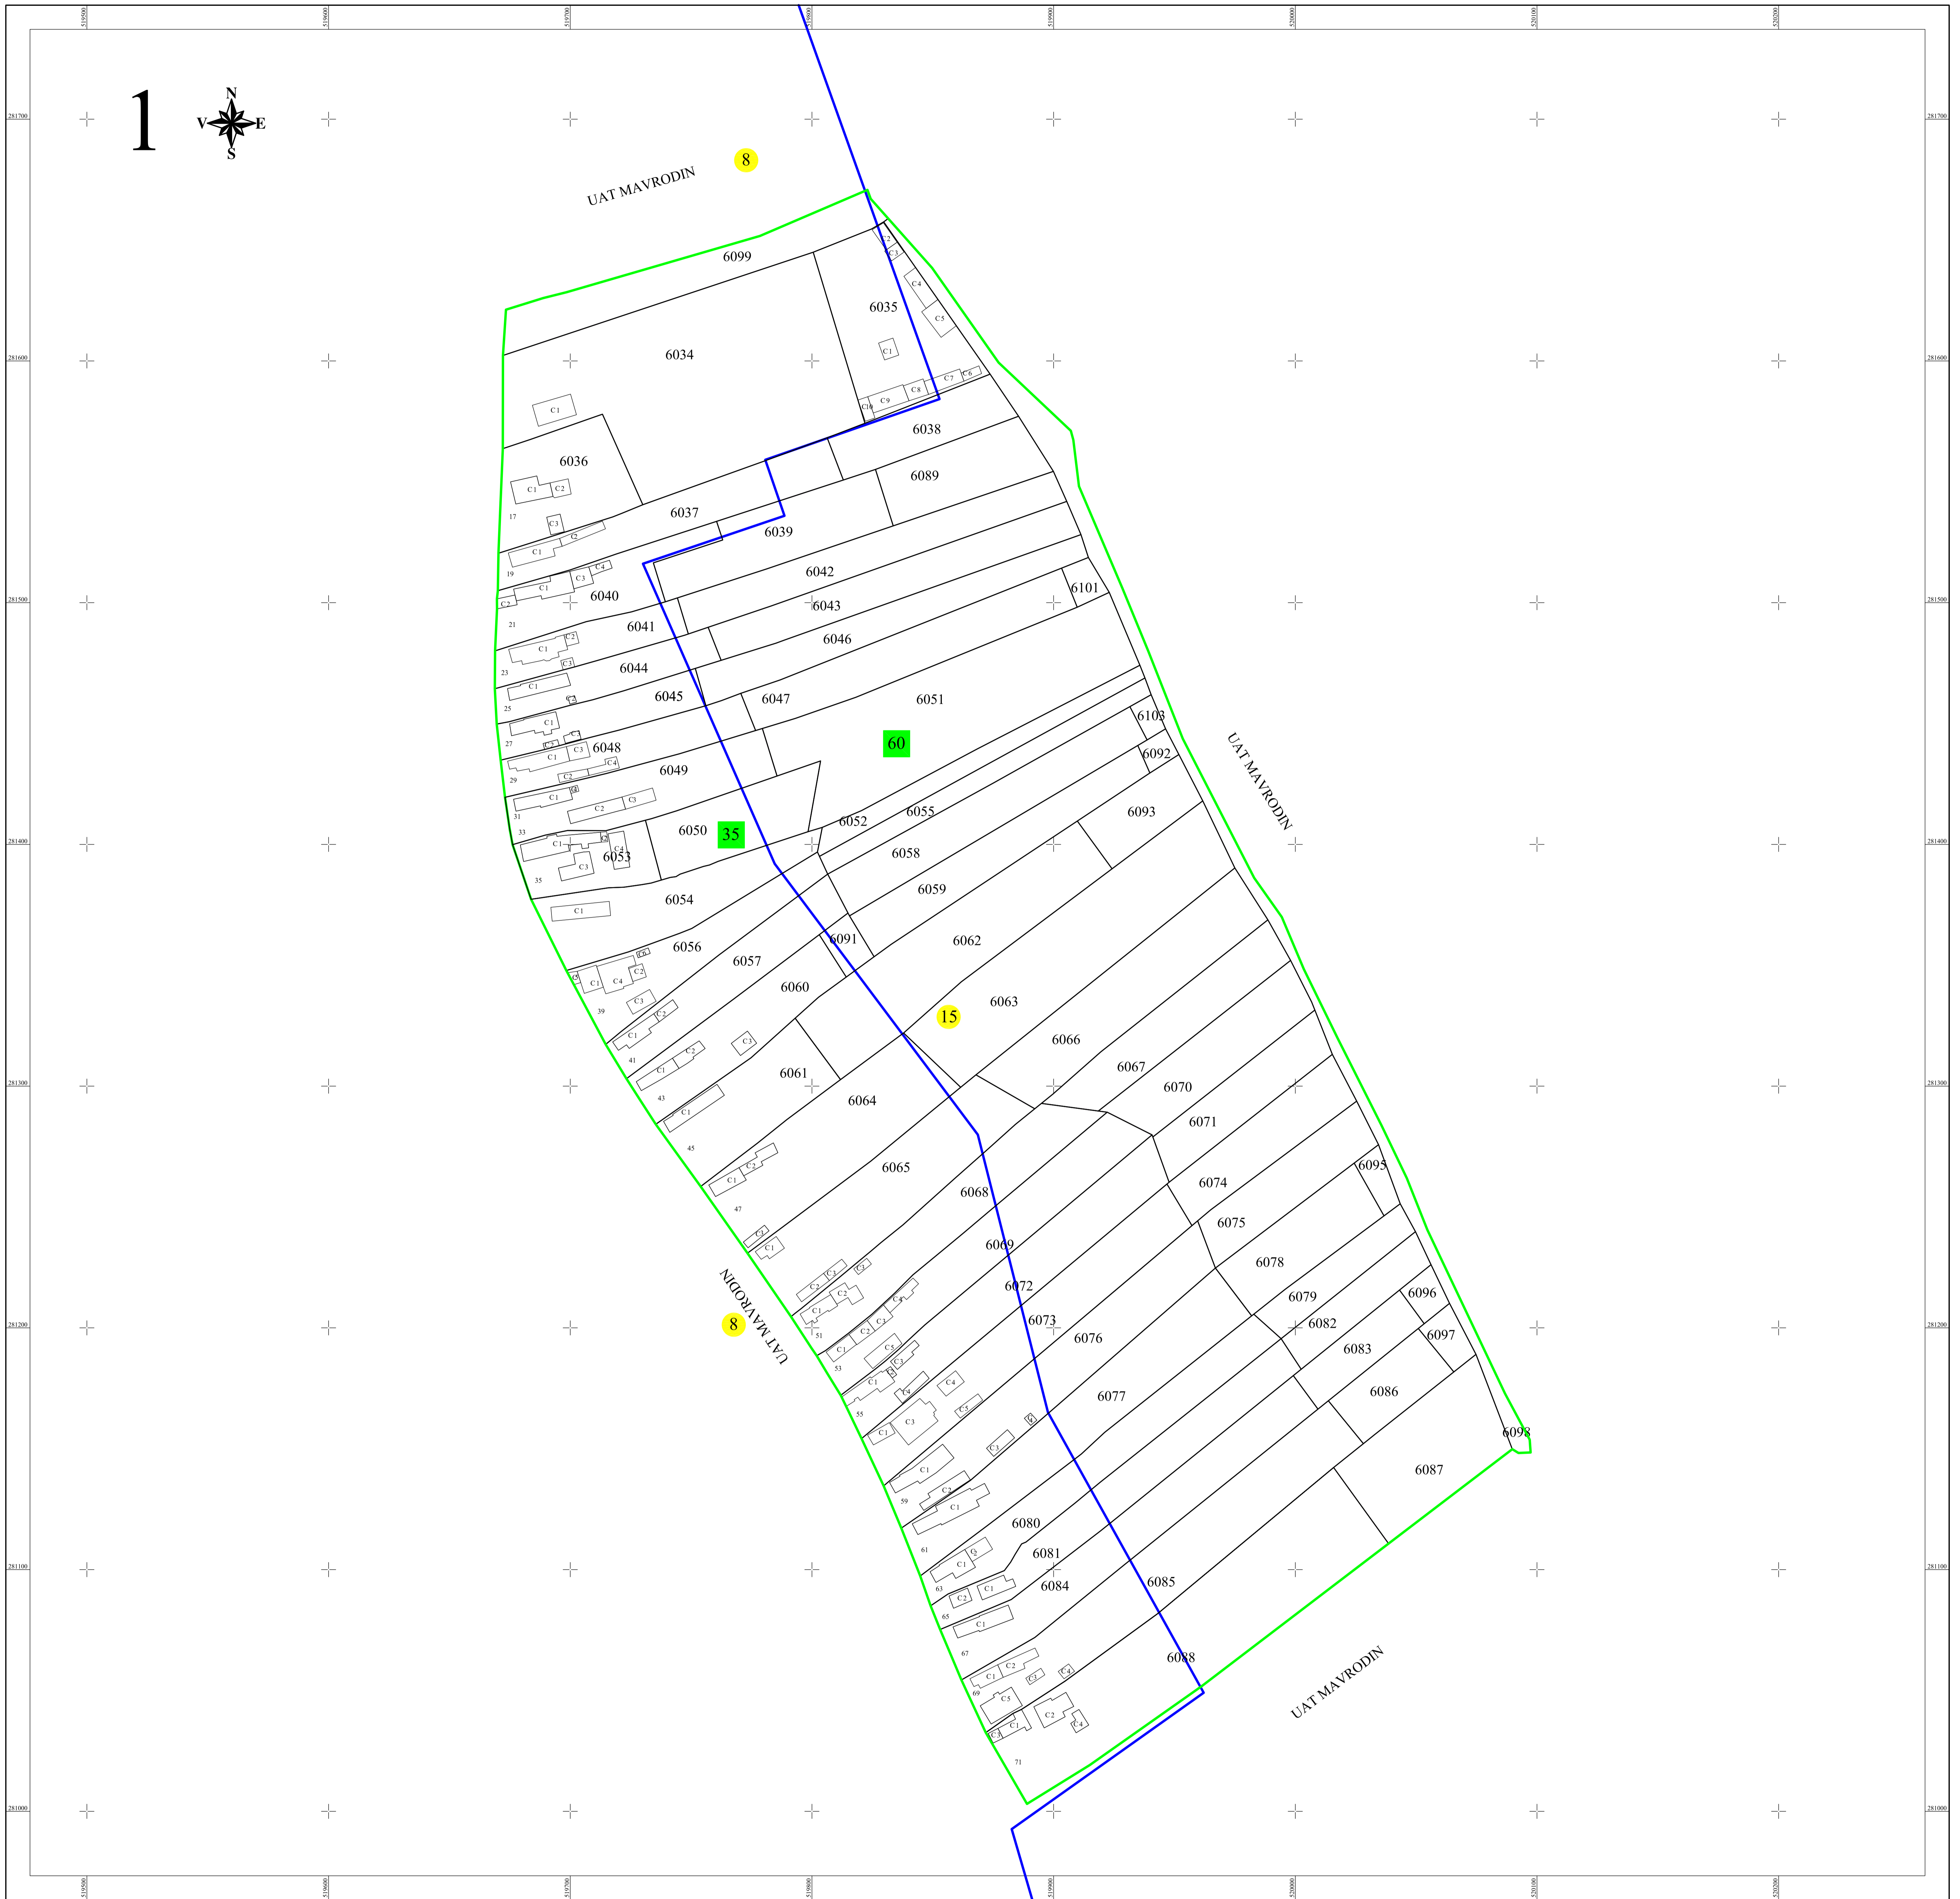

**PLAN CADASTRAL**  
**UAT MAVRODIN, județul TELEORMAN**  
 Sector cadastral: 15  
 Scara 1:1000  
 Sistem de proiectie STEREO 70  
 Plansa 1/1

**LEGENDA**

15	Numar sector cadastral
TELEORMAN	Judet
MAVRODIN	UAT
Mavrodin	Localitati
PLAN CADASTRAL	Titlu
Setor cadastral nr. 15	Subtitluri, Sector cadastral
1:1000	Scara
6050	ID

	Limita tarlalelor
	Limita de judet
	Limita UAT
	Limita sectoarelor cadastrale
	Limita intravilan
	Limita imobil
	Limita constructiilor cu caracter permanent

Schița dispunerii sectoarelor cadastrale

Spre publicare

ANCPI

Servicii de înregistrare sistematică în Sistemul Integrat de Cadastru și Carte Funciară a imobilelor situate în UAT Mavrodin, jud. Teleorman

GEODETIC SYS S.R.L.

Data  
APRILIE 2024