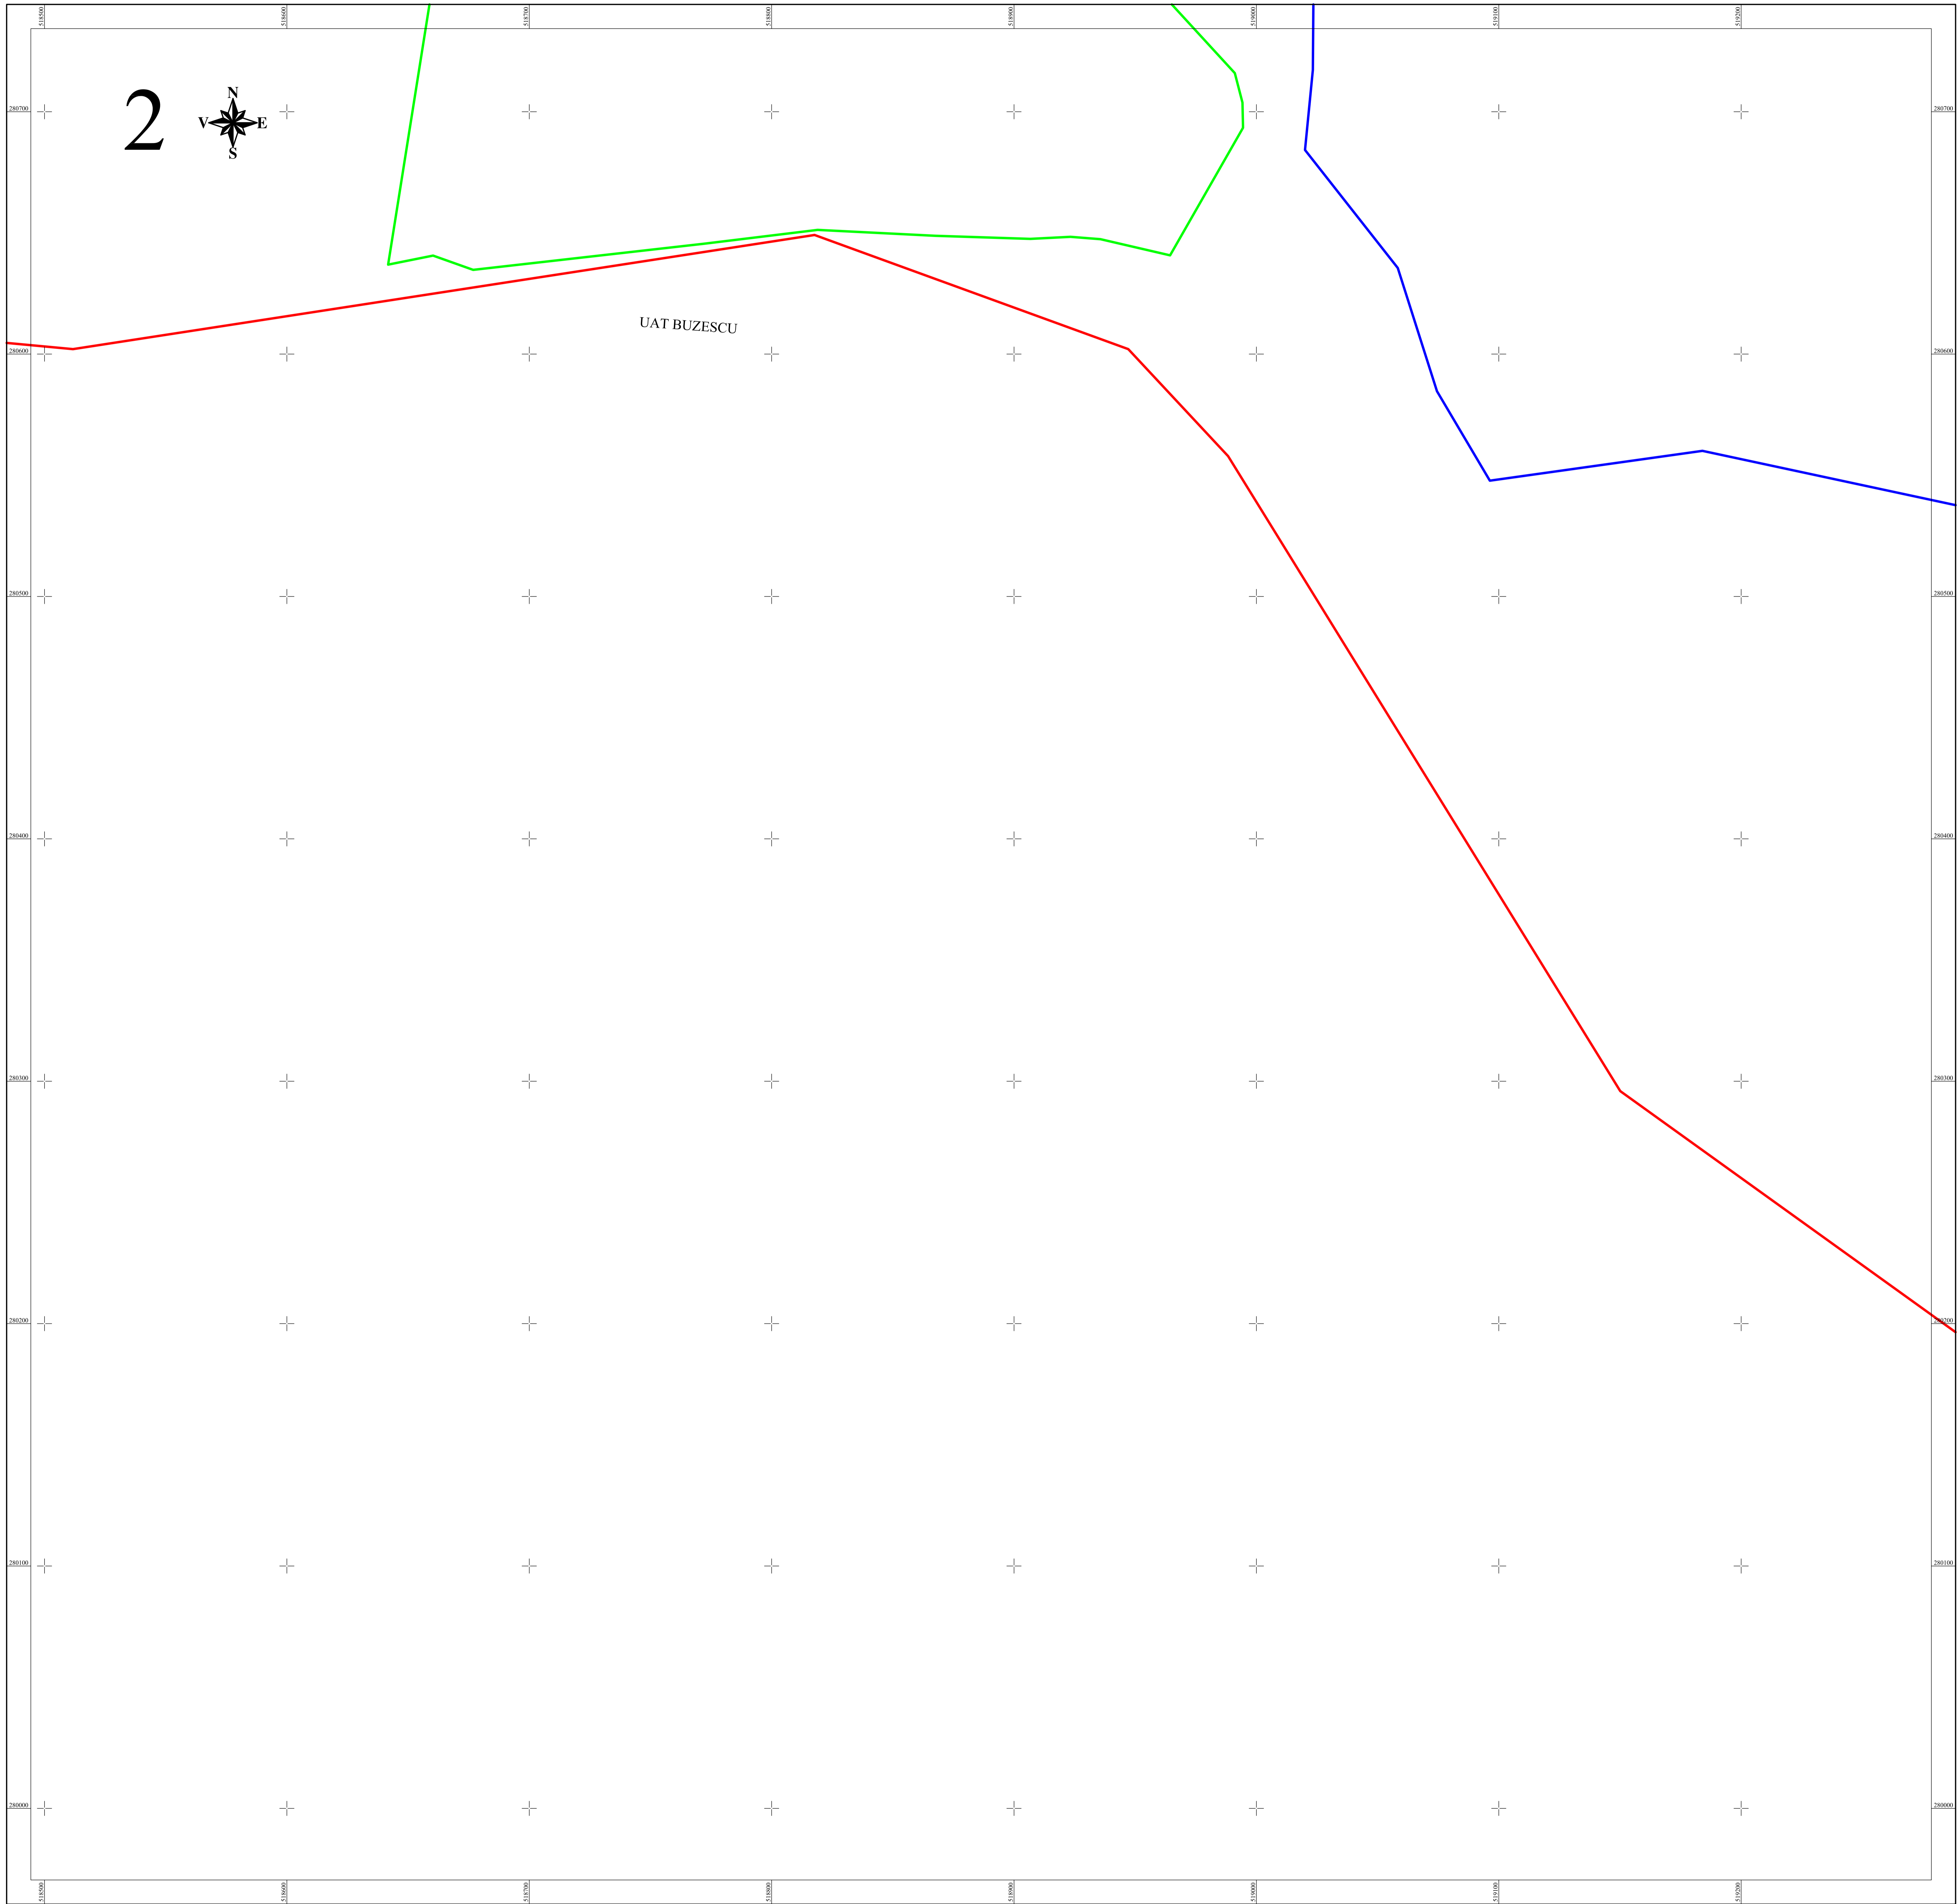

PLAN CADASTRAL  
UAT MAVRODIN, județul TELEORMAN  
Sector cadastral: 14  
Scara 1:1000  
Sistem de proiectie STEREO 70  
Plansa 2/2

LEGENDA

14	Numar sector cadastral
TELEORMAN	Judet
MAVRODIN	UAT
Mavrodin	Localitati
PLAN CADASTRAL	Titlu
Setor cadastral nr. 14	Subtitluri, Sector cadastral
1:1000	Scara
6537	ID

	Limita tarlalelor
	Limita de judet
	Limita UAT
	Limita sectoarelor cadastrale
	Limita intravilan
	Limita imobil
	Limita constructiilor cu caracter permanent

Schița dispunerii sectoarelor cadastrale

Spre publicare