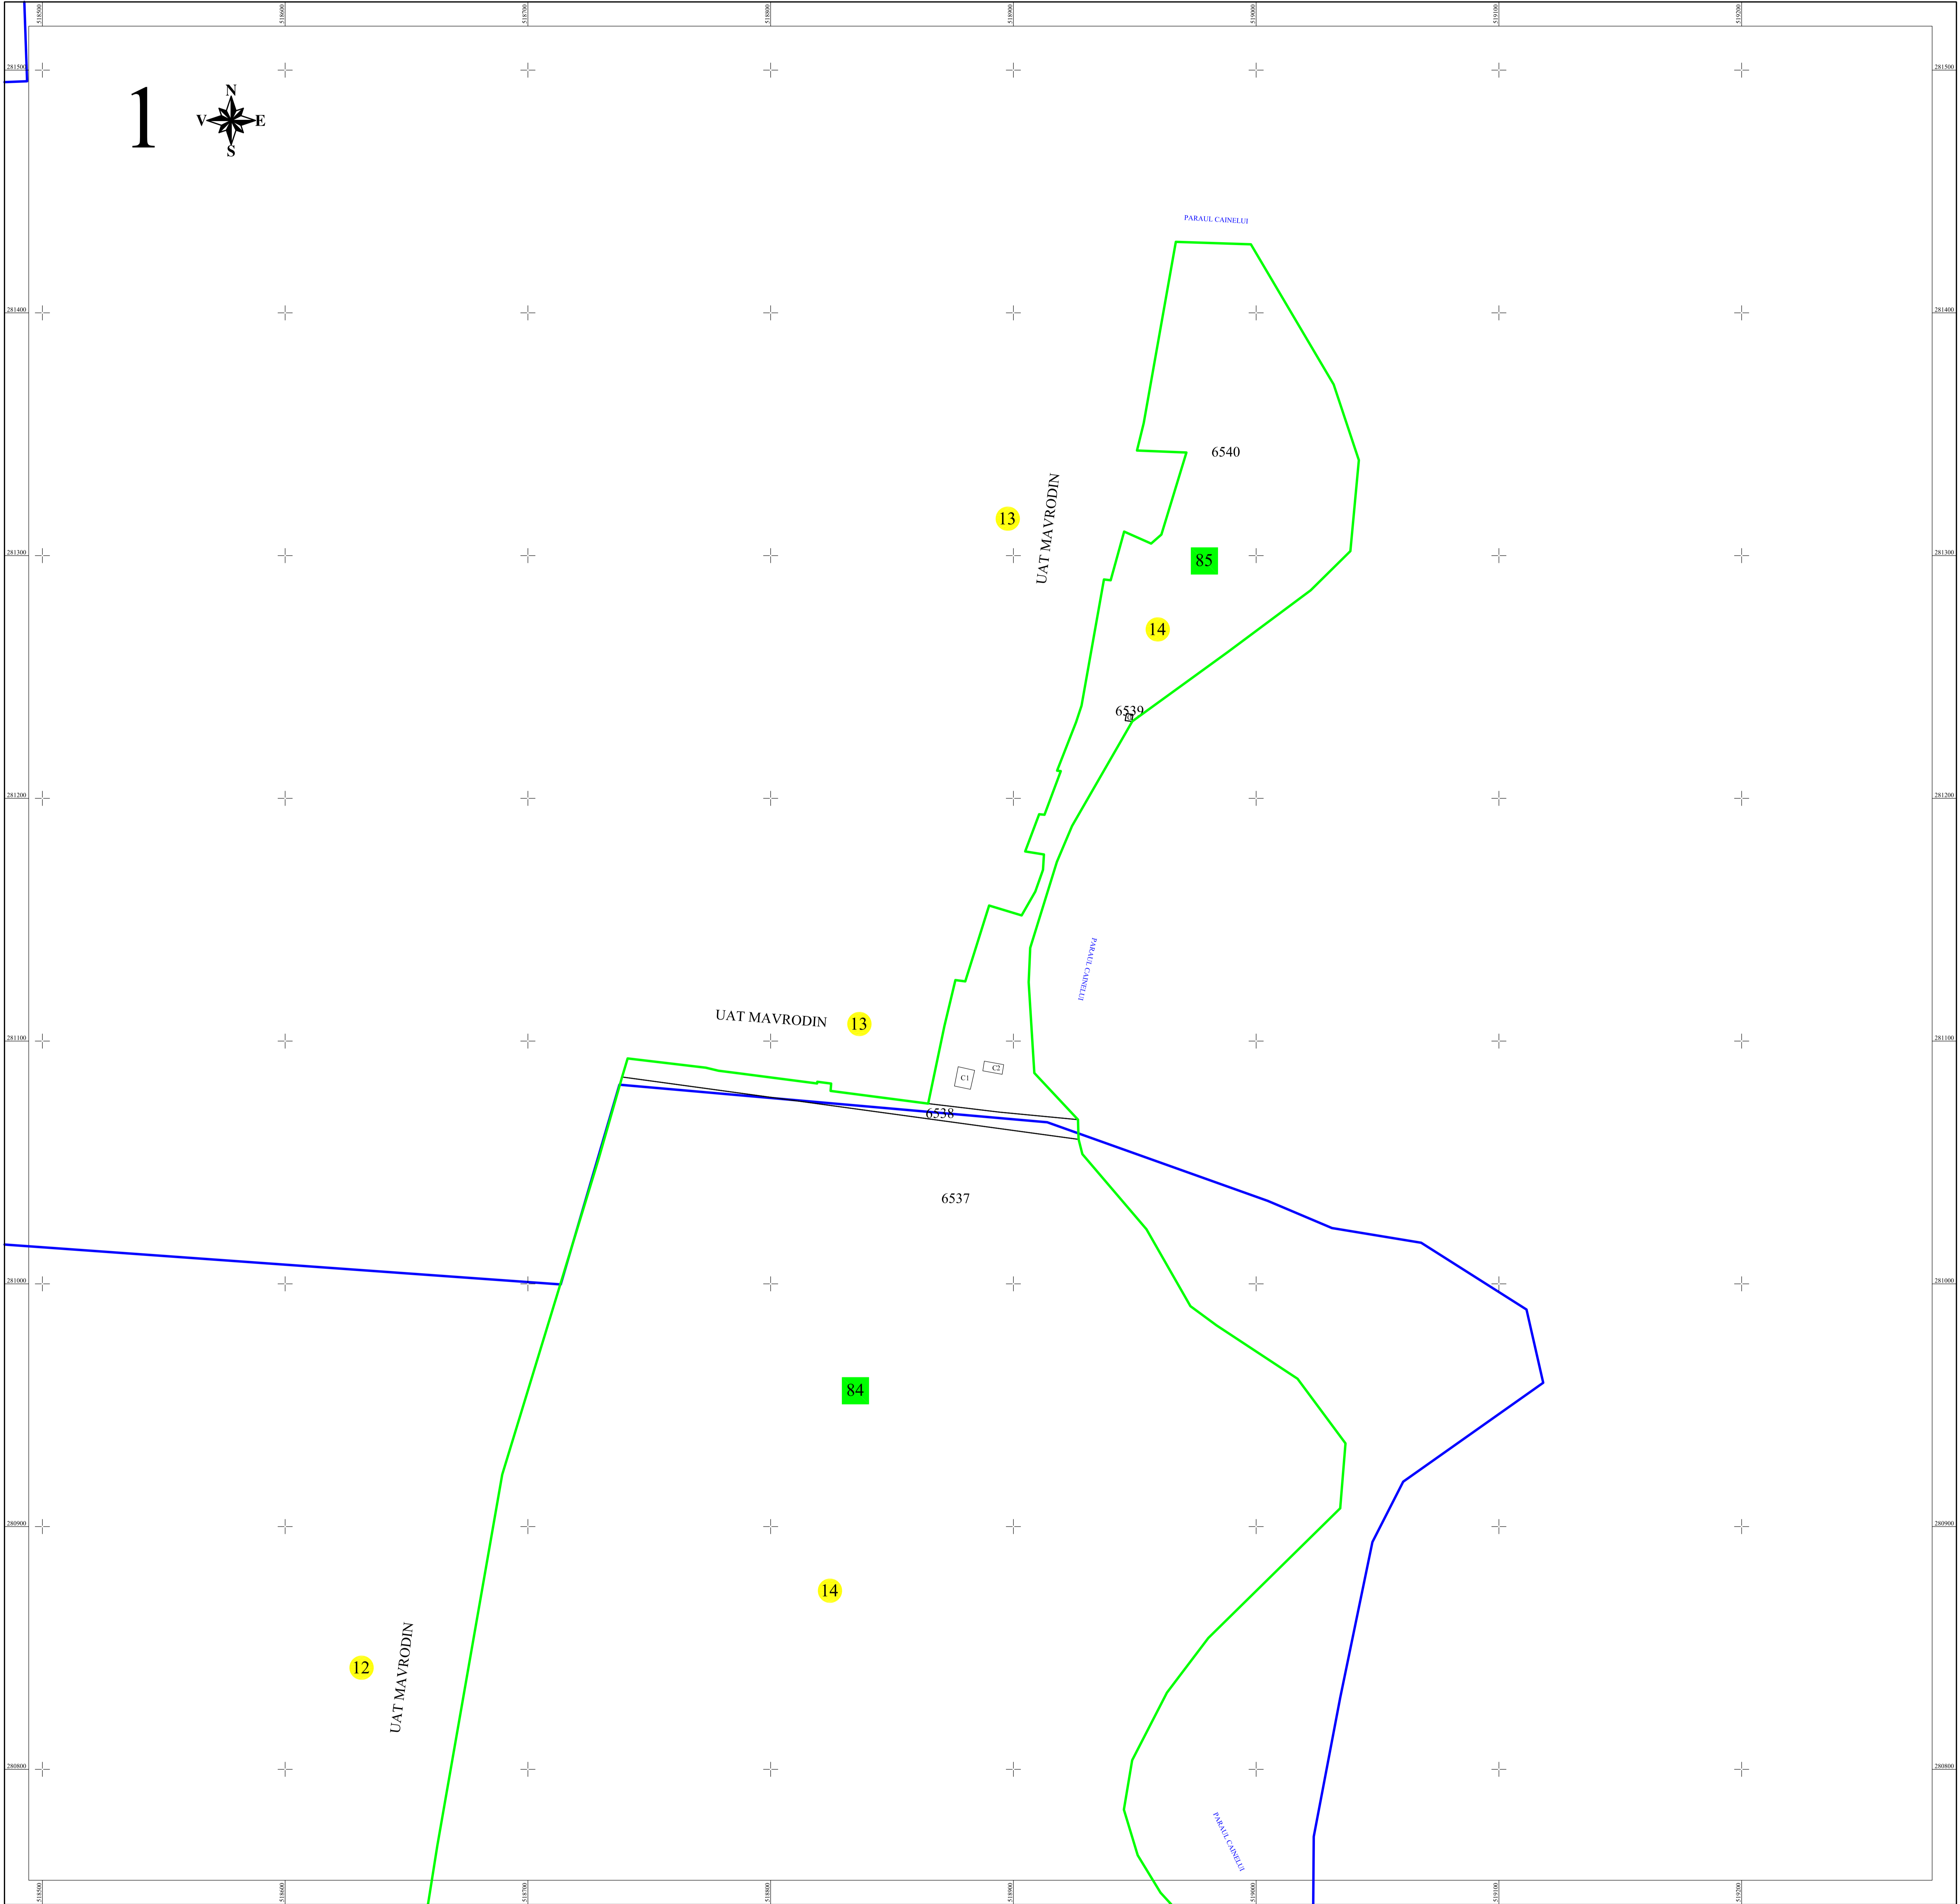

PLAN CADASTRAL
 UAT MAVRODIN, județul TELEORMAN
 Sector cadastral: 14
 Scara 1:1000
 Sistem de proiectie STEREO 70
 Plansa 1/2

LEGENDA

14	Numar sector cadastral
TELEORMAN	Judet
MAVRODIN	UAT
Mavrodin	Localitati
PARAUL CAMELEI	Localitati
PLAN CADASTRAL	Titlu
Setor cadastral nr. 14	Subtitluri, Sector cadastral
1:1000	Scara
6537	ID

	Limita tarlalelor
	Limita de judet
	Limita UAT
	Limita sectoarelor cadastrale
	Limita intravilan
	Limita imobil
	Limita constructiilor cu caracter permanent

Spre publicare

ANCPI

Servicii de înregistrare sistematică în Sistemul Integrat de Cadastru și Carte Funciară a imobilelor situate în UAT Mavrodin, jud. Teleorman

GEODETIC SYS S.R.L.

Data
 APRILIE 2024