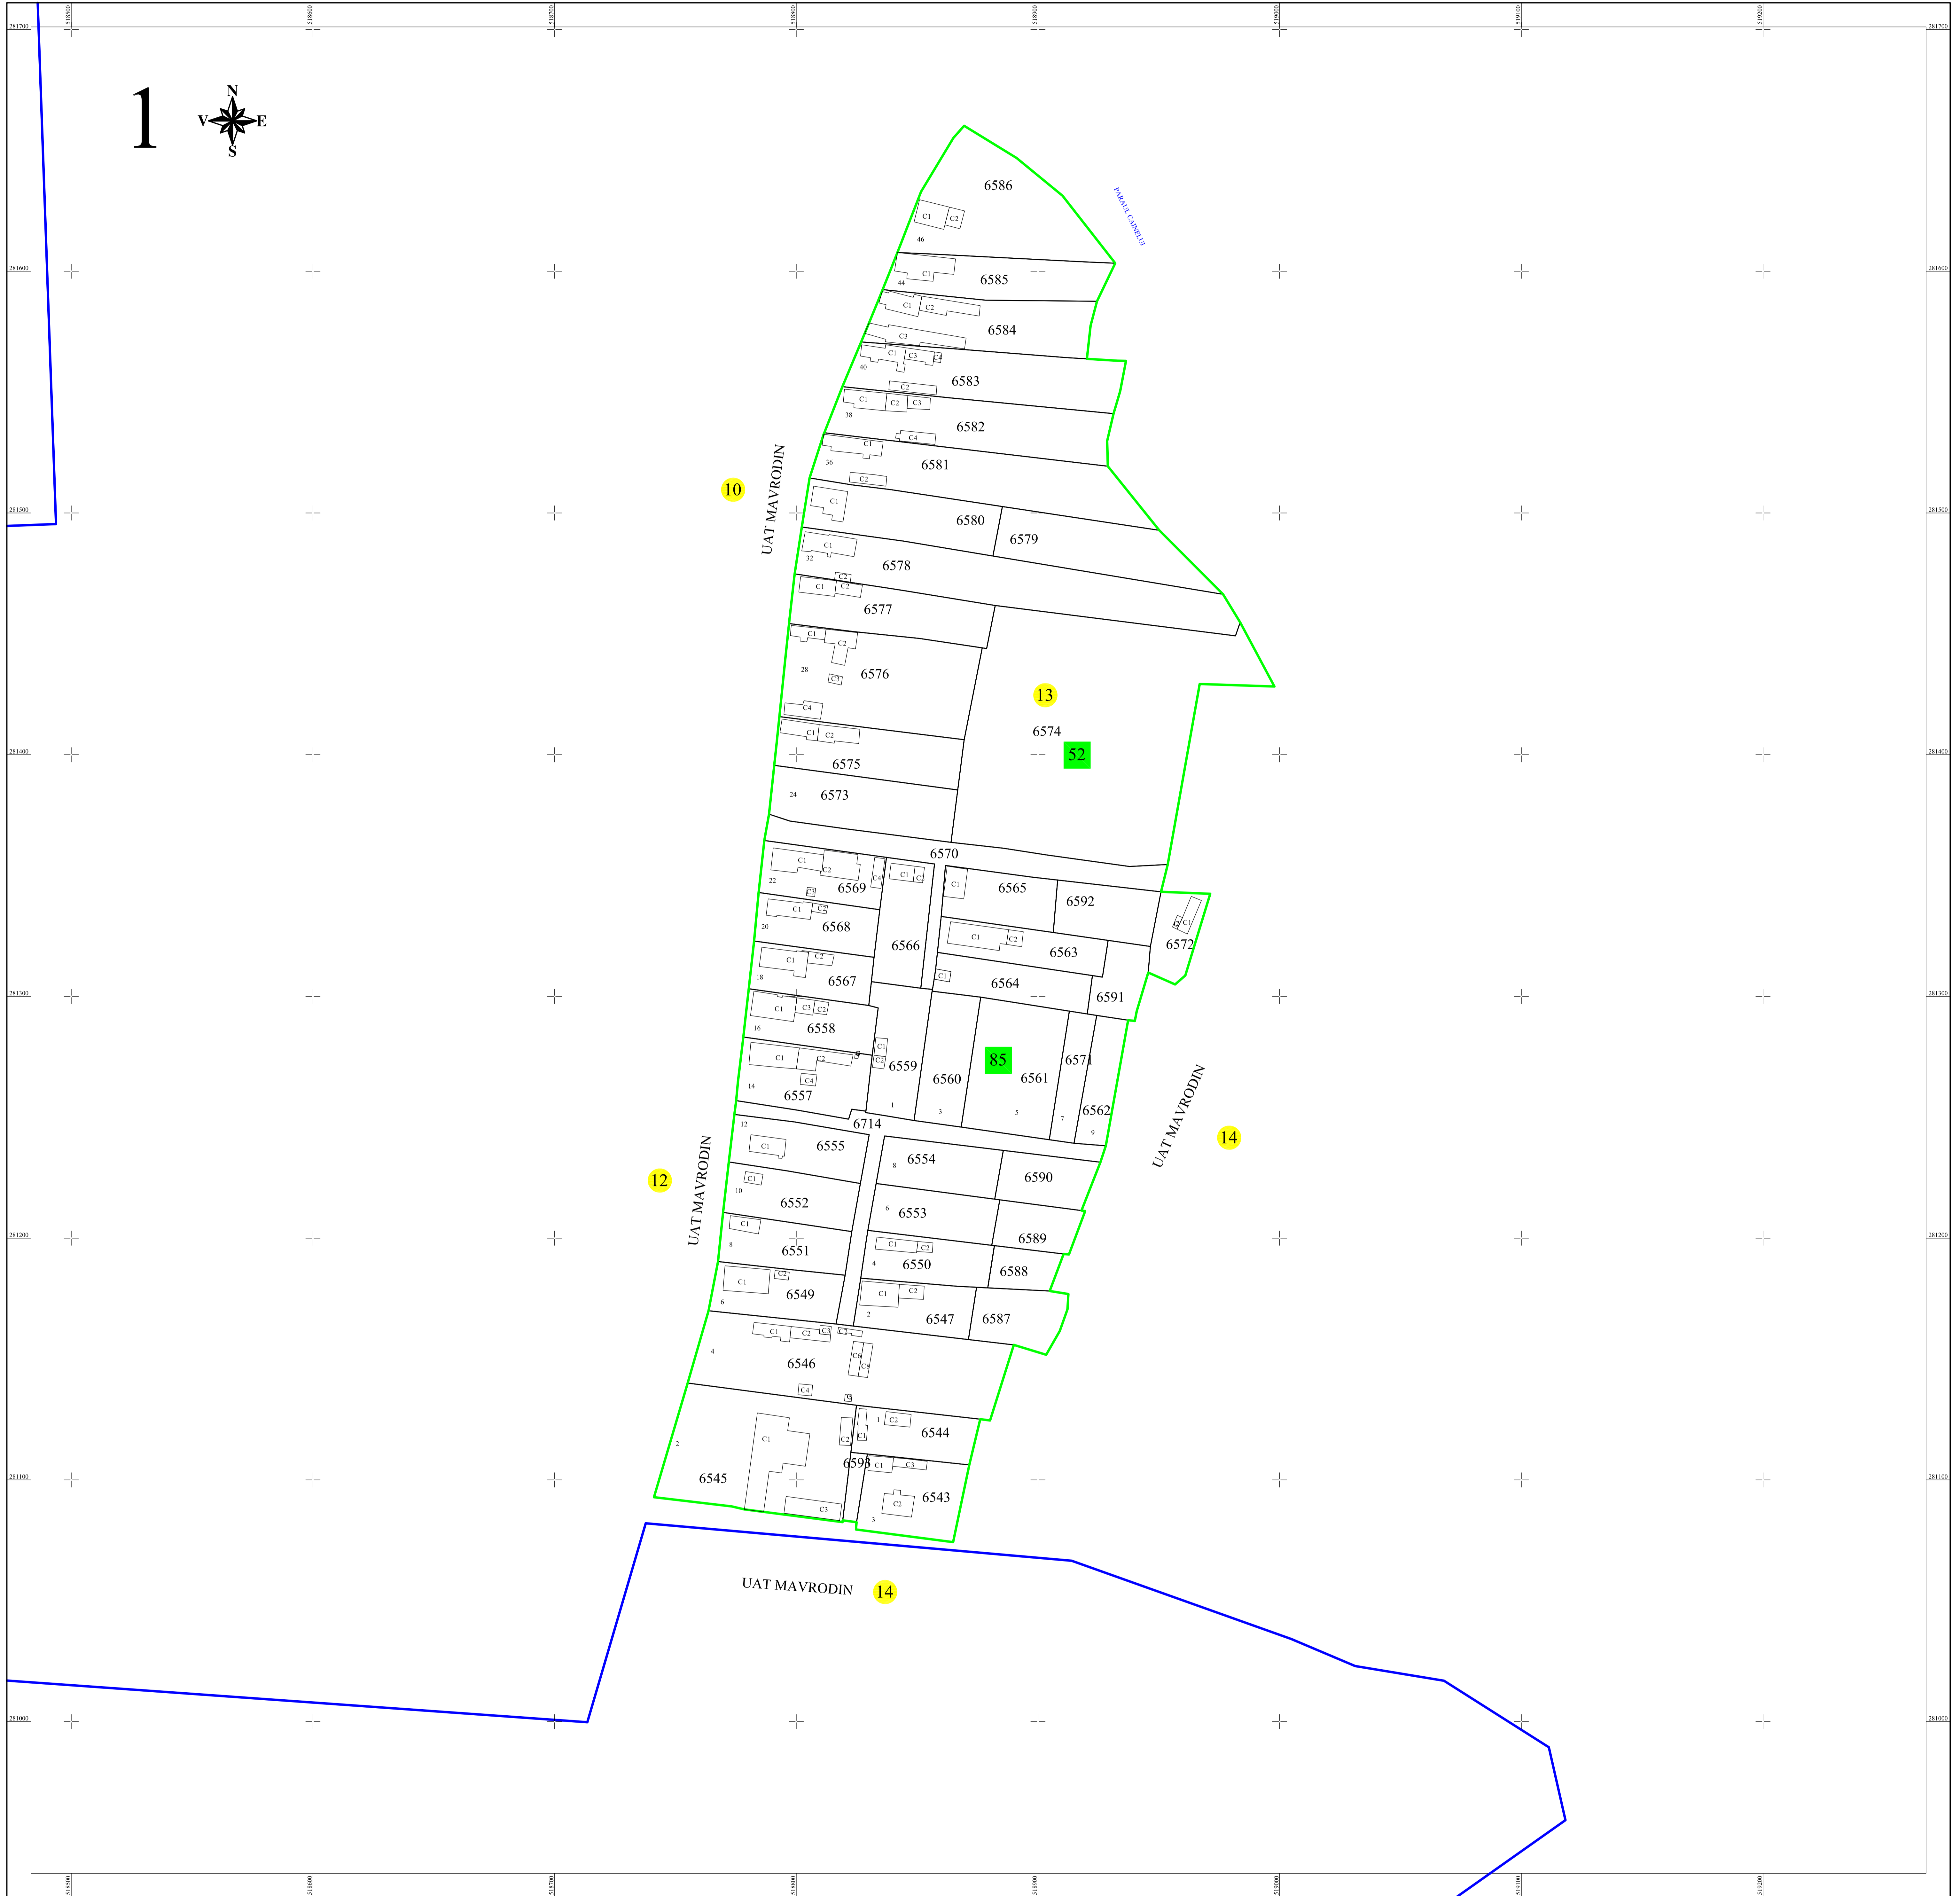

**PLAN CADASTRAL**  
**UAT MAVRODIN, județul TELEORMAN**  
 Sector cadastral: 13  
 Scara 1:1000  
 Sistem de proiectie STEREO 70  
 Plansa 1/1

**LEGENDA**

13	Numar sector cadastral
TELEORMAN	Judet
MAVRODIN	UAT
Mavrodin	Localitati
PLAN CADASTRAL	Titlu
Setor cadastral nr. 13	Subtitluri, Sector cadastral
1:1000	Scara
6586	ID

	Limita tarlalelor
	Limita de judet
	Limita UAT
	Limita sectoarelor cadastrale
	Limita intravilan
	Limita imobil
	Limita constructiilor cu caracter permanent

Spre publicare

<b>ANCPI</b>
Servicii de înregistrare sistematică în Sistemul Integrat de Cadastru și Carte Funciară a imobilelor situate în UAT Mavrodin, jud. Teleorman
GEODETIC SYS S.R.L. Data APRILIE 2024