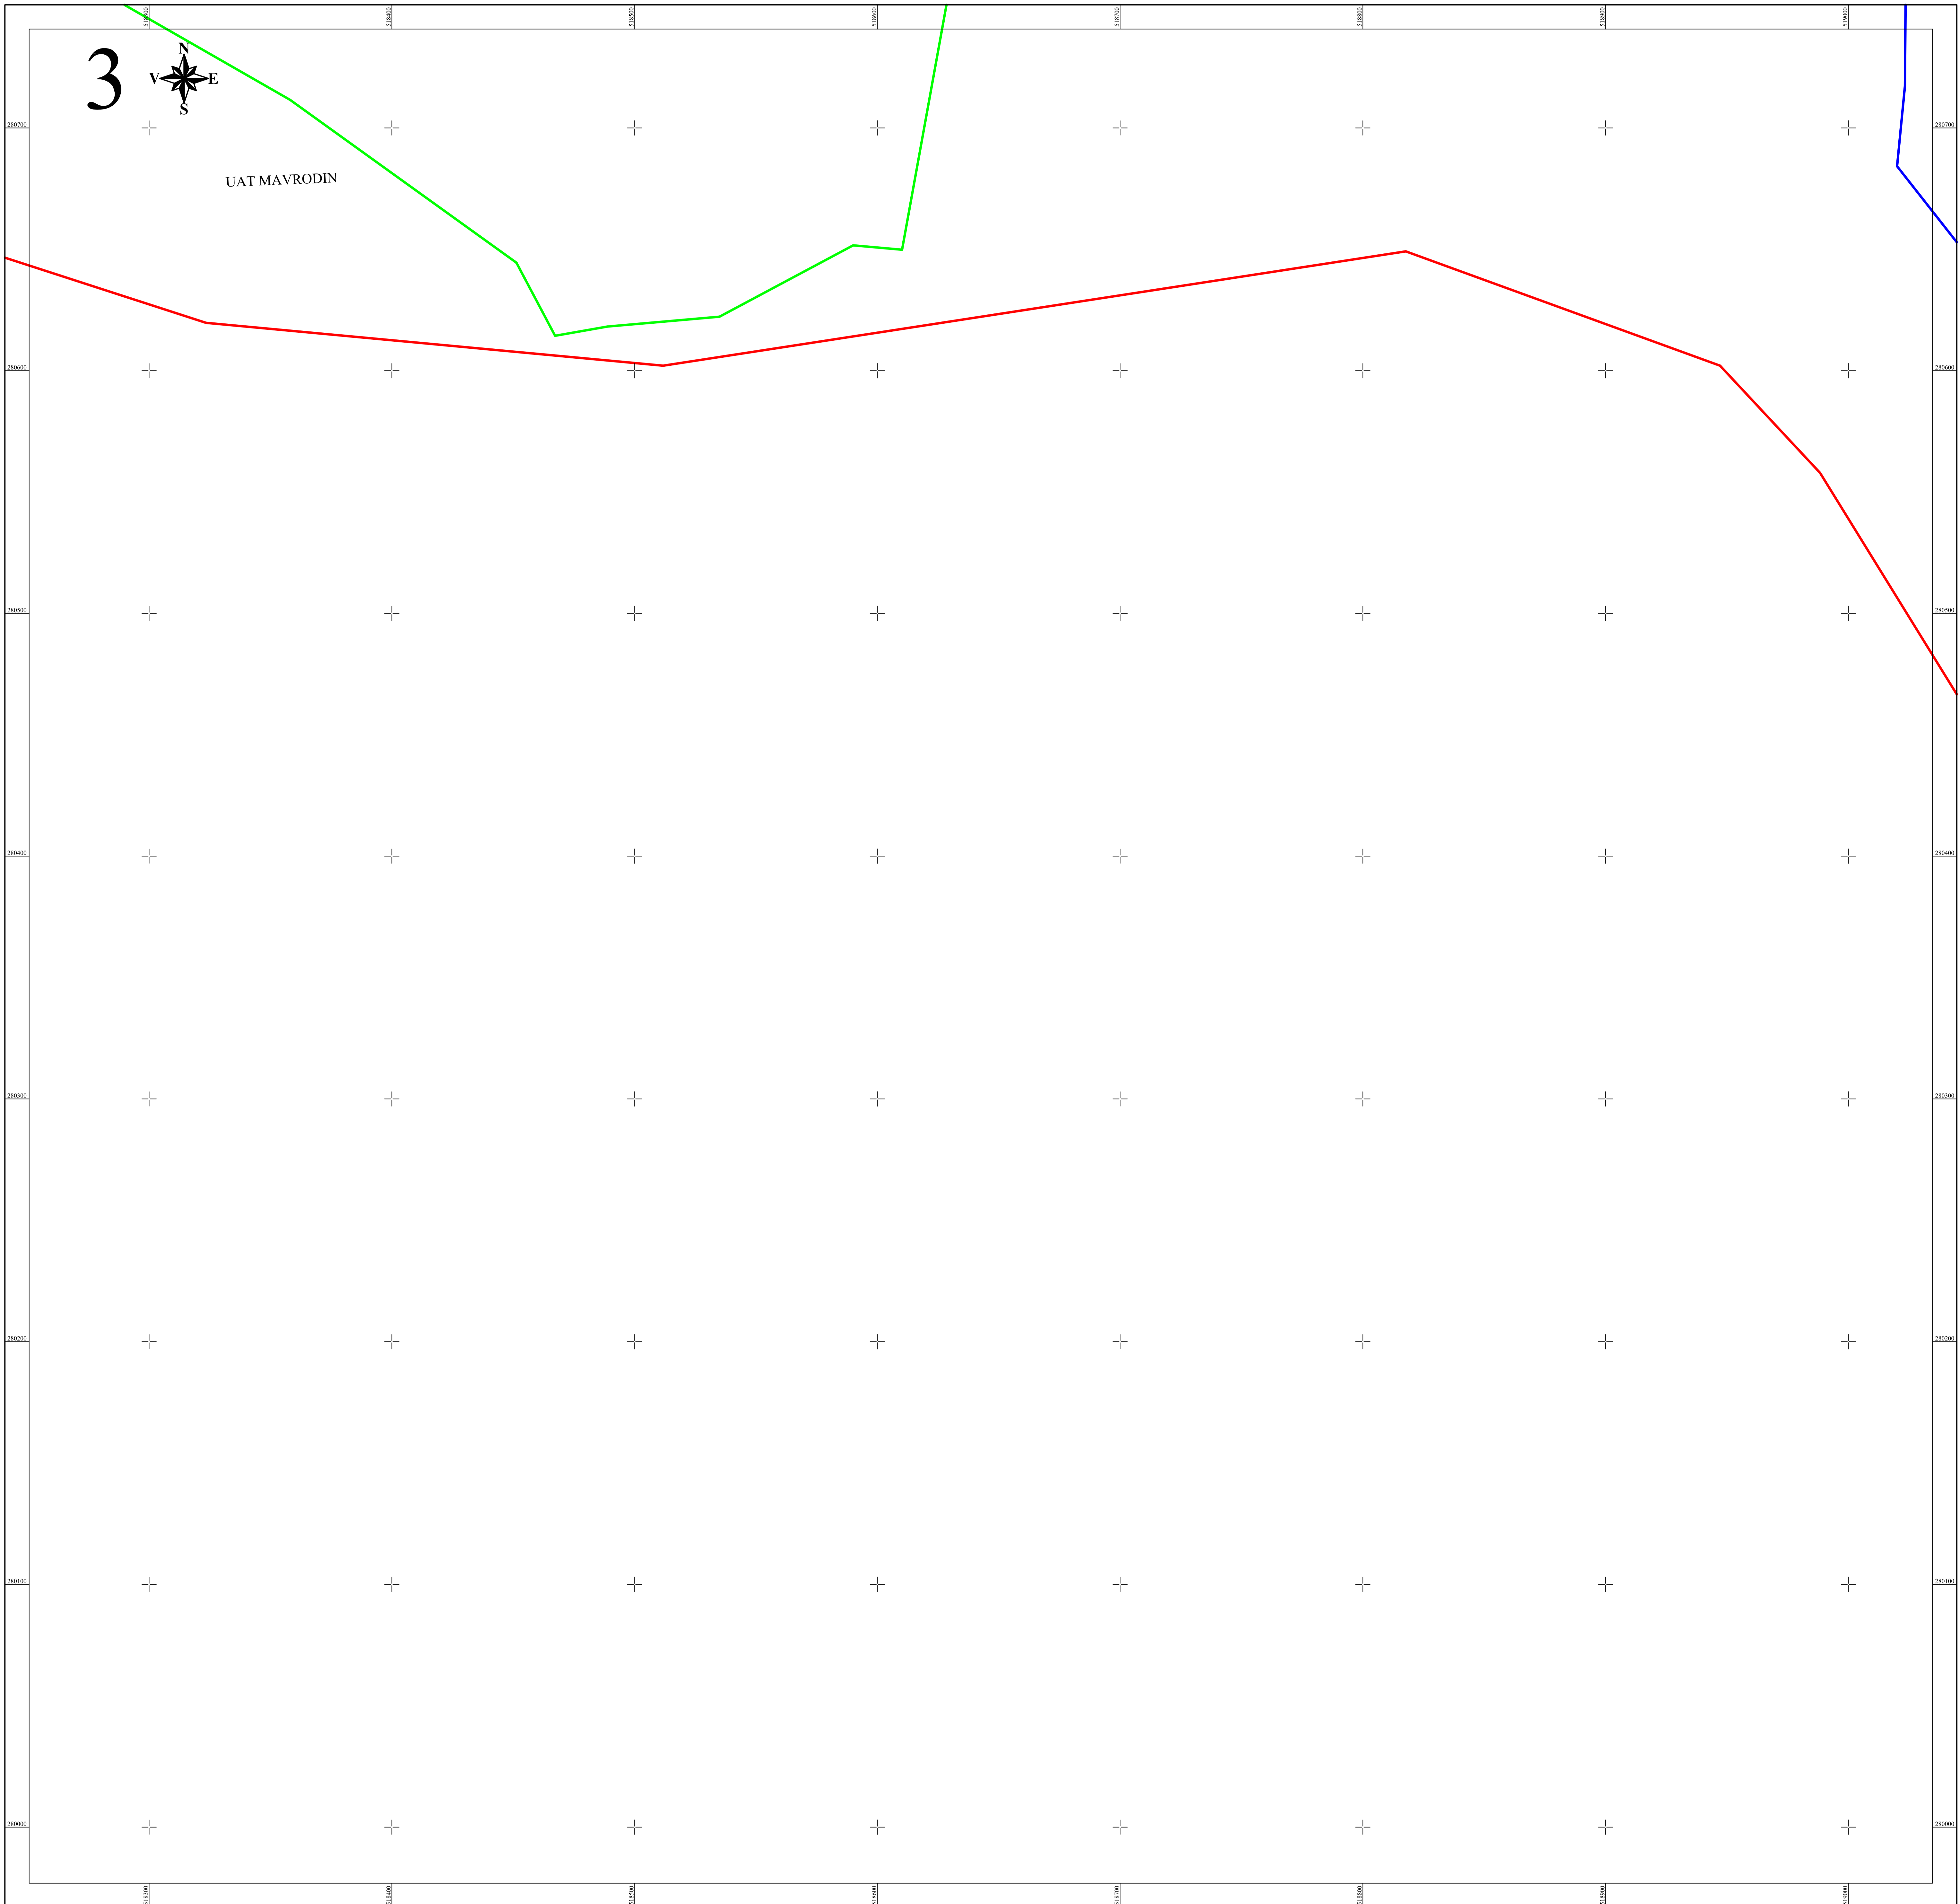

**PLAN CADASTRAL**  
 UAT MAVRODIN, județul TELEORMAN  
 Sector cadastral: 12  
 Scara 1:1000  
 Sistem de proiectie STEREO 70  
 Plansa 3/3

**LEGENDA**

<b>12</b>	Numar sector cadastral
<b>TELEORMAN</b>	Judet
<b>MAVRODIN</b>	UAT
<b>Mavrodin</b>	Localitati
<b>PLAN CADASTRAL</b>	Titlu
<b>Setor cadastral nr. 12</b>	Subtitluri, Sector cadastral
<b>1:1000</b>	Scara
<b>6759</b>	ID

	Limita tarlalelor
	Limita de judet
	Limita UAT
	Limita sectoarelor cadastrale
	Limita intravilan
	Limita imobil
	Limita constructiilor cu caracter permanent

Schița dispunerii sectoarelor cadastrale

Spre publicare

ANCPI

Servicii de înregistrare sistematică în Sistemul Integrat de Cadastru și Carte Funciară a imobilelor situate în UAT Mavrodin, jud. Teleorman

GEODETC SYS S.R.L.

Data  
 APRILIE 2024