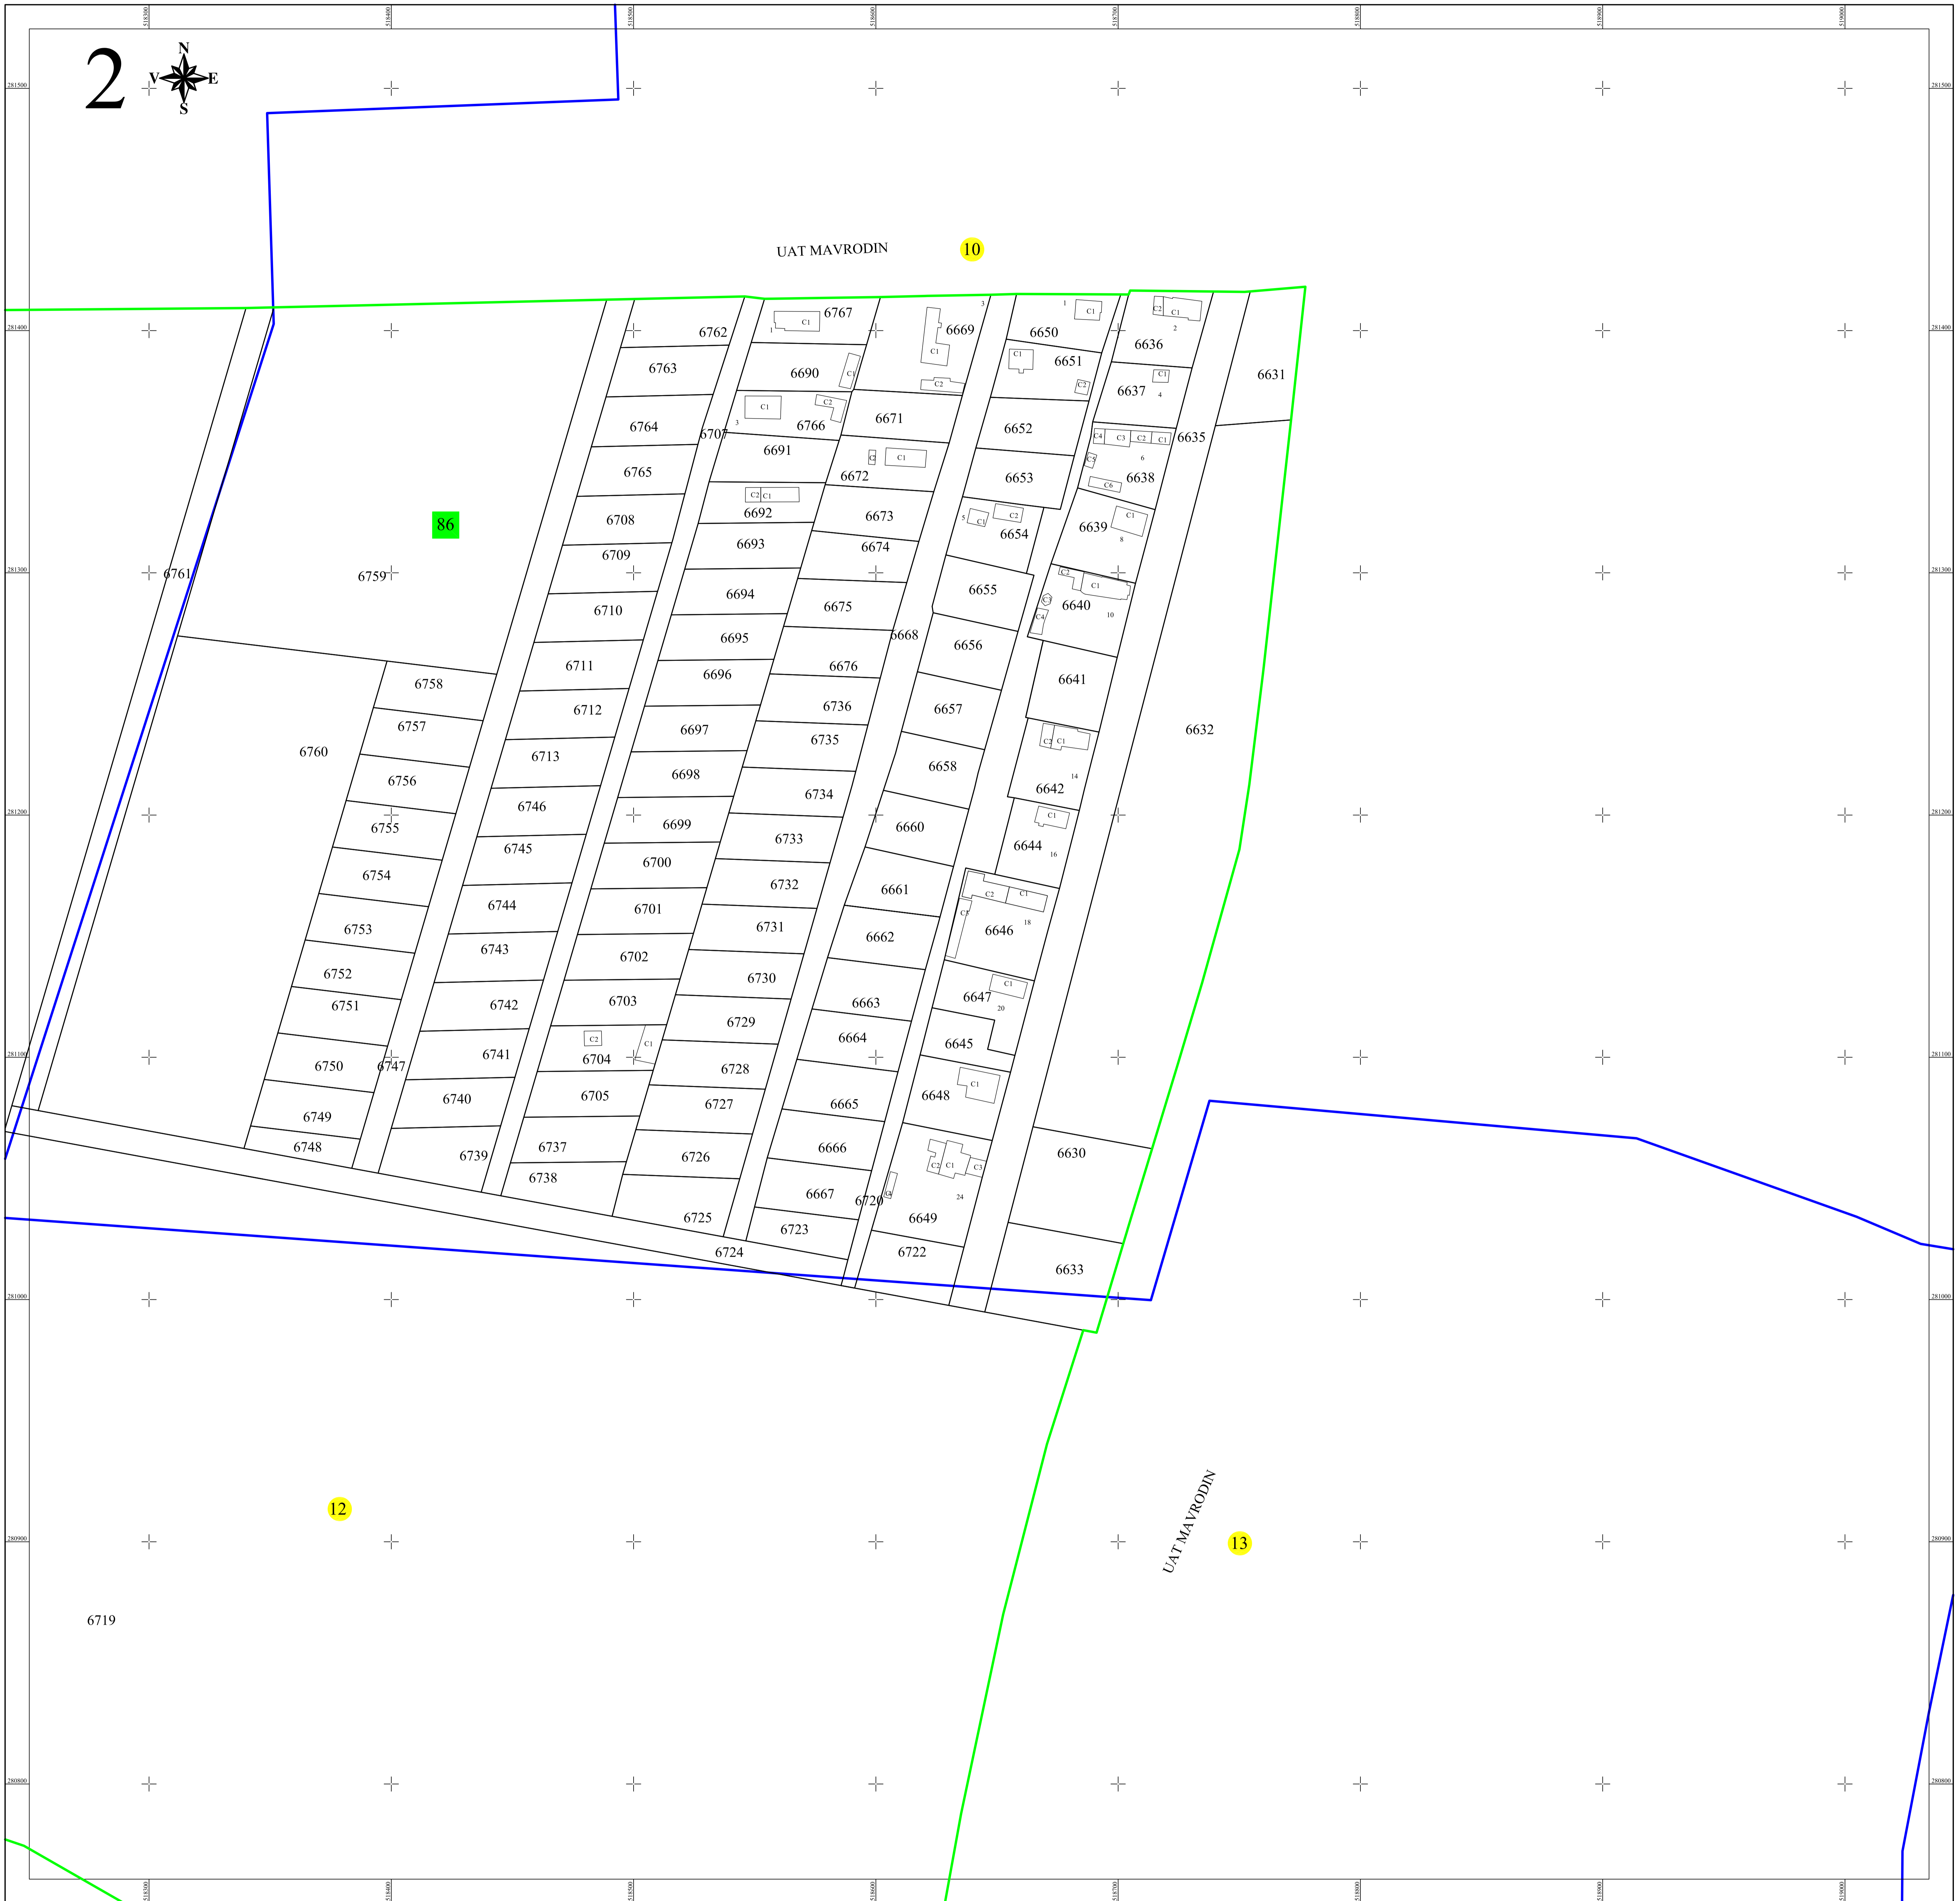

**PLAN CADASTRAL**  
 UAT MAVRODIN, județul TELEORMAN  
 Sector cadastral: 12  
 Scara 1:1000  
 Sistem de proiectie STEREO 70  
 Plansa 2/3

**LEGENDA**

12	Numar sector cadastral
TELEORMAN	Judet
MAVRODIN	UAT
Mavrodin	Localitati
<b>PLAN CADASTRAL</b>	Titlu
Setor cadastral nr. 12	Subtitluri, Sector cadastral
1:1000	Scara
6759	ID

<span style="color: magenta;">—</span>	Limita tarlalelor
<span style="color: red;">—</span>	Limita de judet
<span style="color: blue;">—</span>	Limita UAT
<span style="color: green;">—</span>	Limita sectoarelor cadastrale
<span style="color: blue;">—</span>	Limita intravilan
<span style="color: grey;">—</span>	Limita imobil
<span style="color: grey;">—</span>	Limita constructiilor cu caracter permanent

Spre publicare

ANCPI

Servicii de înregistrare sistematică în Sistemul Integrat de Cadastru și Carte Funciară a imobilelor situate în UAT Mavrodin, jud. Teleorman

GEODETC SYS S.R.L.

Data  
 APRILIE 2024