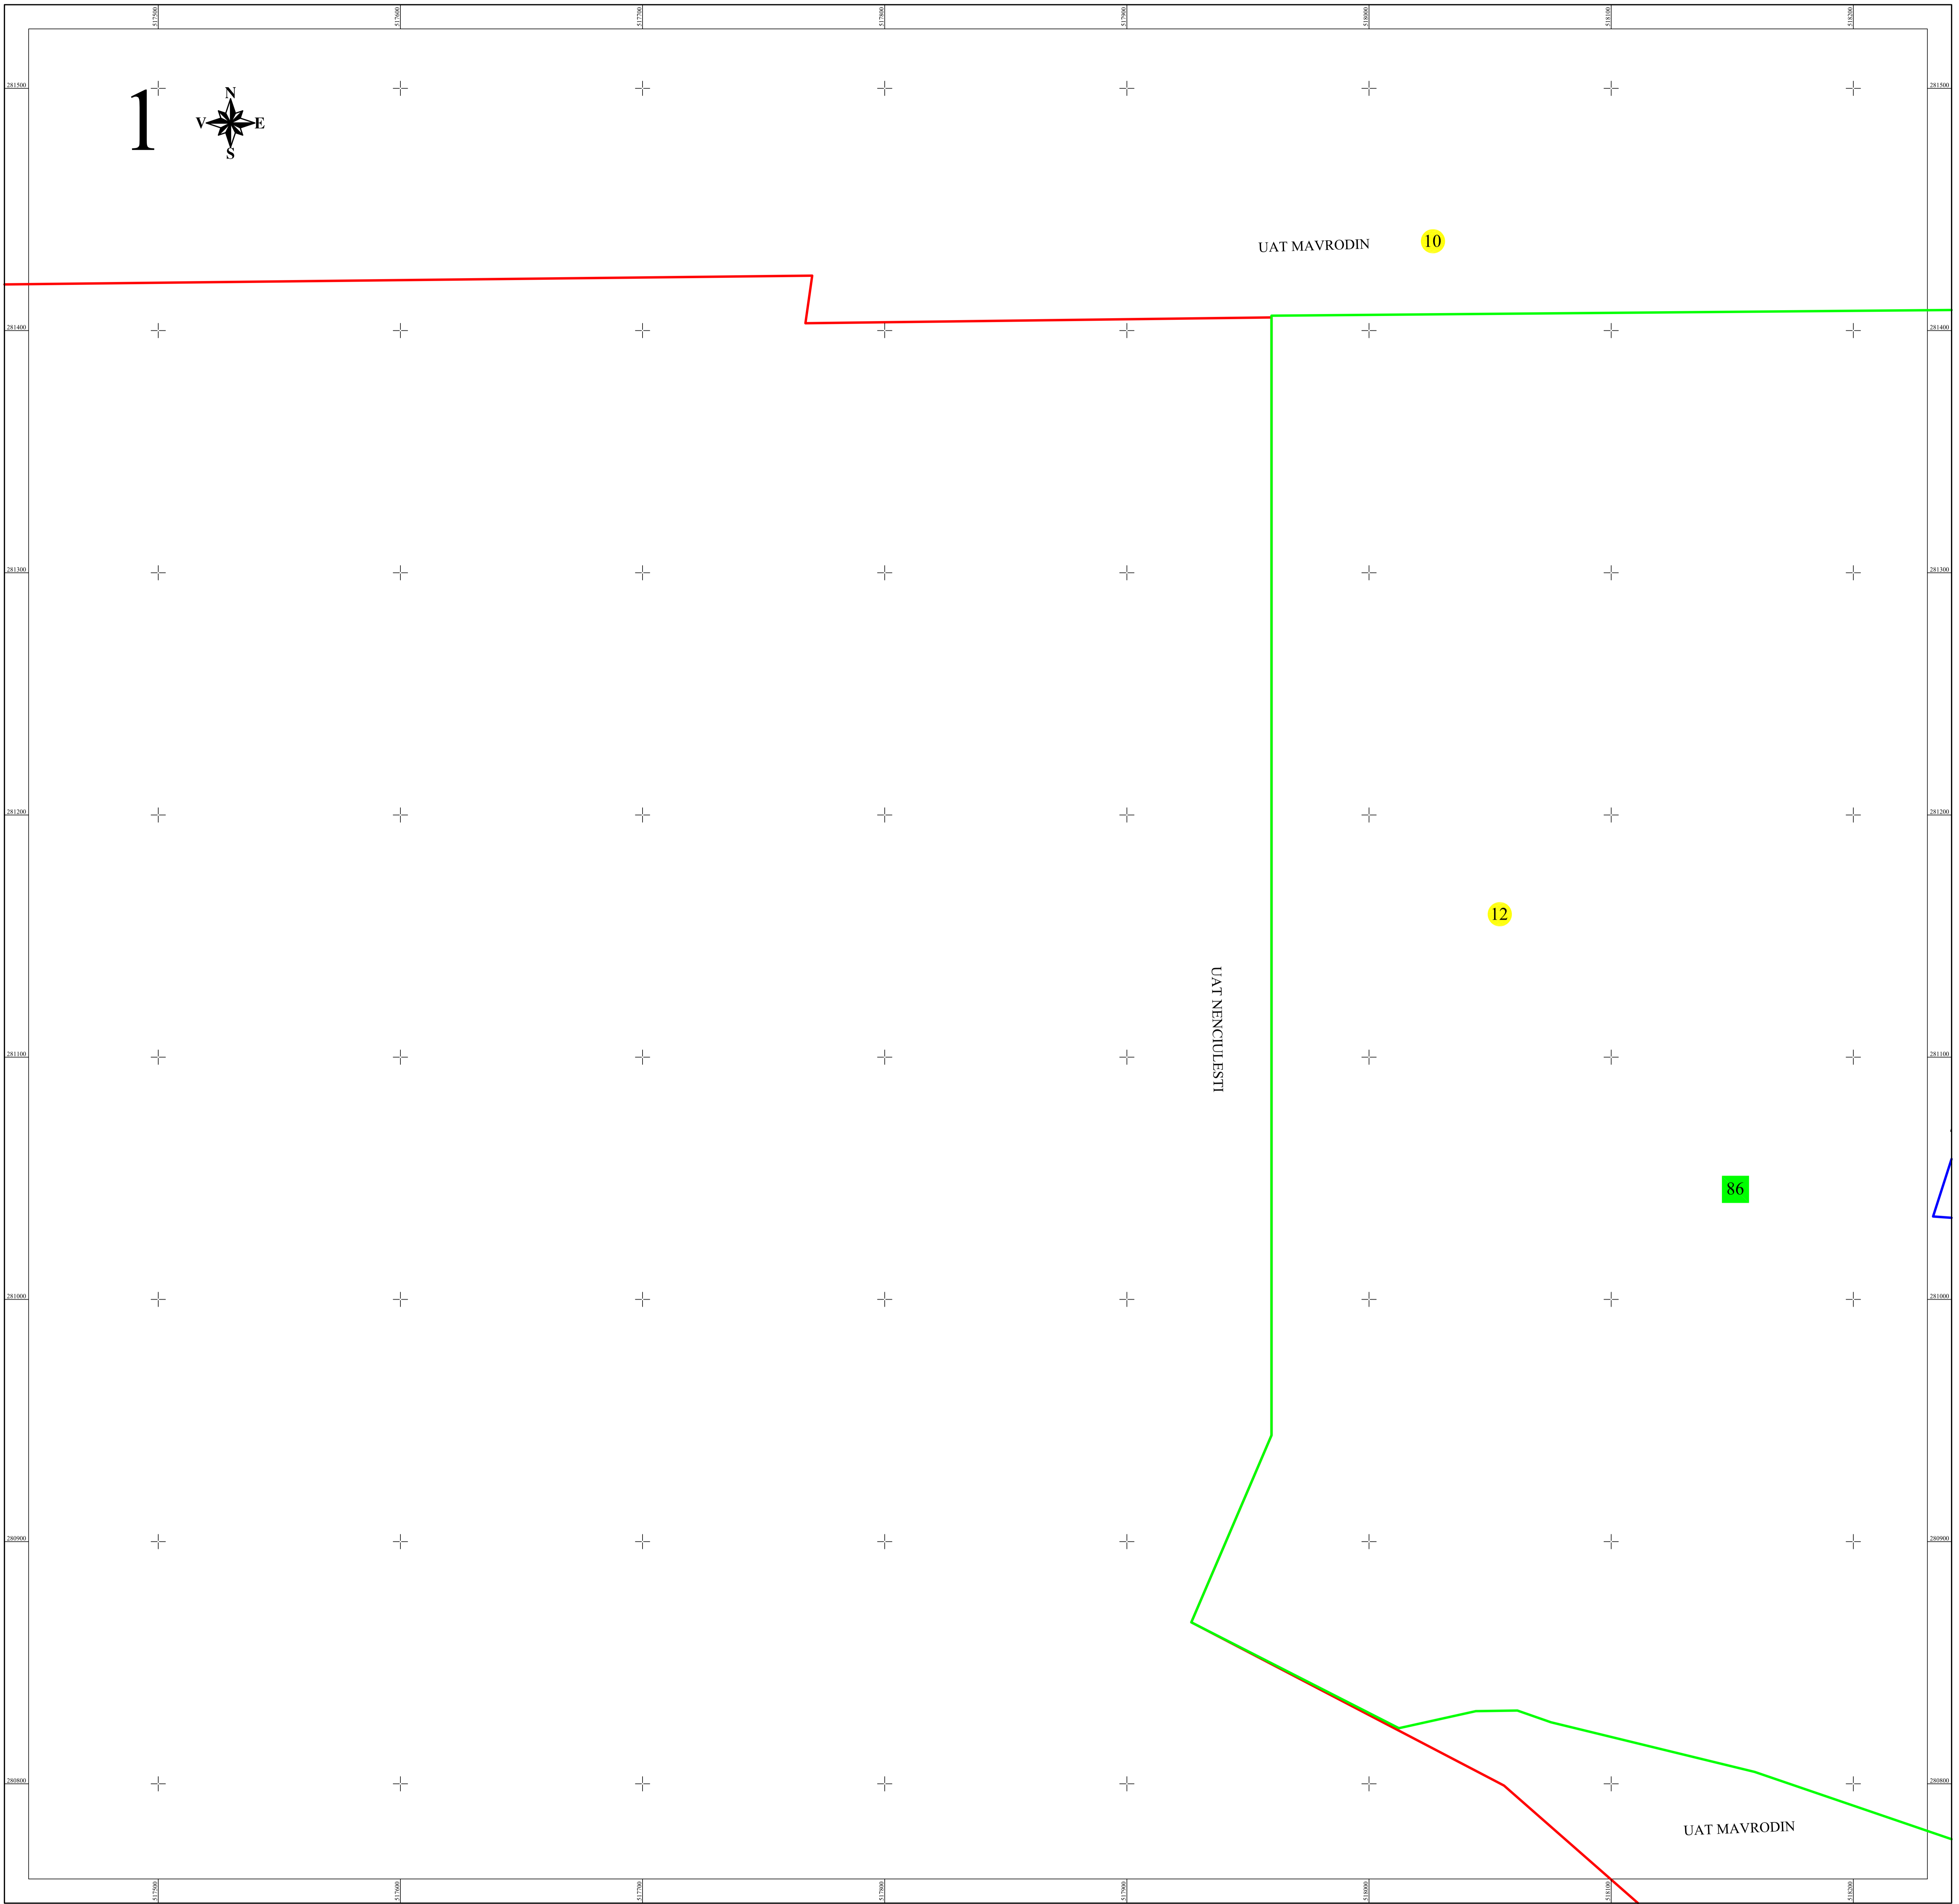

PLAN CADASTRAL
UAT MAVRODIN, județul TELEORMAN
Sector cadastral: 12
Scara 1:1000
Sistem de proiectie STEREO 70
Plansa 1/3

LEGENDA

12	Numar sector cadastral
TELEORMAN	Judet
MAVRODIN	UAT
Mavrodin	Localitati
PLAN CADASTRAL	Titlu
Setor cadastral nr. 12	Subtitluri, Sector cadastral
1:1000	Scara
6759	ID

—	Limita tarlalelor
—	Limita de judet
—	Limita UAT
—	Limita sectoarelor cadastrale
—	Limita intravilan
—	Limita imobil
—	Limita constructiilor cu caracter permanent

Schița dispunerii sectoarelor cadastrale

Spre publicare

ANCPI

Servicii de înregistrare sistematică în
Sistemul Integrat de Cadastru și Carte
Funciară a imobilelor situate în UAT
Mavrodin, jud. Teleorman

GEODETC SYS S.R.L.

Data
APRILIE 2024