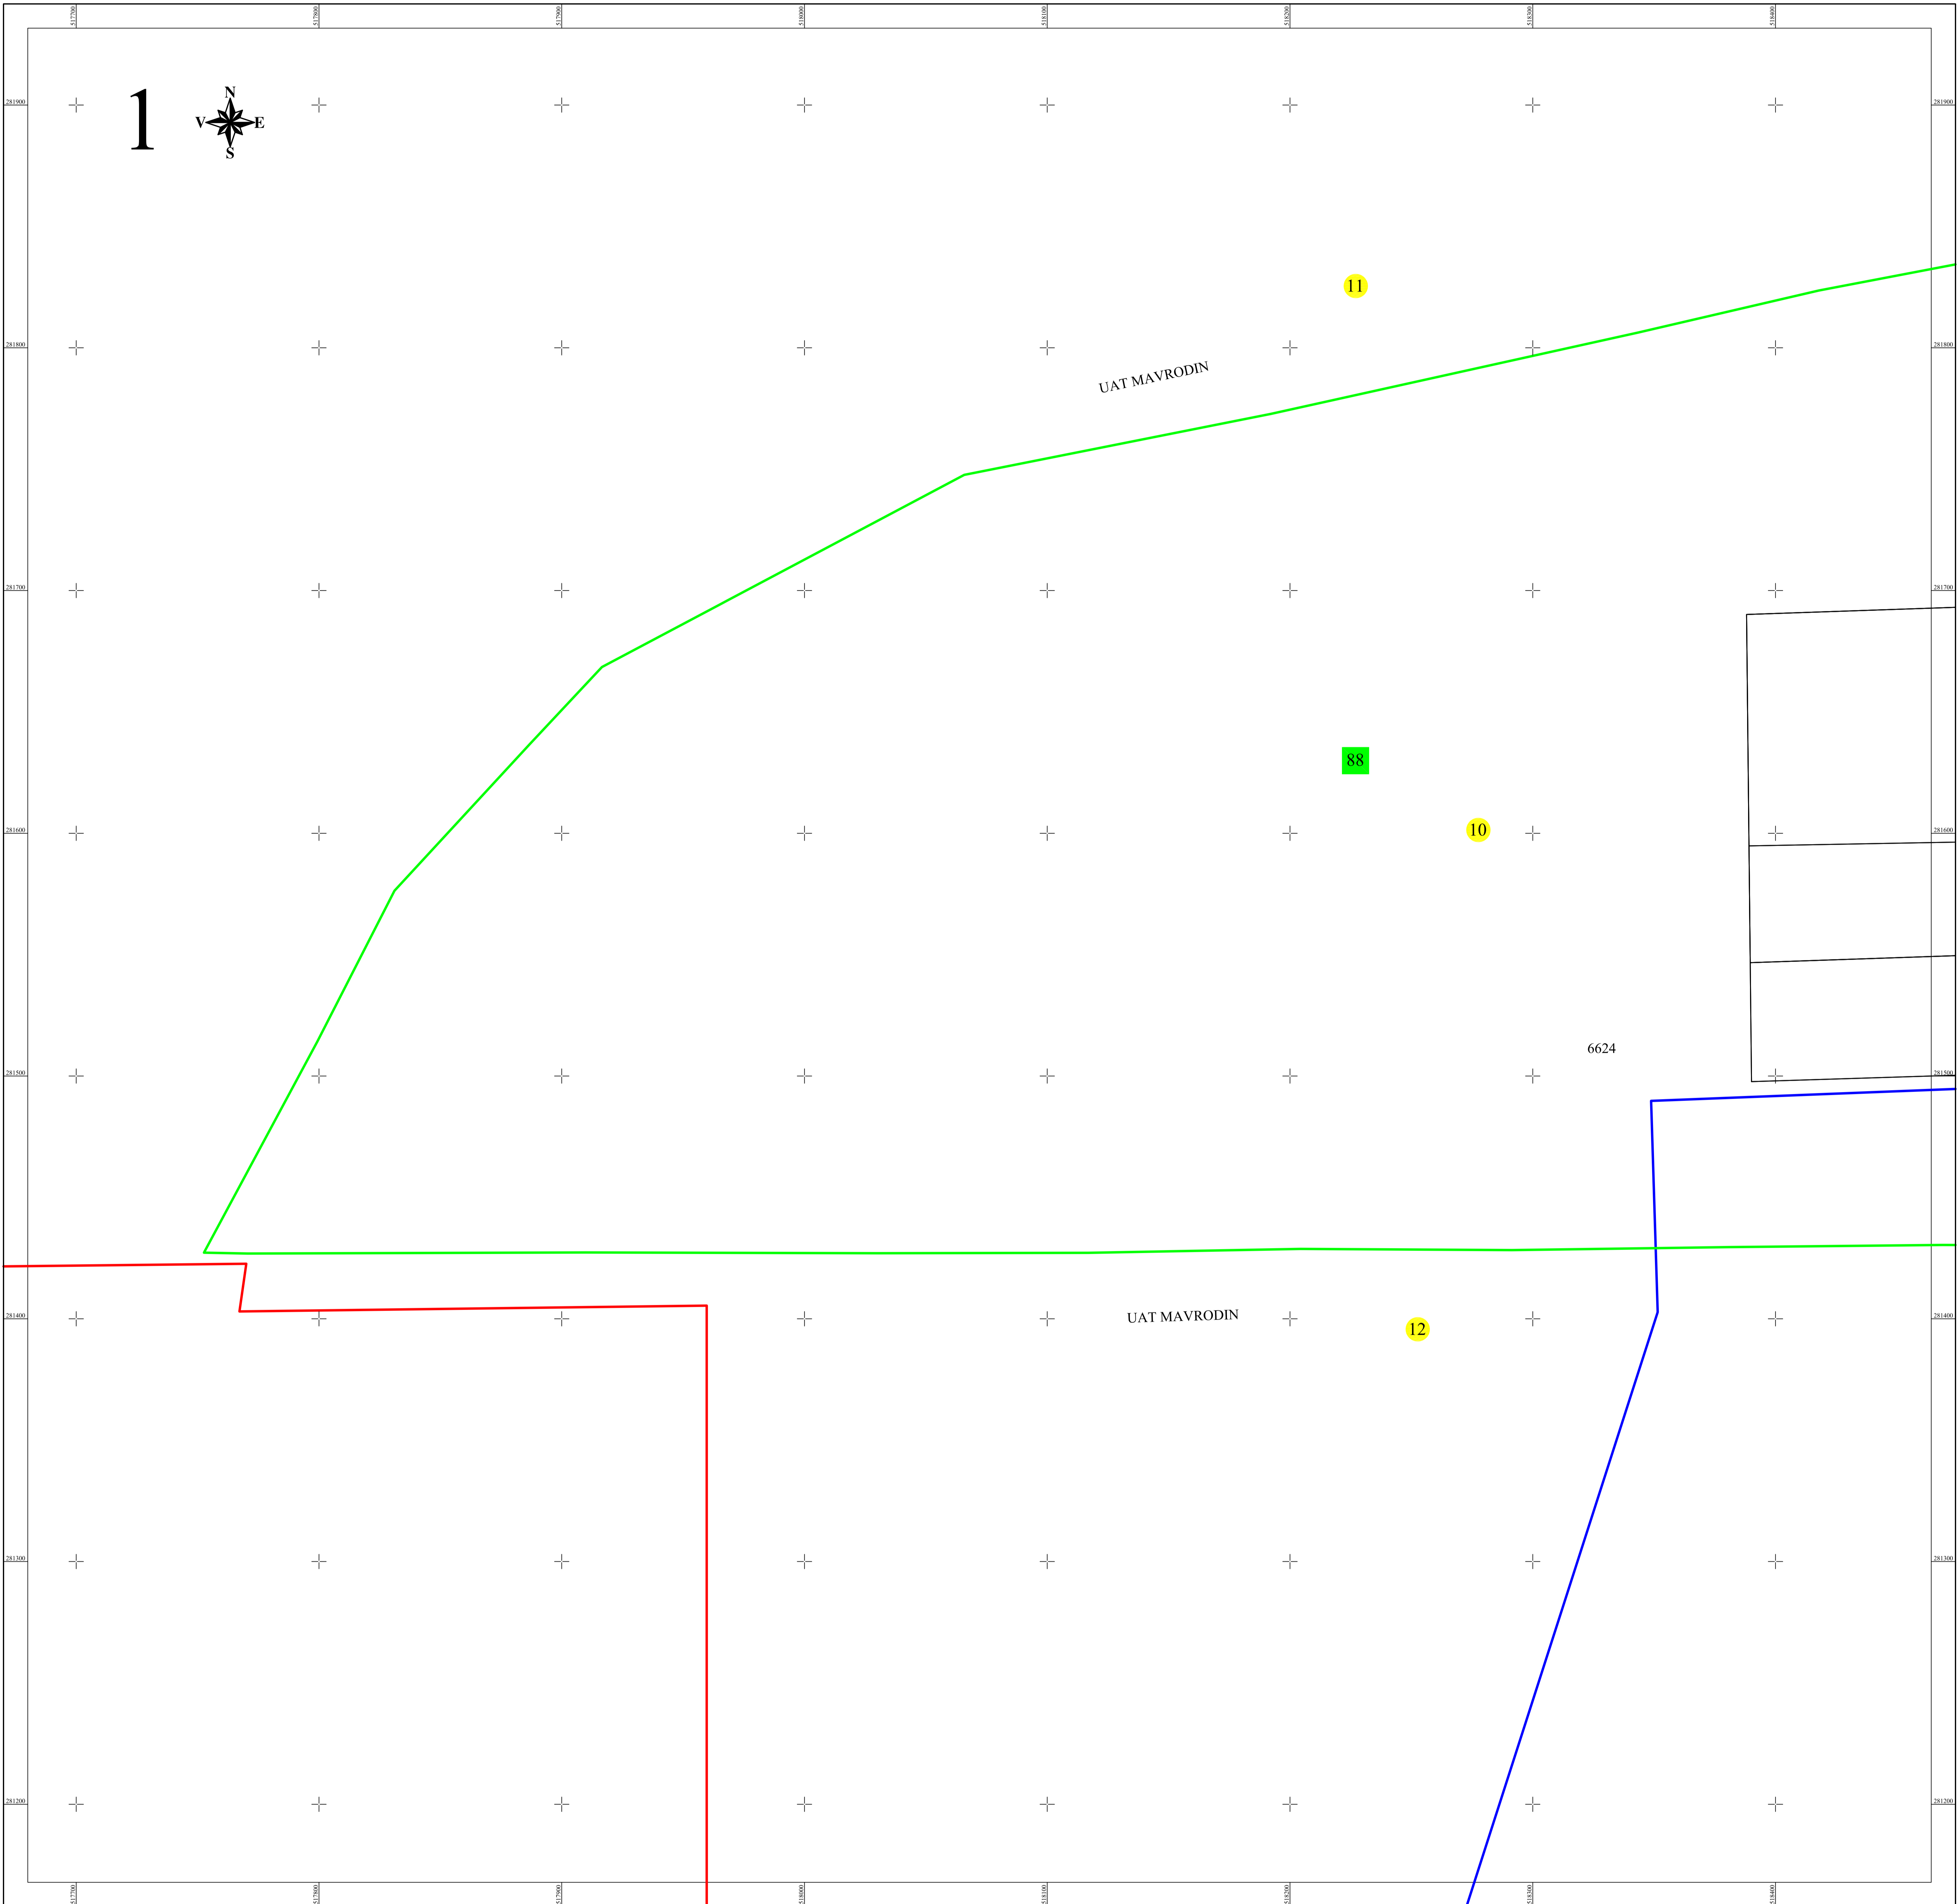

PLAN CADASTRAL
 UAT MAVRODIN, județul TELEORMAN
 Sector cadastral: 10
 Scara 1:1000
 Sistem de proiectie STEREO 70
 Plansa 1/2

LEGENDA

10	Numar sector cadastral
TELEORMAN	Judet
MAVRODIN	UAT
Mavrodin	Localitati
PLAN CADASTRAL	Titlu
Setor cadastral nr. 10	Subtitluri, Sector cadastral
1:1000	Scara
6624	ID

	Limita tarlalelor
	Limita de judet
	Limita UAT
	Limita sectoarelor cadastrale
	Limita intravilan
	Limita imobil
	Limita constructiilor cu caracter permanent

Spre publicare

ANCPI
Servicii de înregistrare sistematică în Sistemul Integrat de Cadastru și Carte Funciară a imobilelor situate în UAT Mavrodin, jud. Teleorman
GEODETIC SYS S.R.L. Data APRILIE 2024