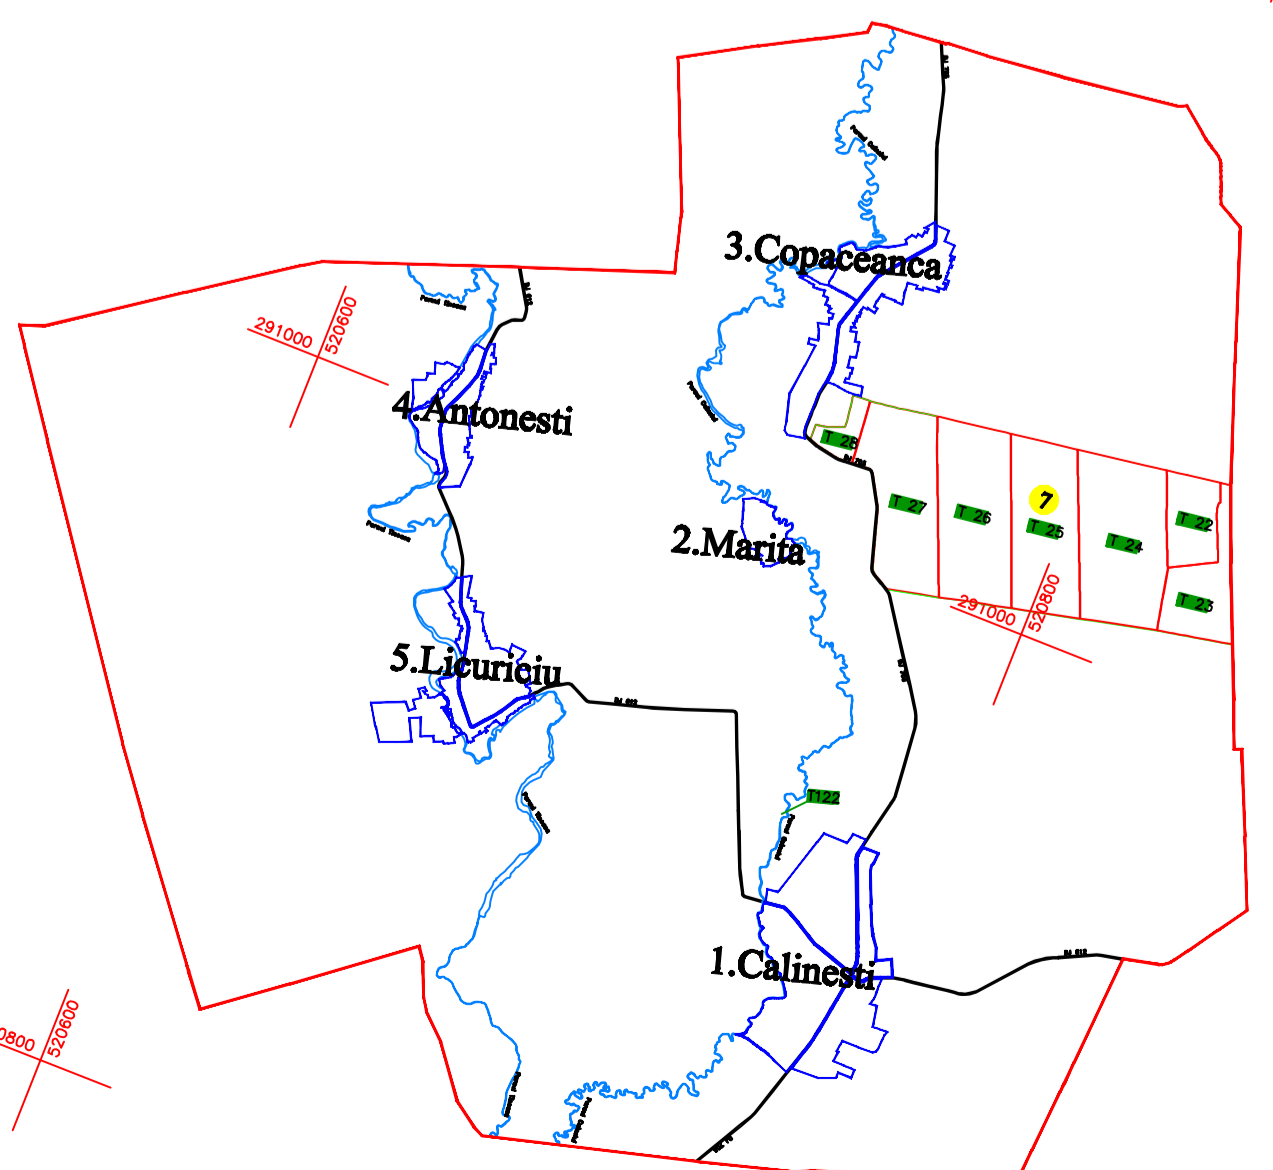

PLAN CADASTRAL
U.A.T. Calinesti - Judetul Teleorman
Sector cadastral 7
 Scara 1:2000, sistem de proiectie STEREO 70
 spre publicare

ORBEASCA

Legenda	
	Limita UAT
	Limita imobil
	Limita Sector
	Limita tarla
	Numar tarla
	Numar sector
10000	Numar ID