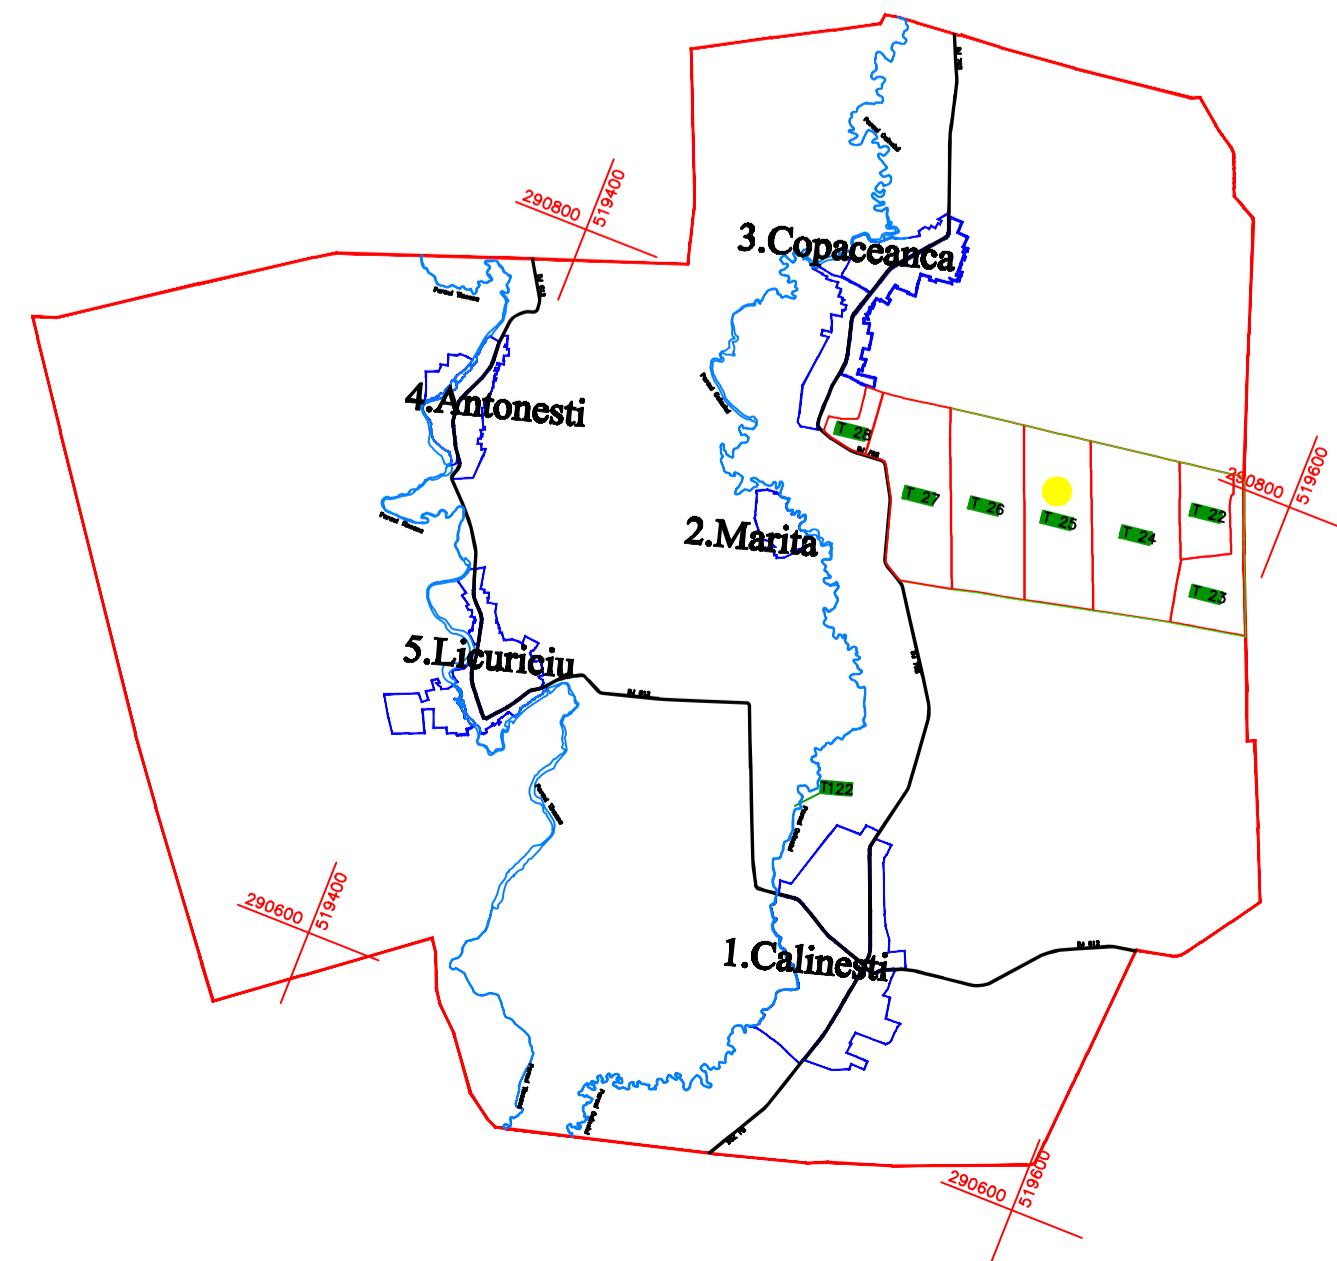

PLAN CADASTRAL
U.A.T. Calinesti - Judetul Teleorman
Sector cadastral 7
 Scara 1:2000, sistem de proiectie STEREO 70
 spre publicare

Legenda

	Limita UAT
	Limita imobil
	Limita Sector
	Limita tarla
	Numar tarla
	Numar sector
	Numar ID