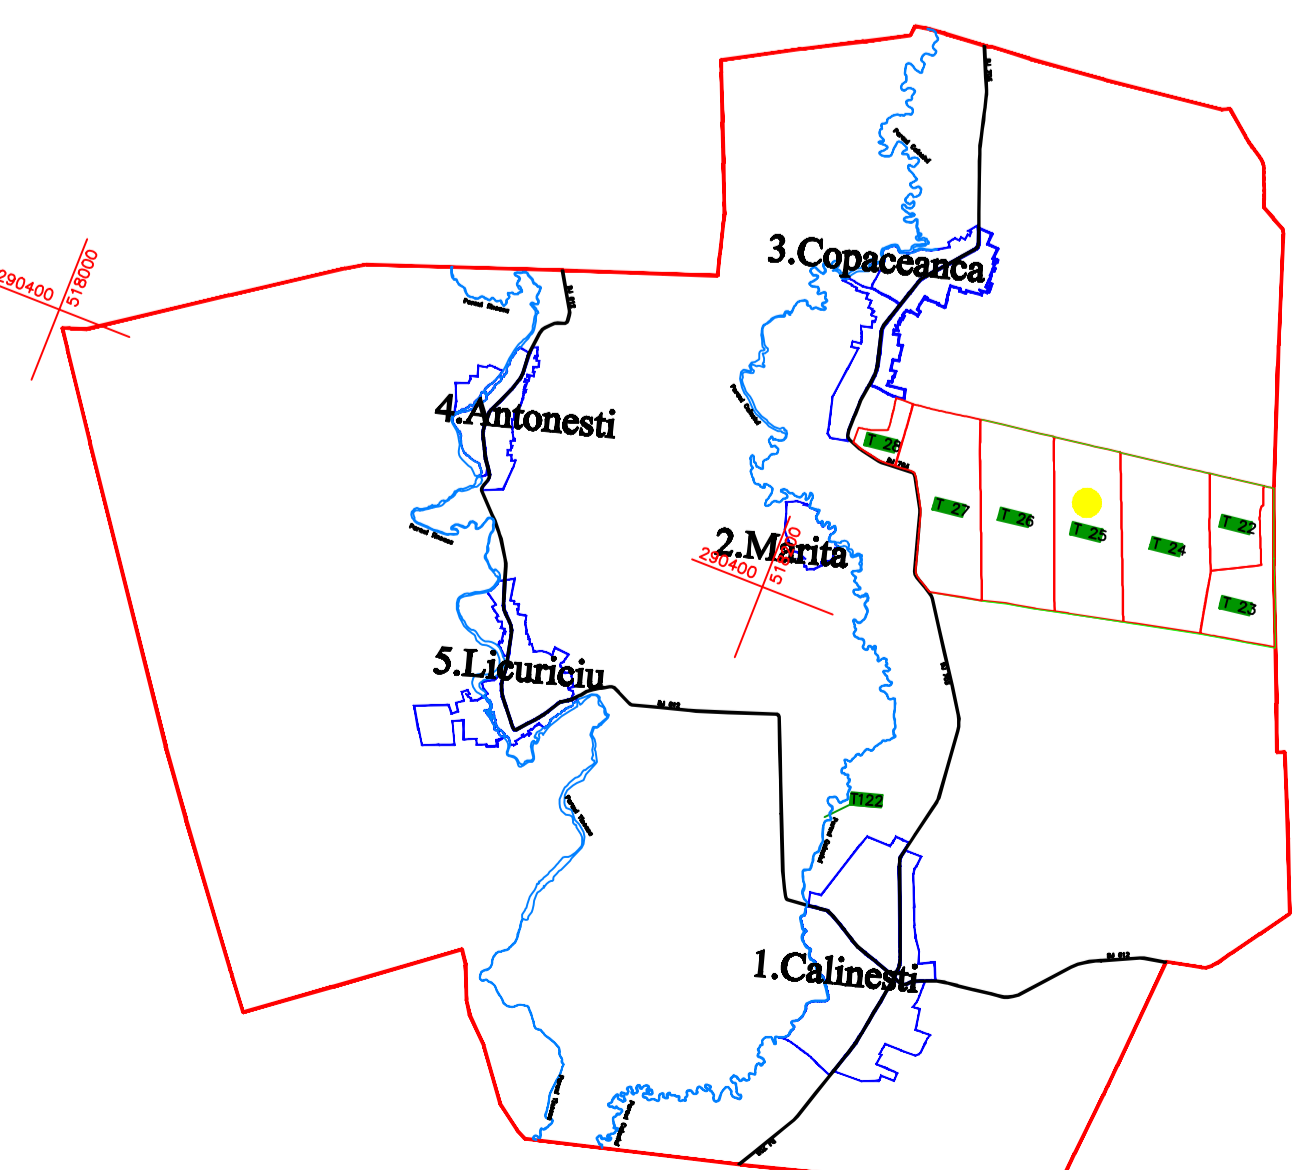

**PLAN CADASTRAL**  
**U.A.T. Calinesti - Judetul Teleorman**  
**Sector cadastral 7**  
Scara 1:2000, sistem de proiectie STEREO 70  
spre publicare

**Legenda**

	Limita UAT
	Limita imobil
	Limita Sector
	Limita tarla
	Numar tarla
	Numar sector
	10000
	Numar ID