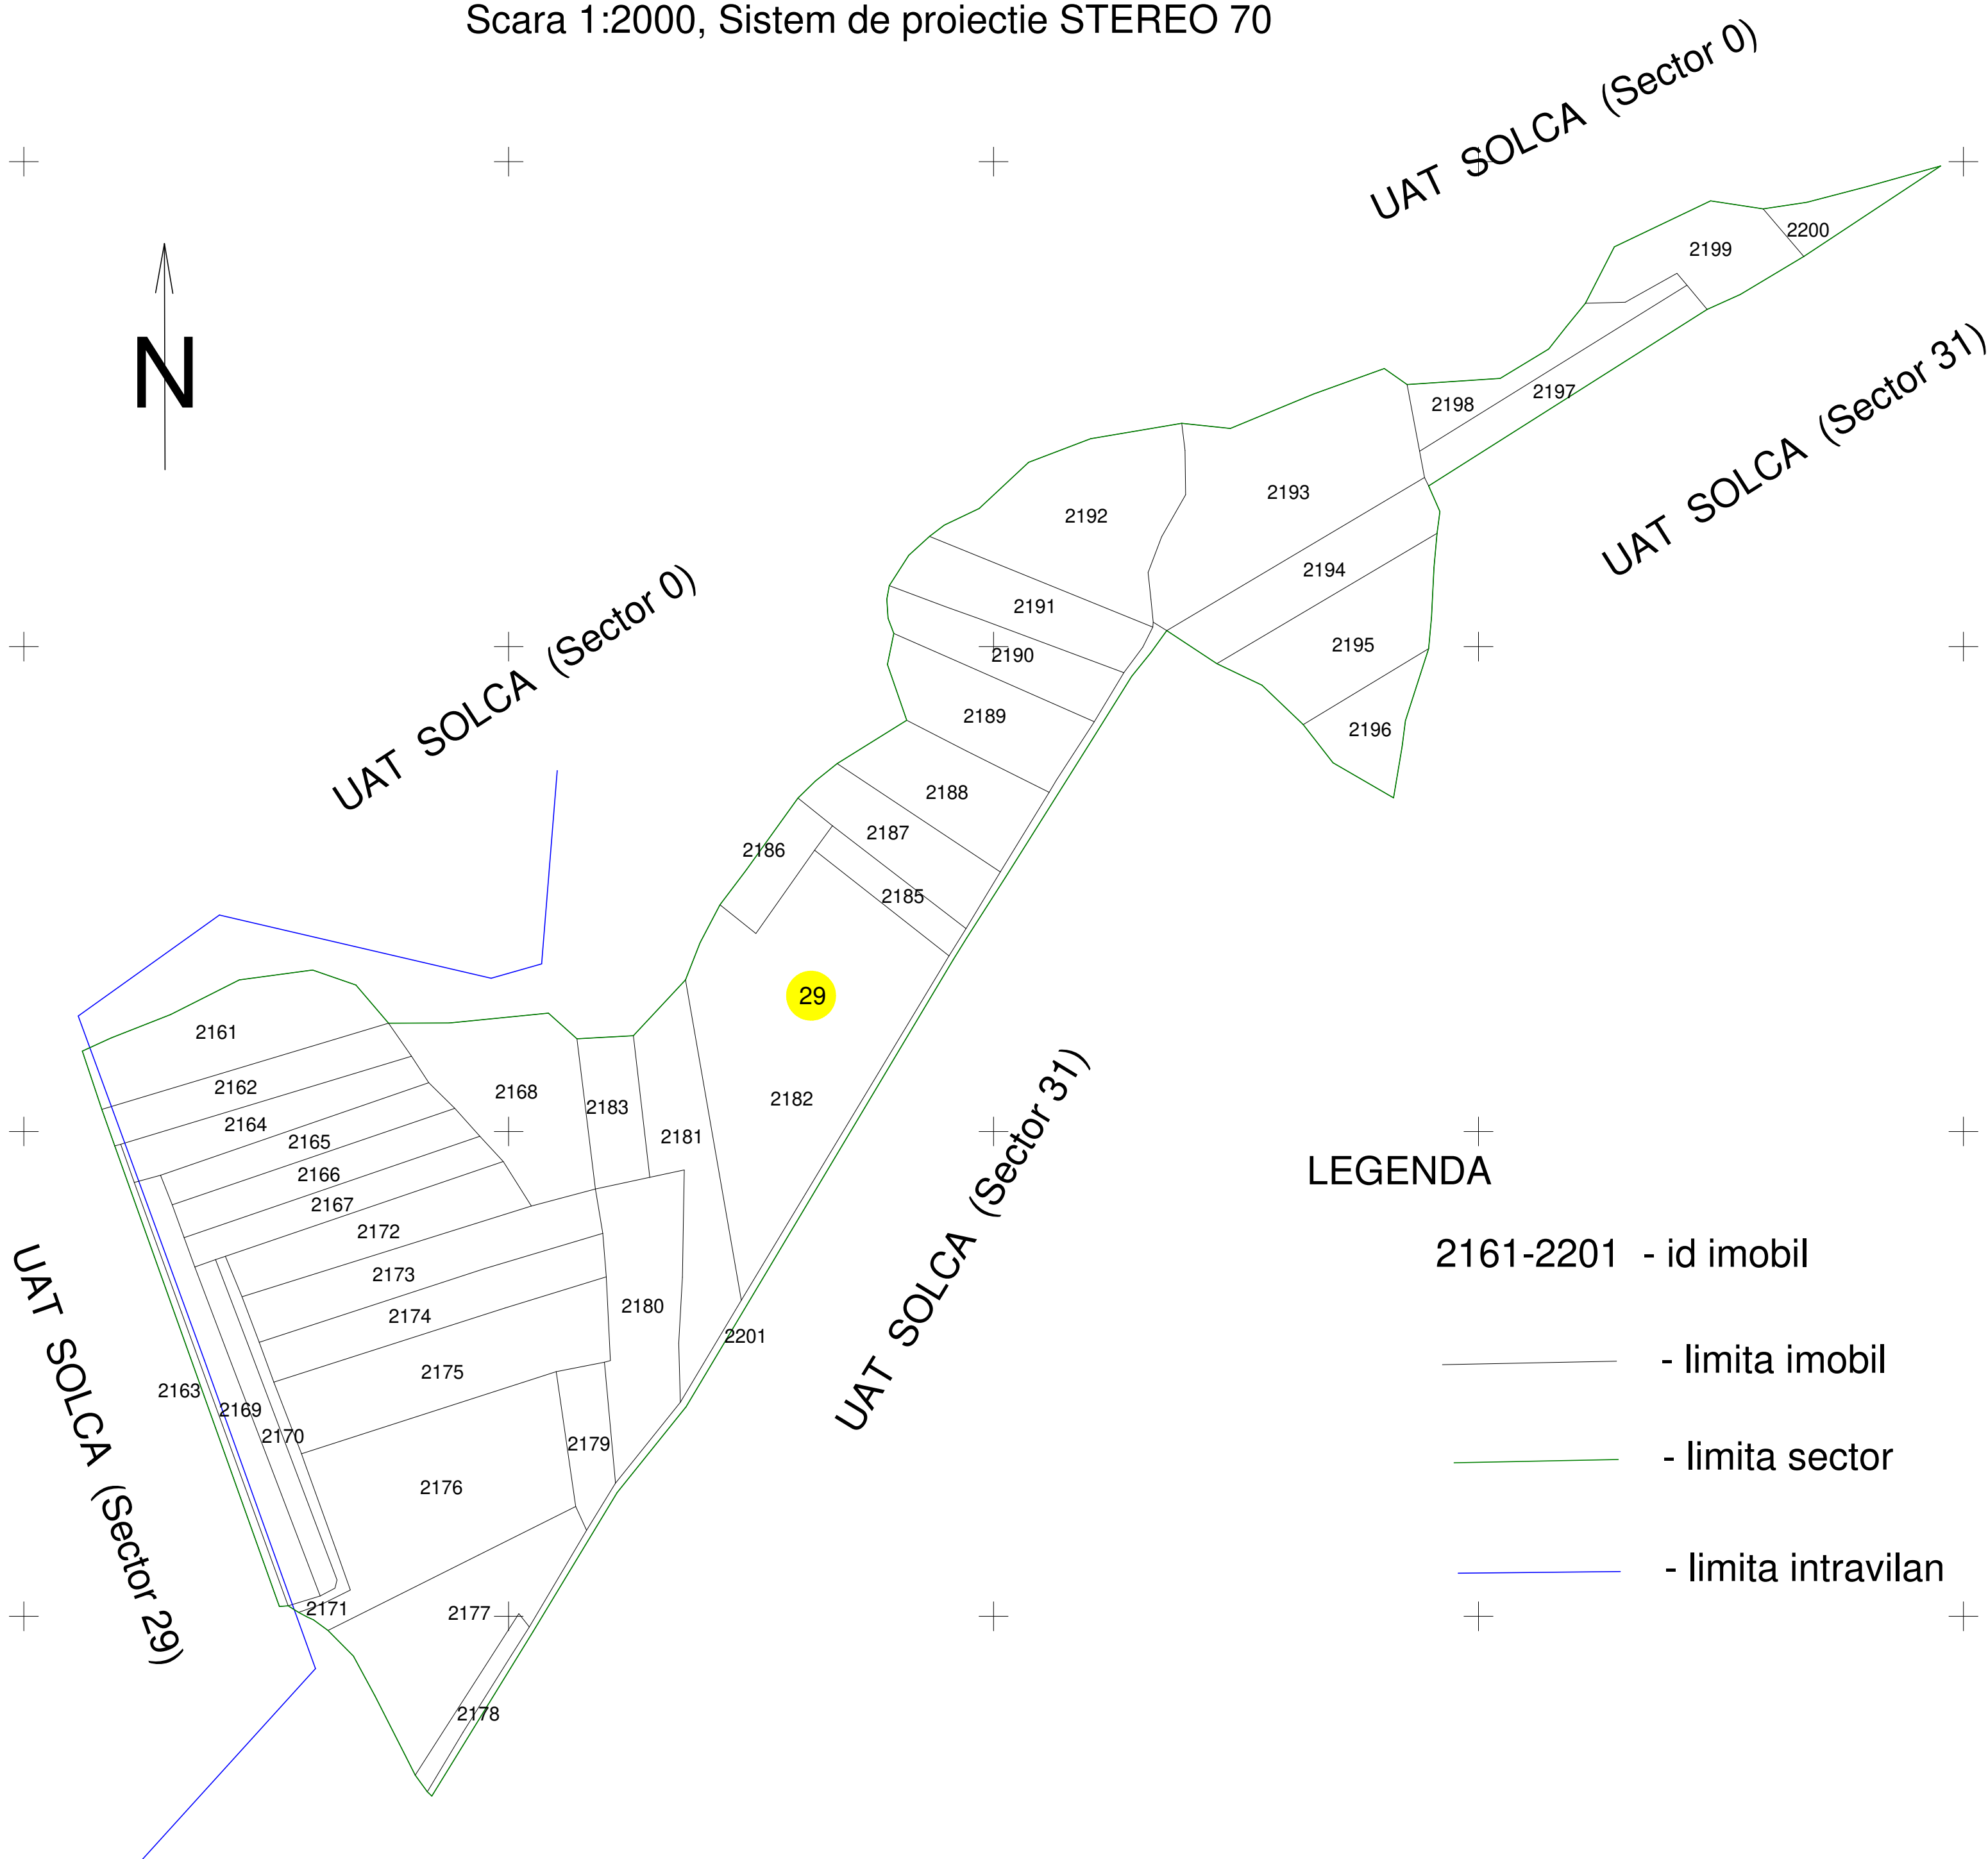

PLAN CADASTRAL

UAT Solca, Judetul Suceava, Sector cadastral 29

Scara 1:2000, Sistem de proiectie STEREO 70

LEGENDA

- 2161-2201 - id imobil
- limita imobil
- limita sector
- limita intravilan

pfa GHEORGHIU MIRCEA