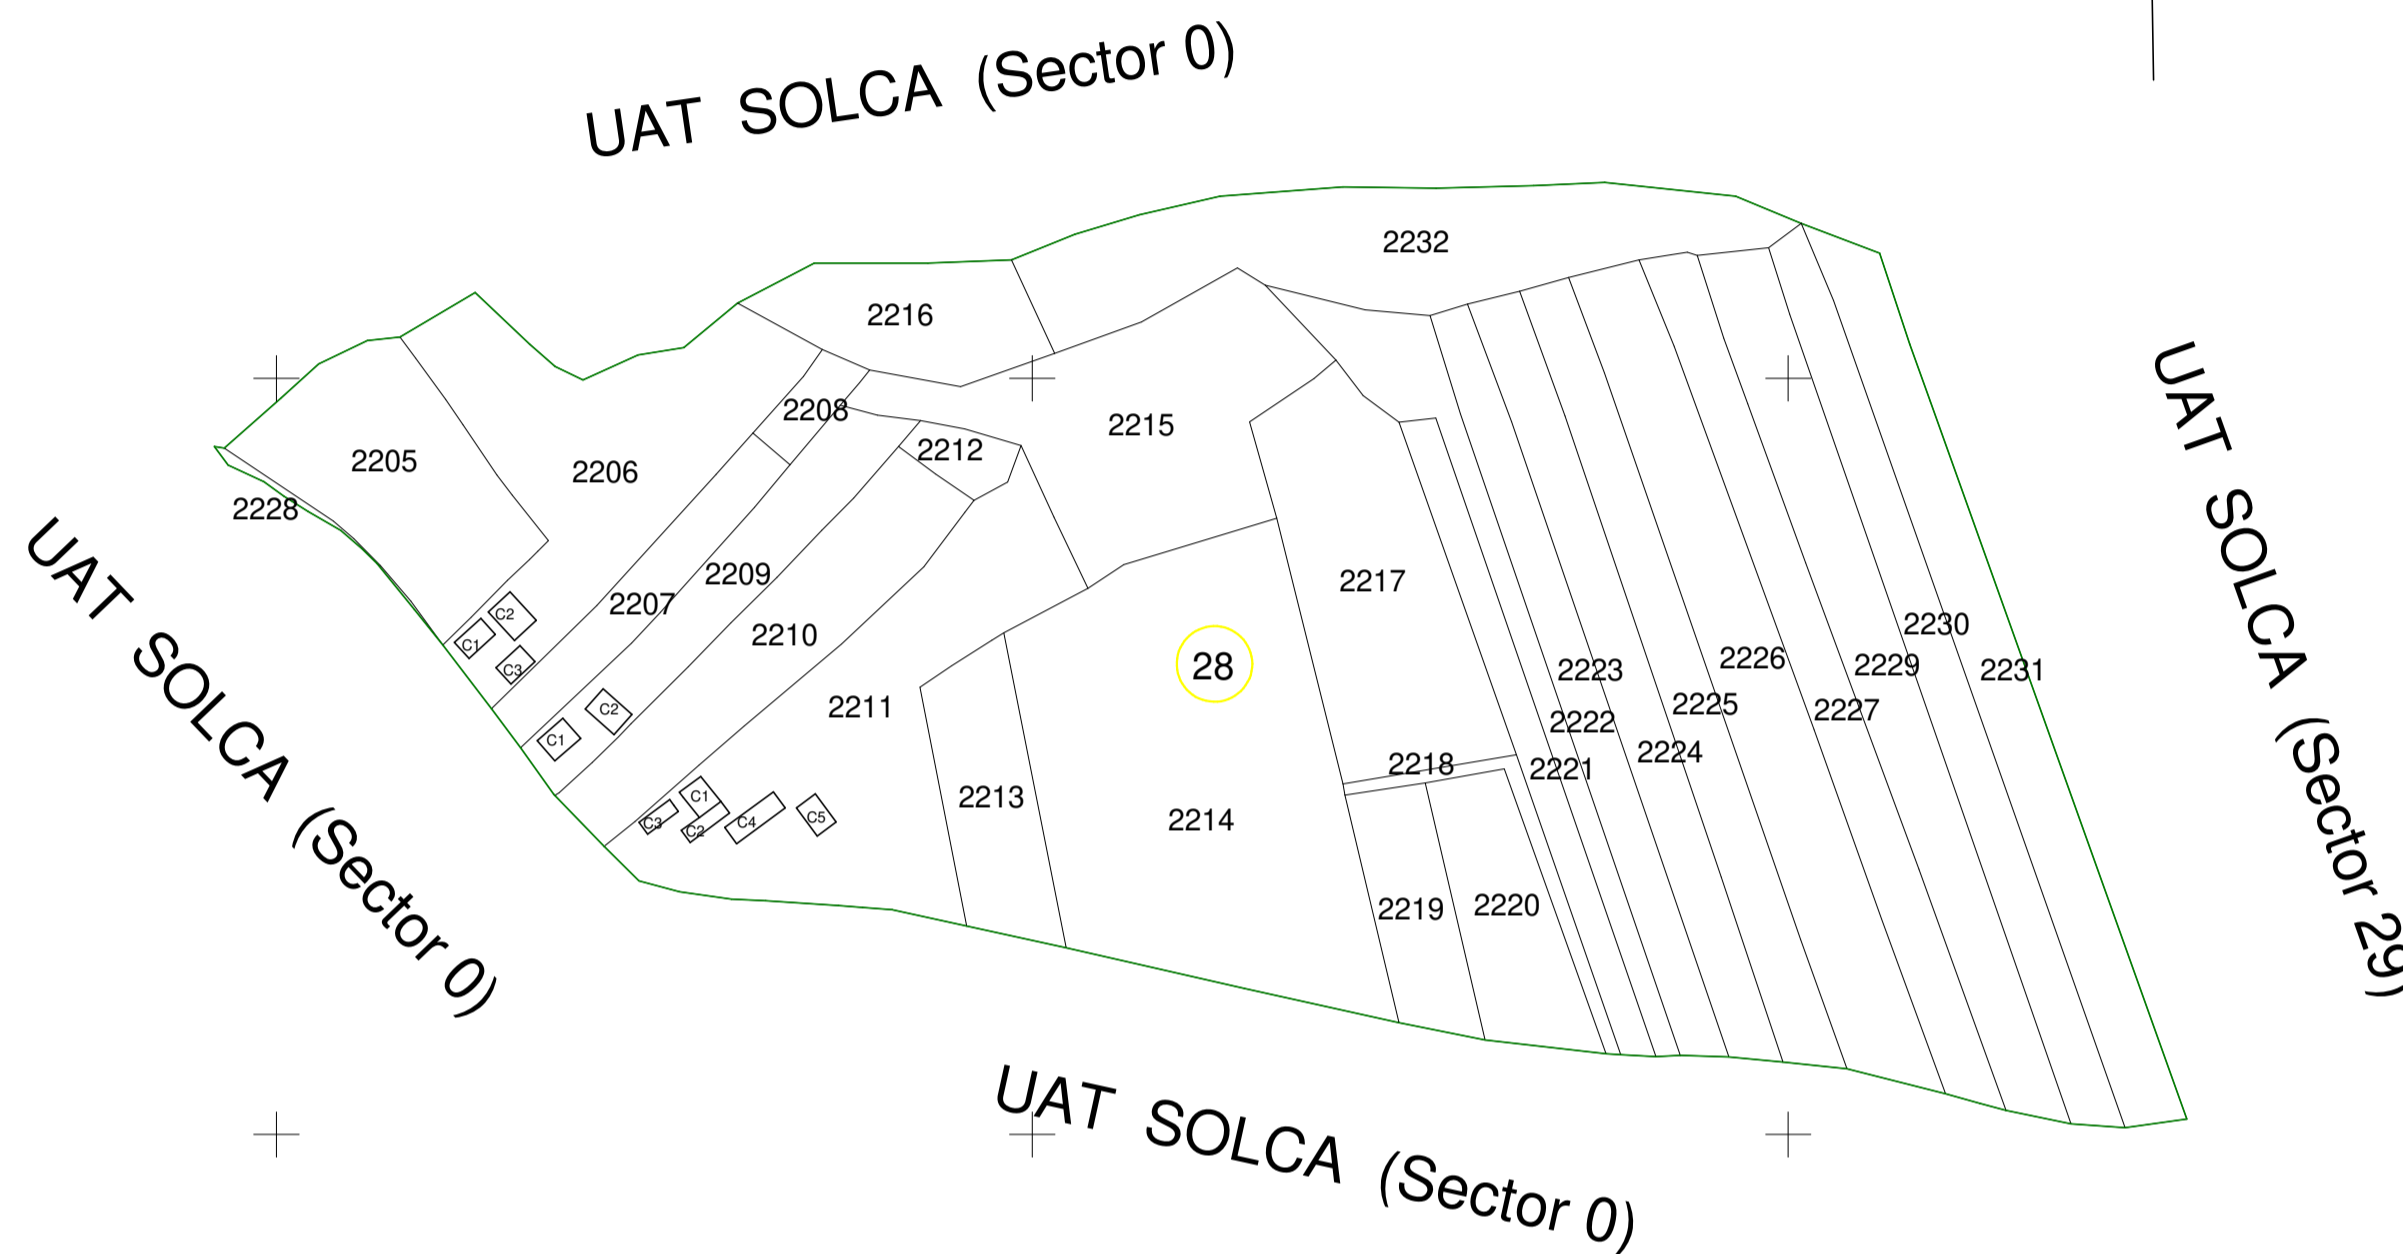

PLAN CADASTRAL

UAT Solca, Judetul Suceava, Sector cadastral 28

Scara 1:2000, Sistem de proiectie STEREO 70

LEGENDA

2205-2232 - id imobil

— - limita imobil

— - limita sector

COPIE spre PUBLICARE