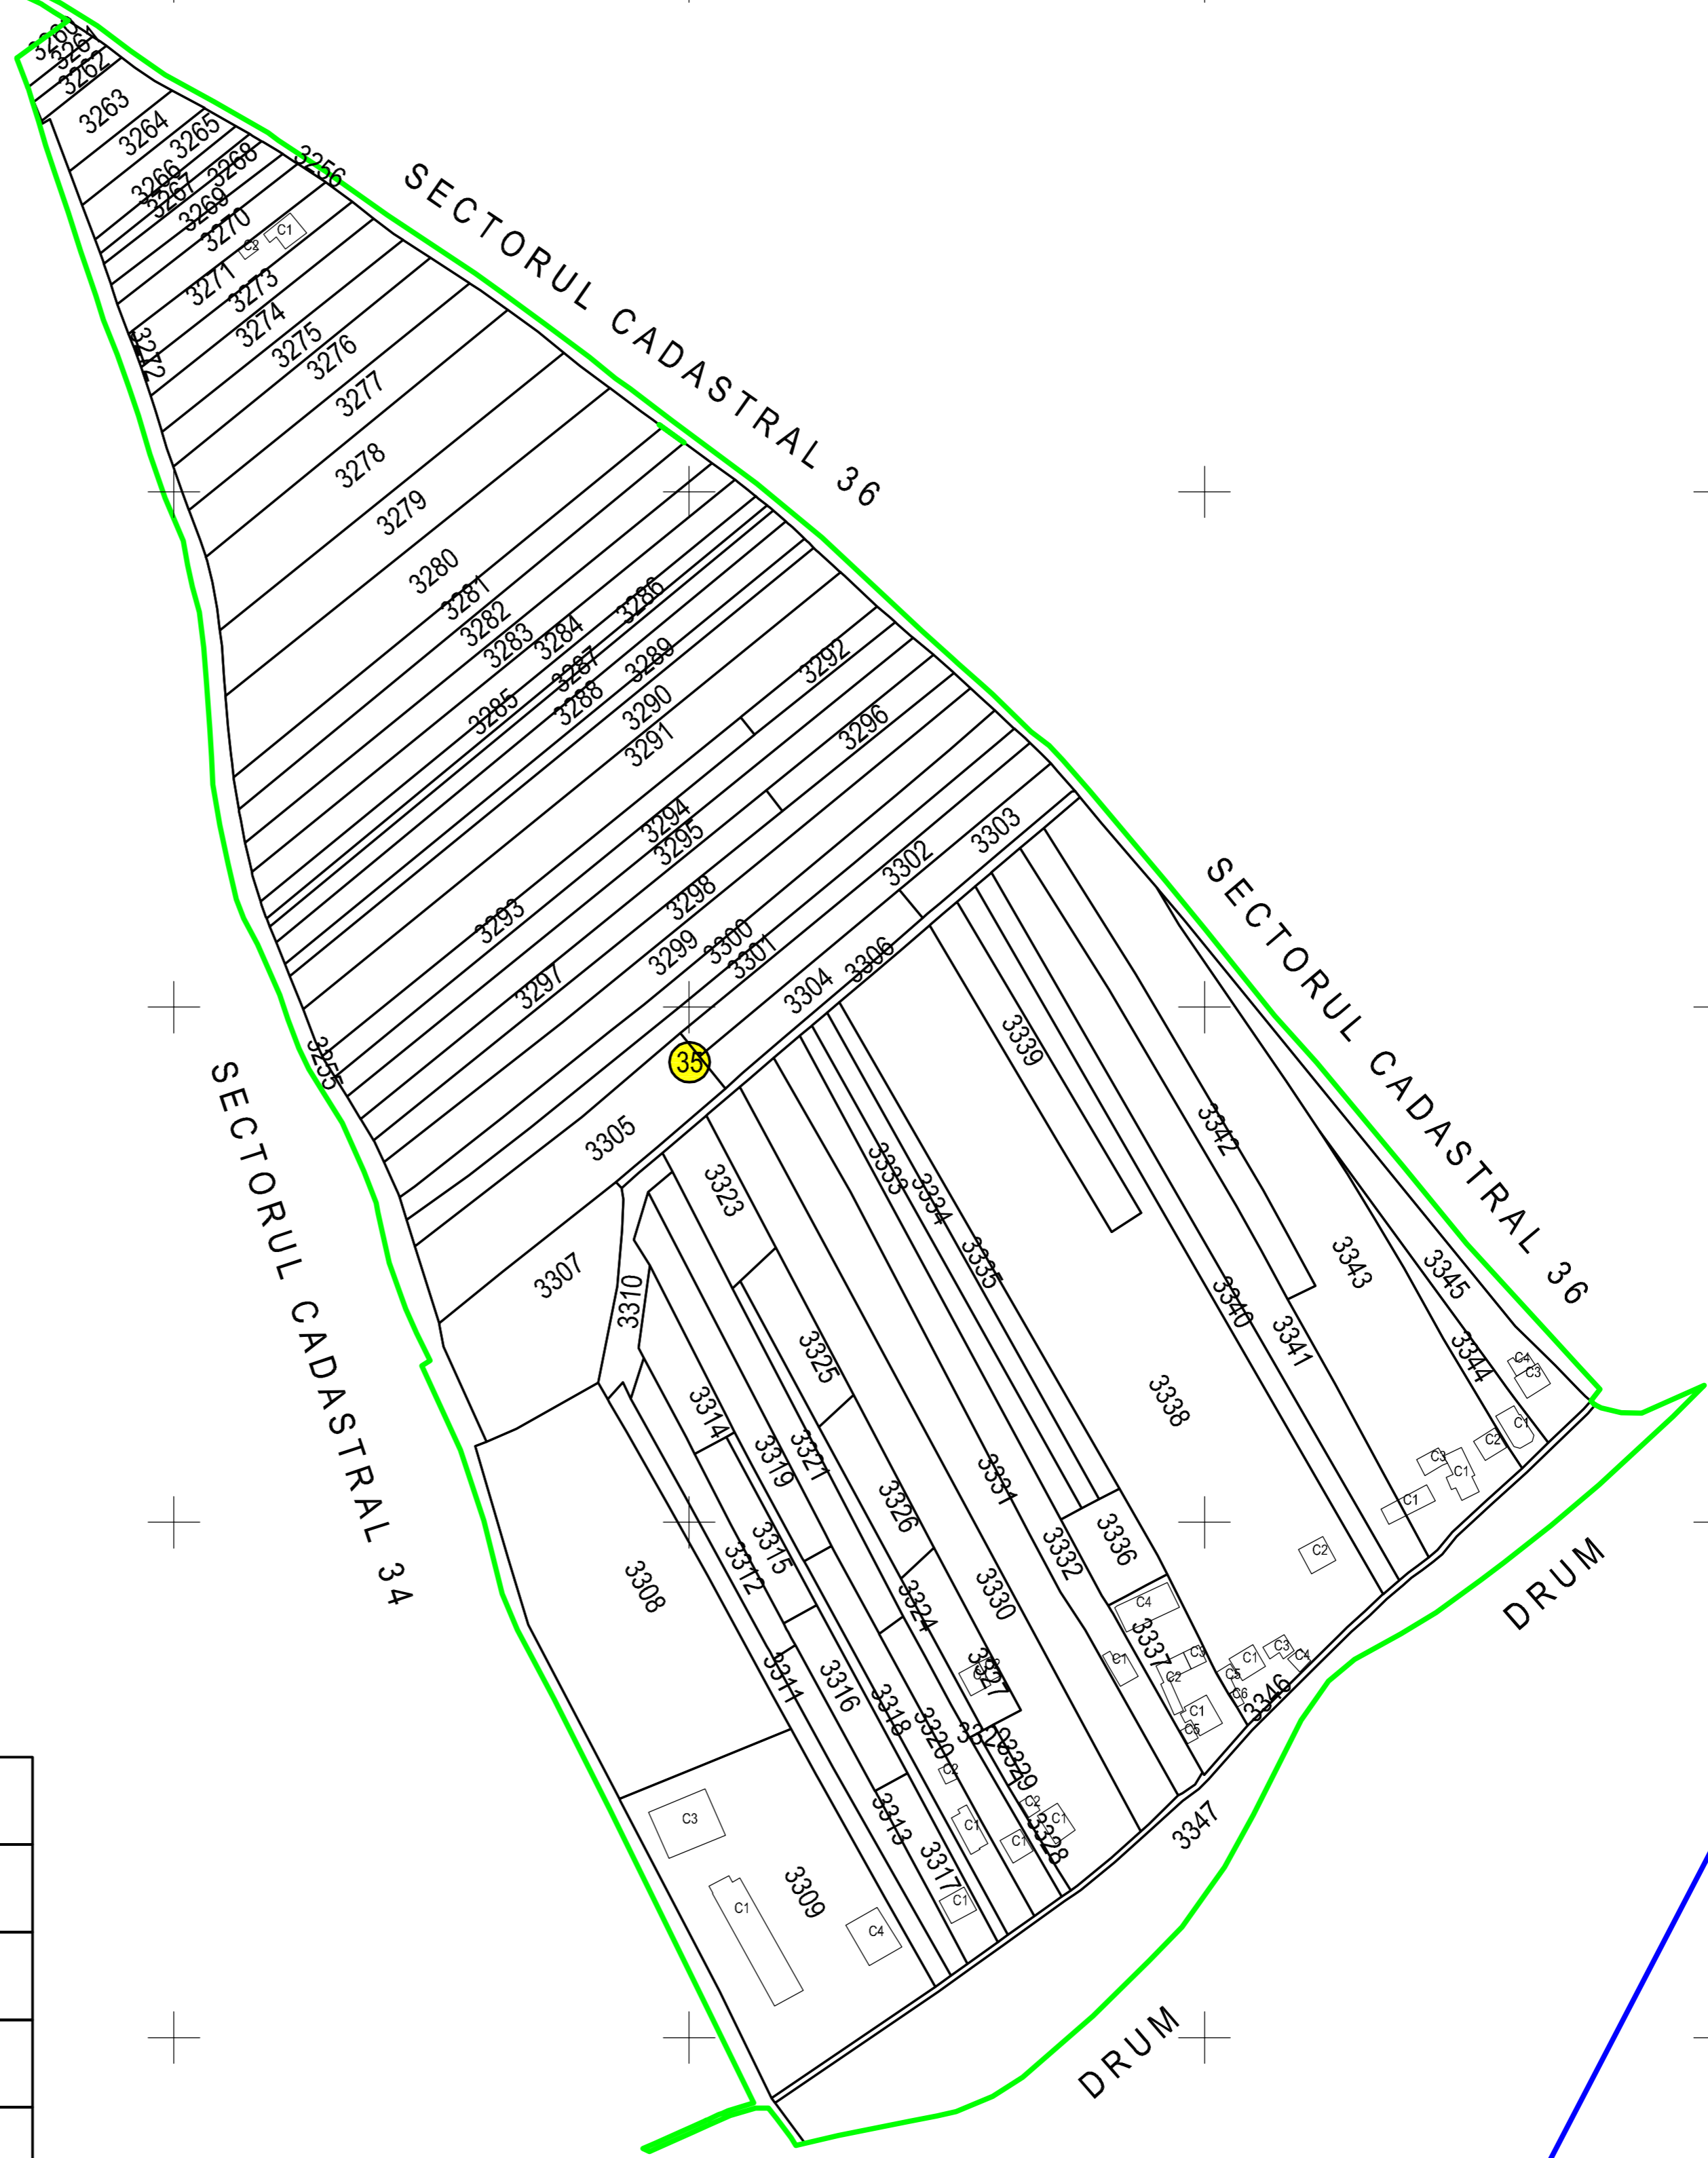

PLAN CADASTRAL
JUDEȚUL SUCEAVA, UAT IPOTEȘTI, SECTORUL CADASTRAL NR. 35
Scara 1:2000
Sistem de proiecție STEREO 1970

Schiță cu dispunerea sectorului:

Ipotești

Ipotești

Legendă:

	Limită sector cadastral
	Număr sector cadastral
	Limită imobil
	ID imobil
	Limită UAT
	Limită intravilan
	Limită construcții

Prestator: SC GEODESIGN SURVEY SRL
Executant: ing. AMARFEI OVIDIU
Data: 07.06.2024