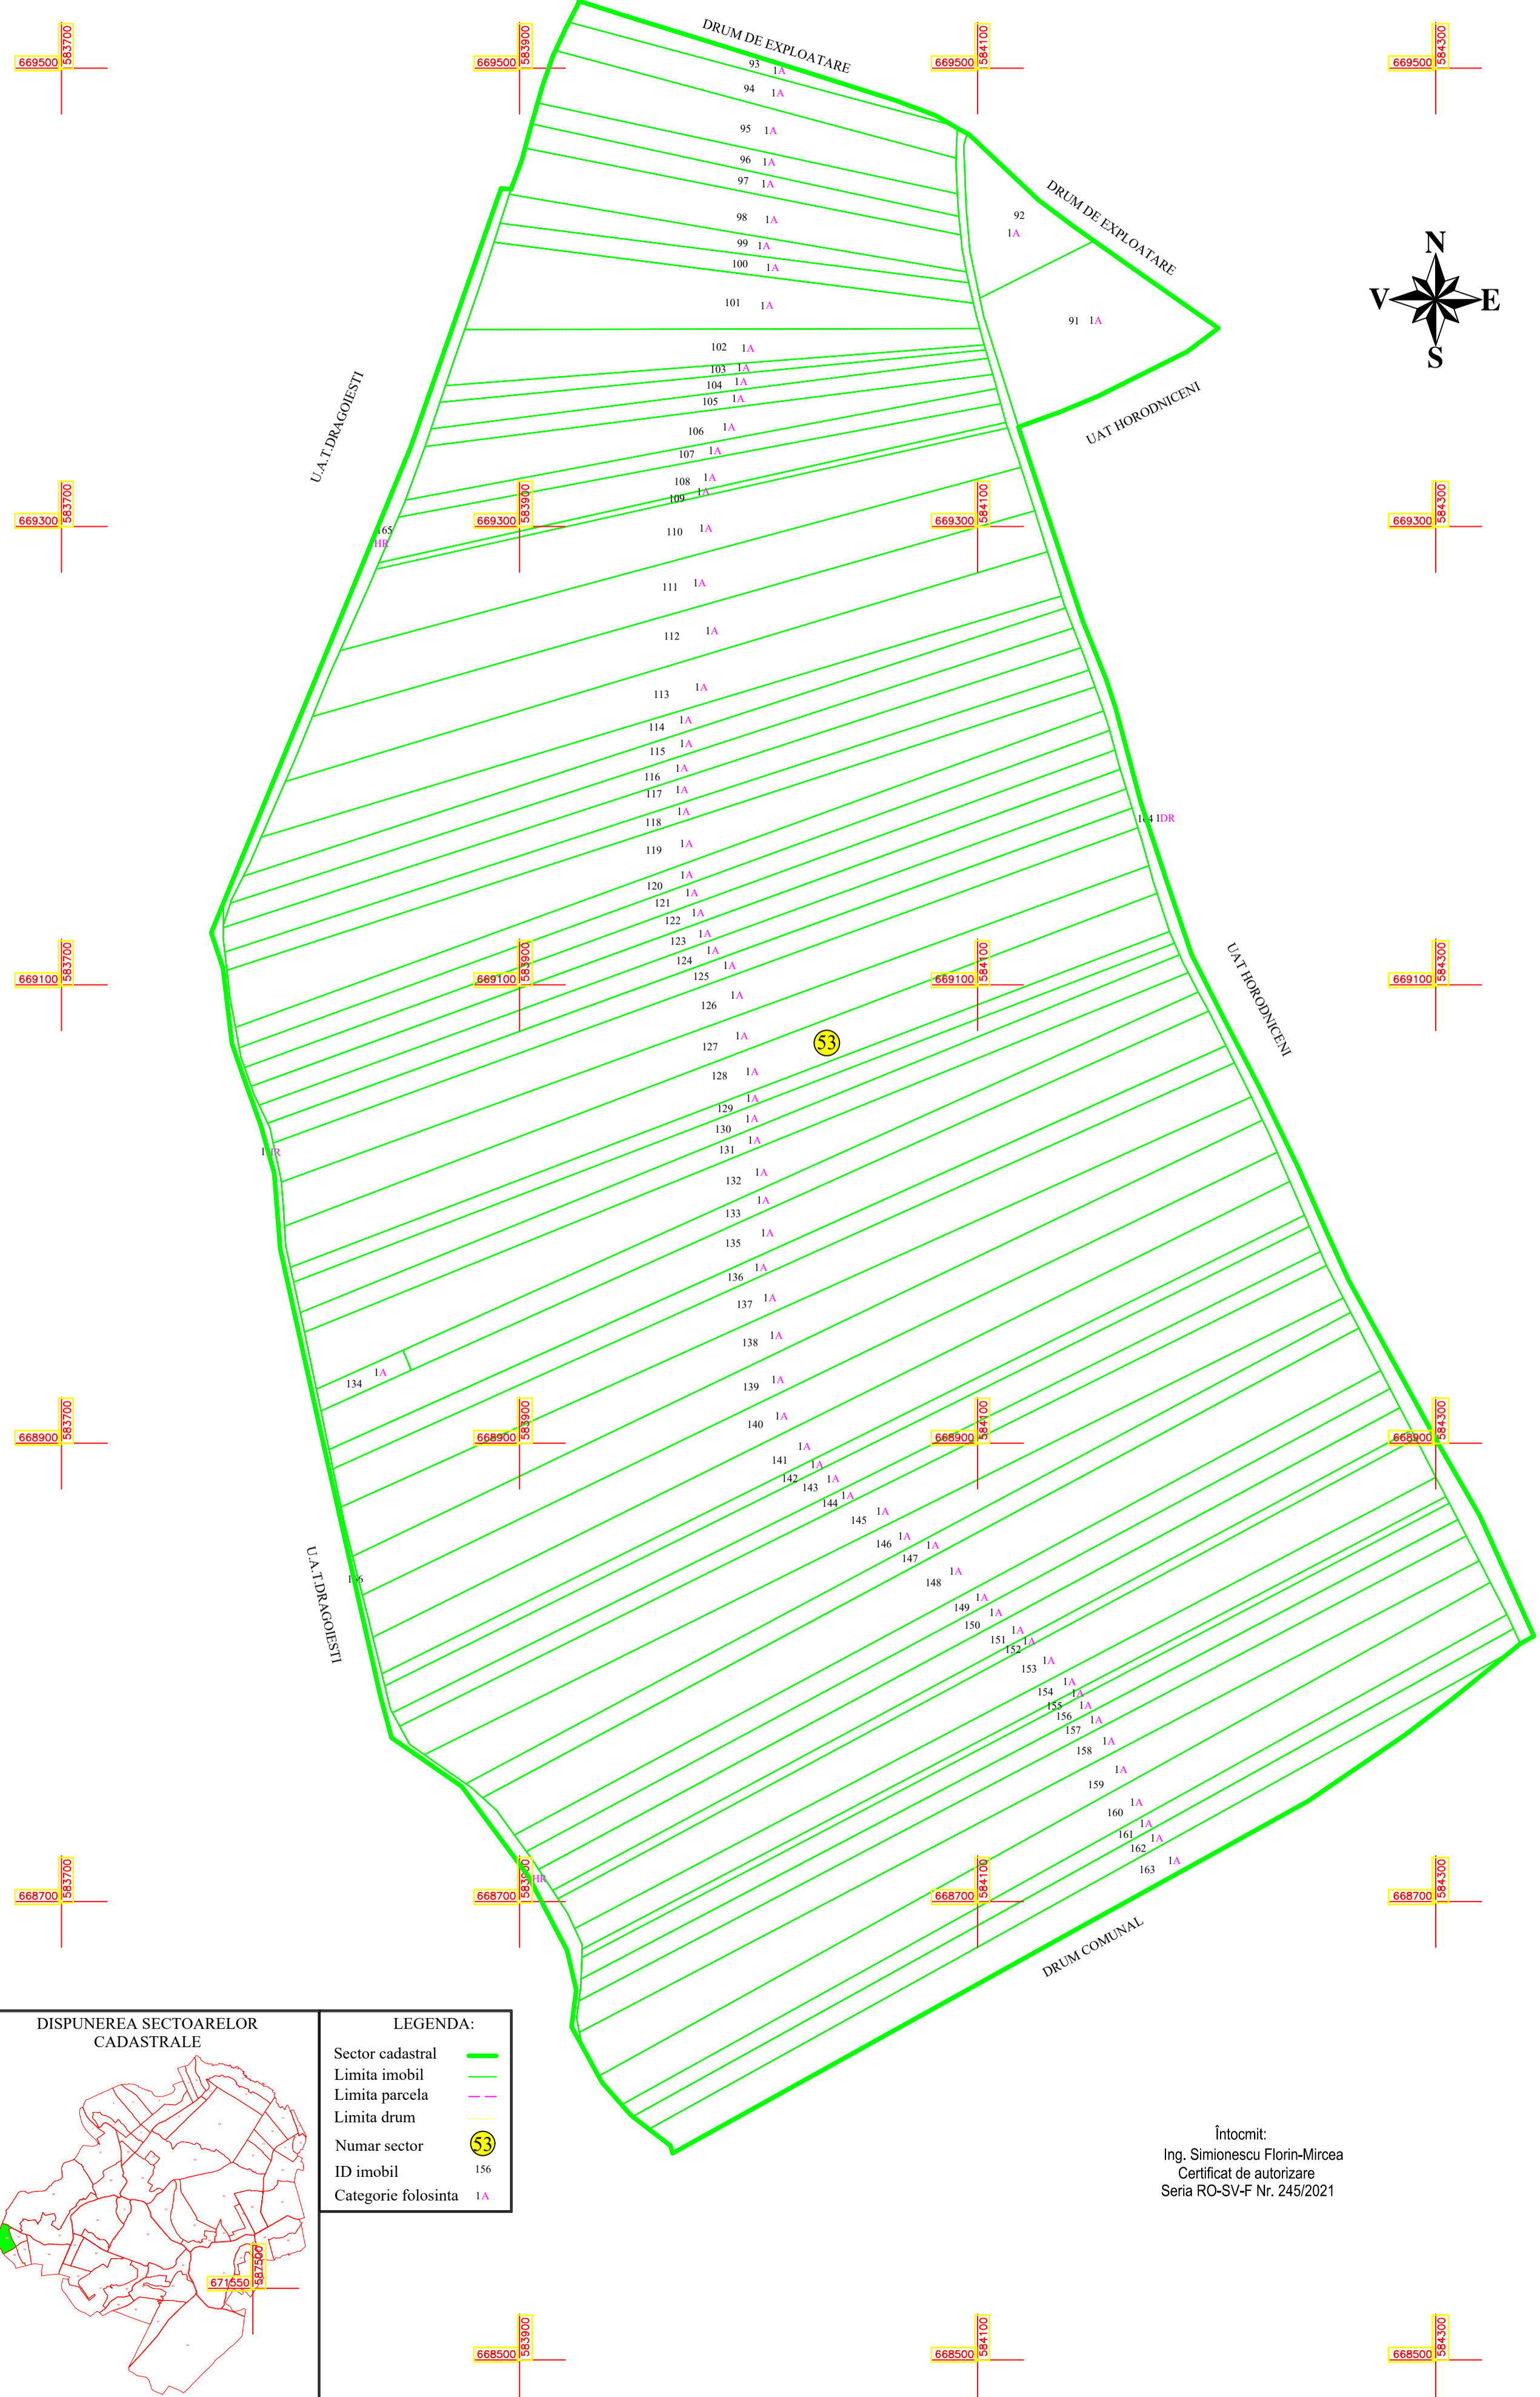

# PLAN CADASTRAL

## U.A.T. COM. HORODNICENI, JUD. SUCEAVA, SECTOR NR. 53

SCARA 1:2000  
SISTEM DE PROIECTIE STEREO-70

**LEGENDA:**

Sector cadastral	53
Limita imobil	—
Limita parcela	—
Limita drum	—
Numar sector	53
ID imobil	156
Categorie folosinta	1A