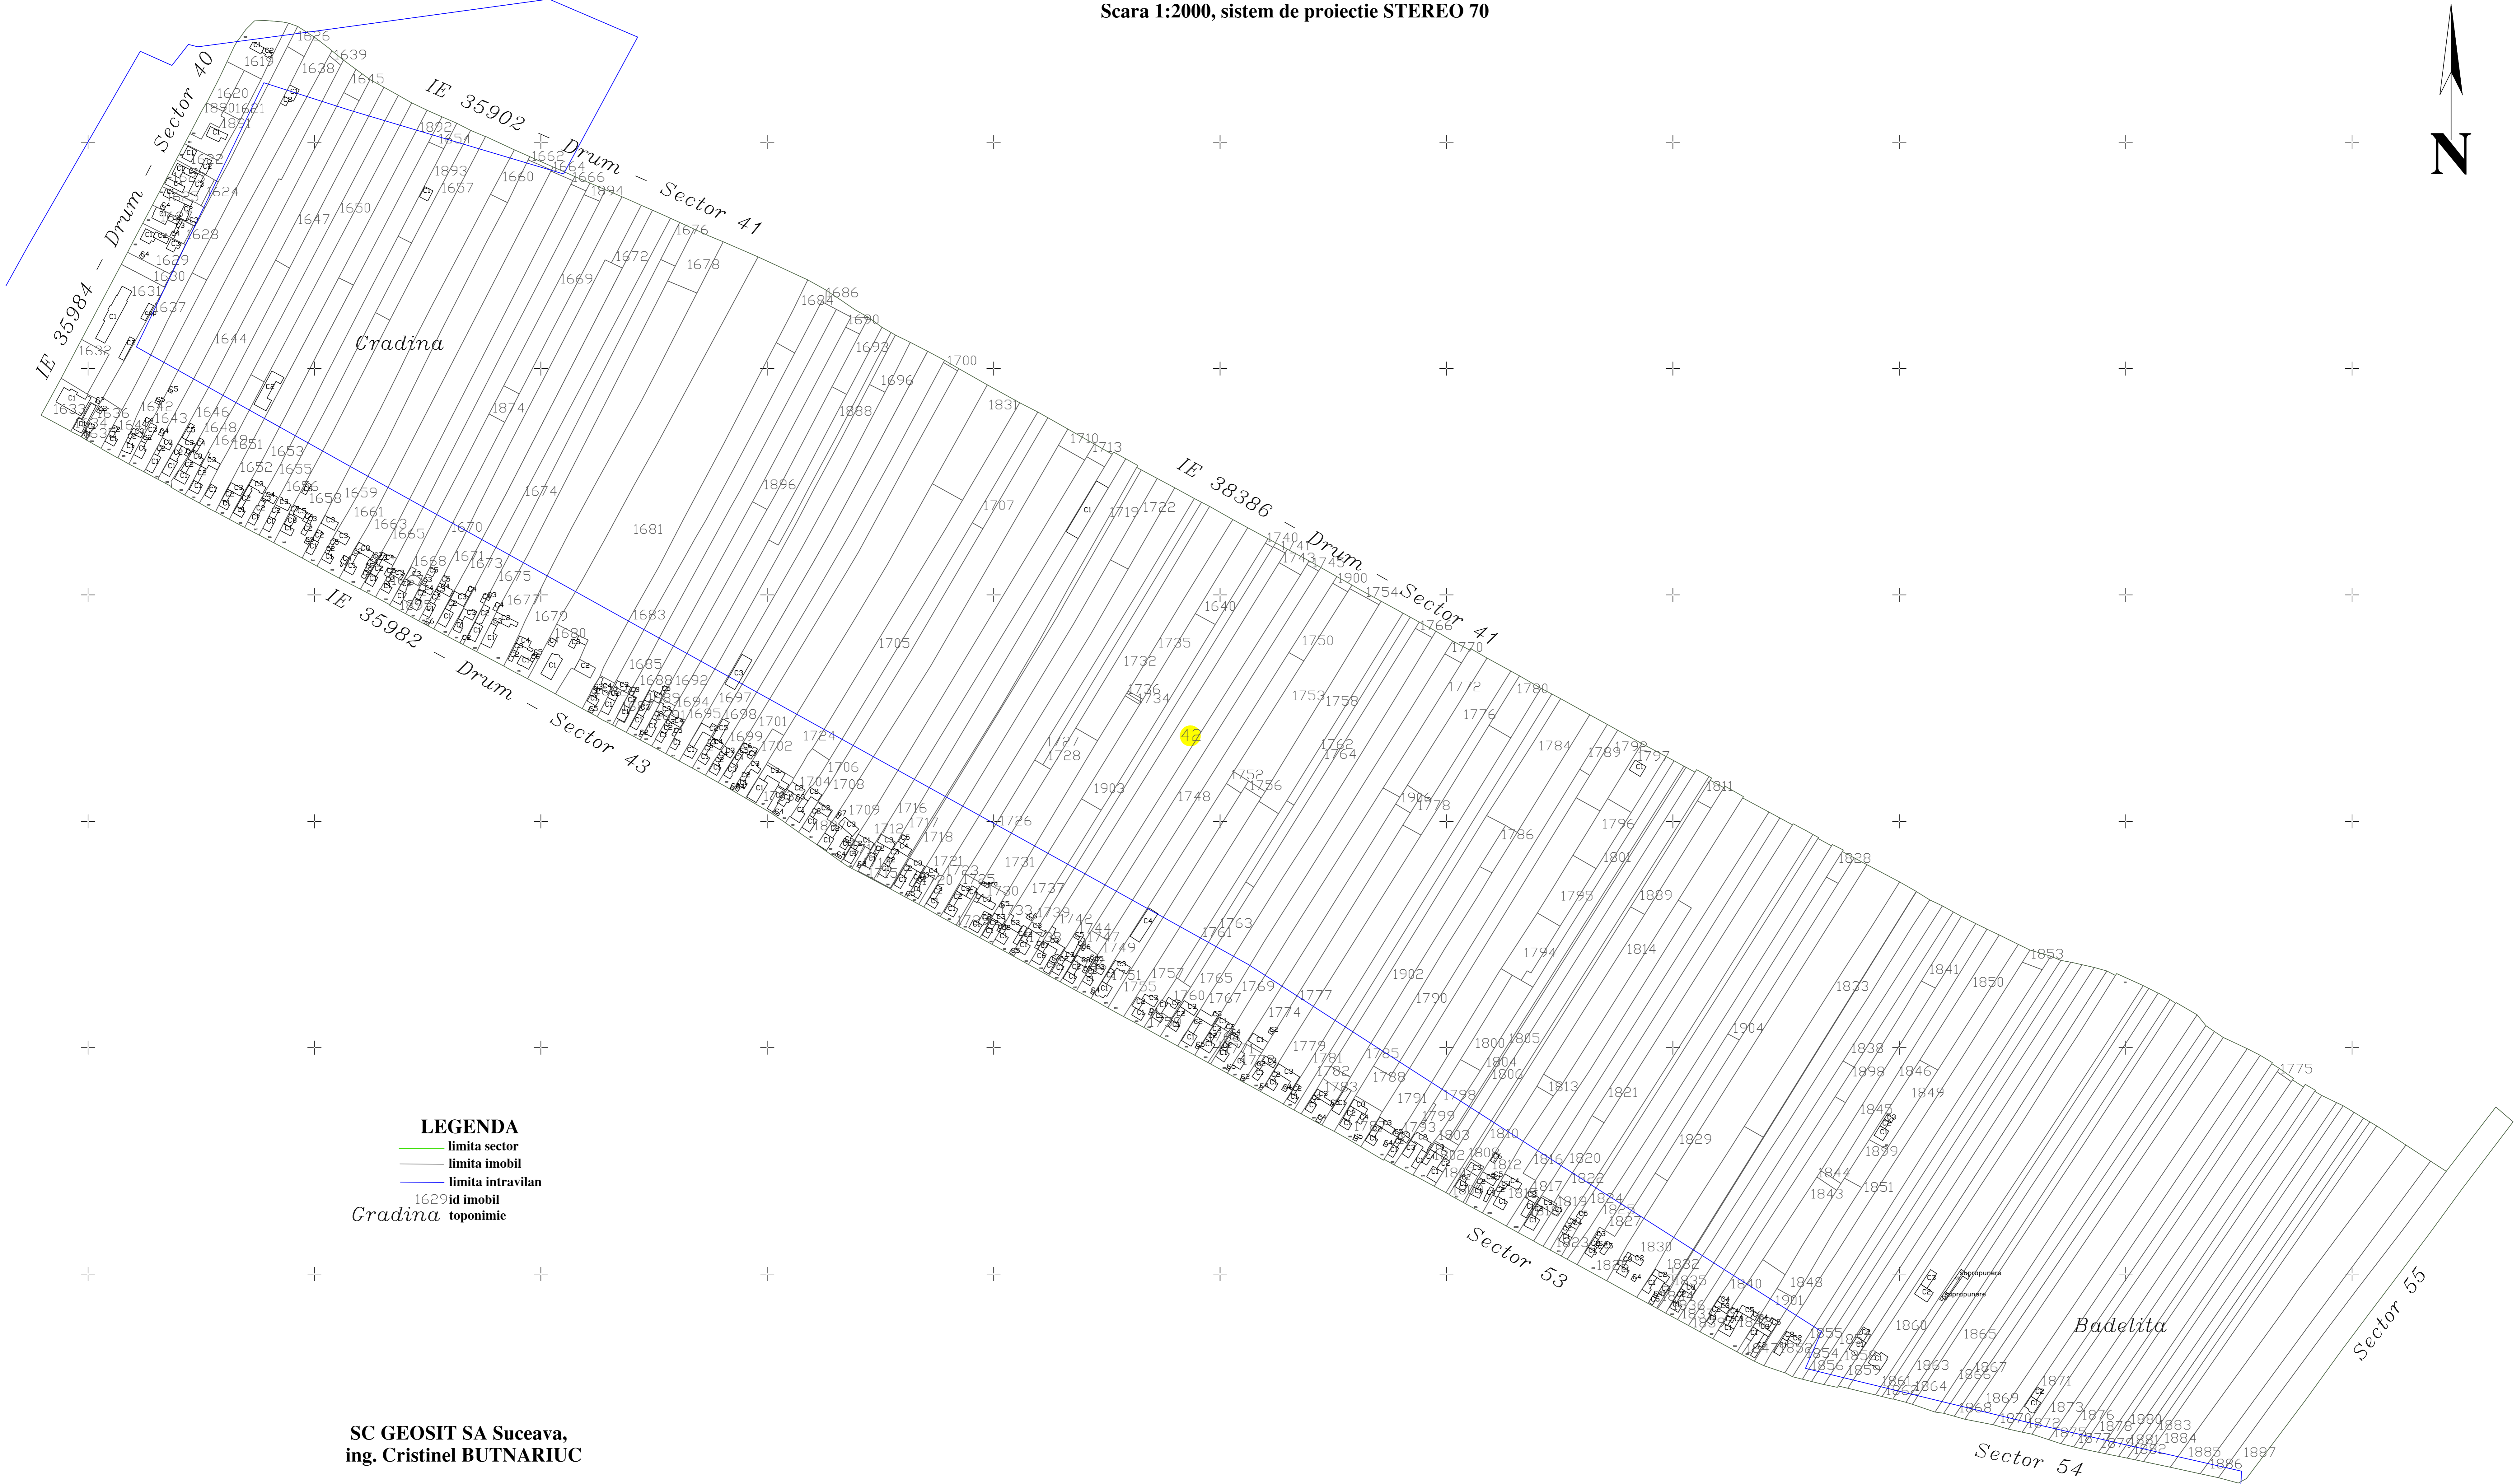

PLAN CADASTRAL
UAT FRATAUTII VECHI, JUDET SUCEAVA, SECTOR CADASTRAL 42
Scara 1:2000, sistem de proiectie STEREO 70

LEGENDA
— limita sector
— limita imobil
— limita intravilan
1629 id imobil
Gradina toponimic