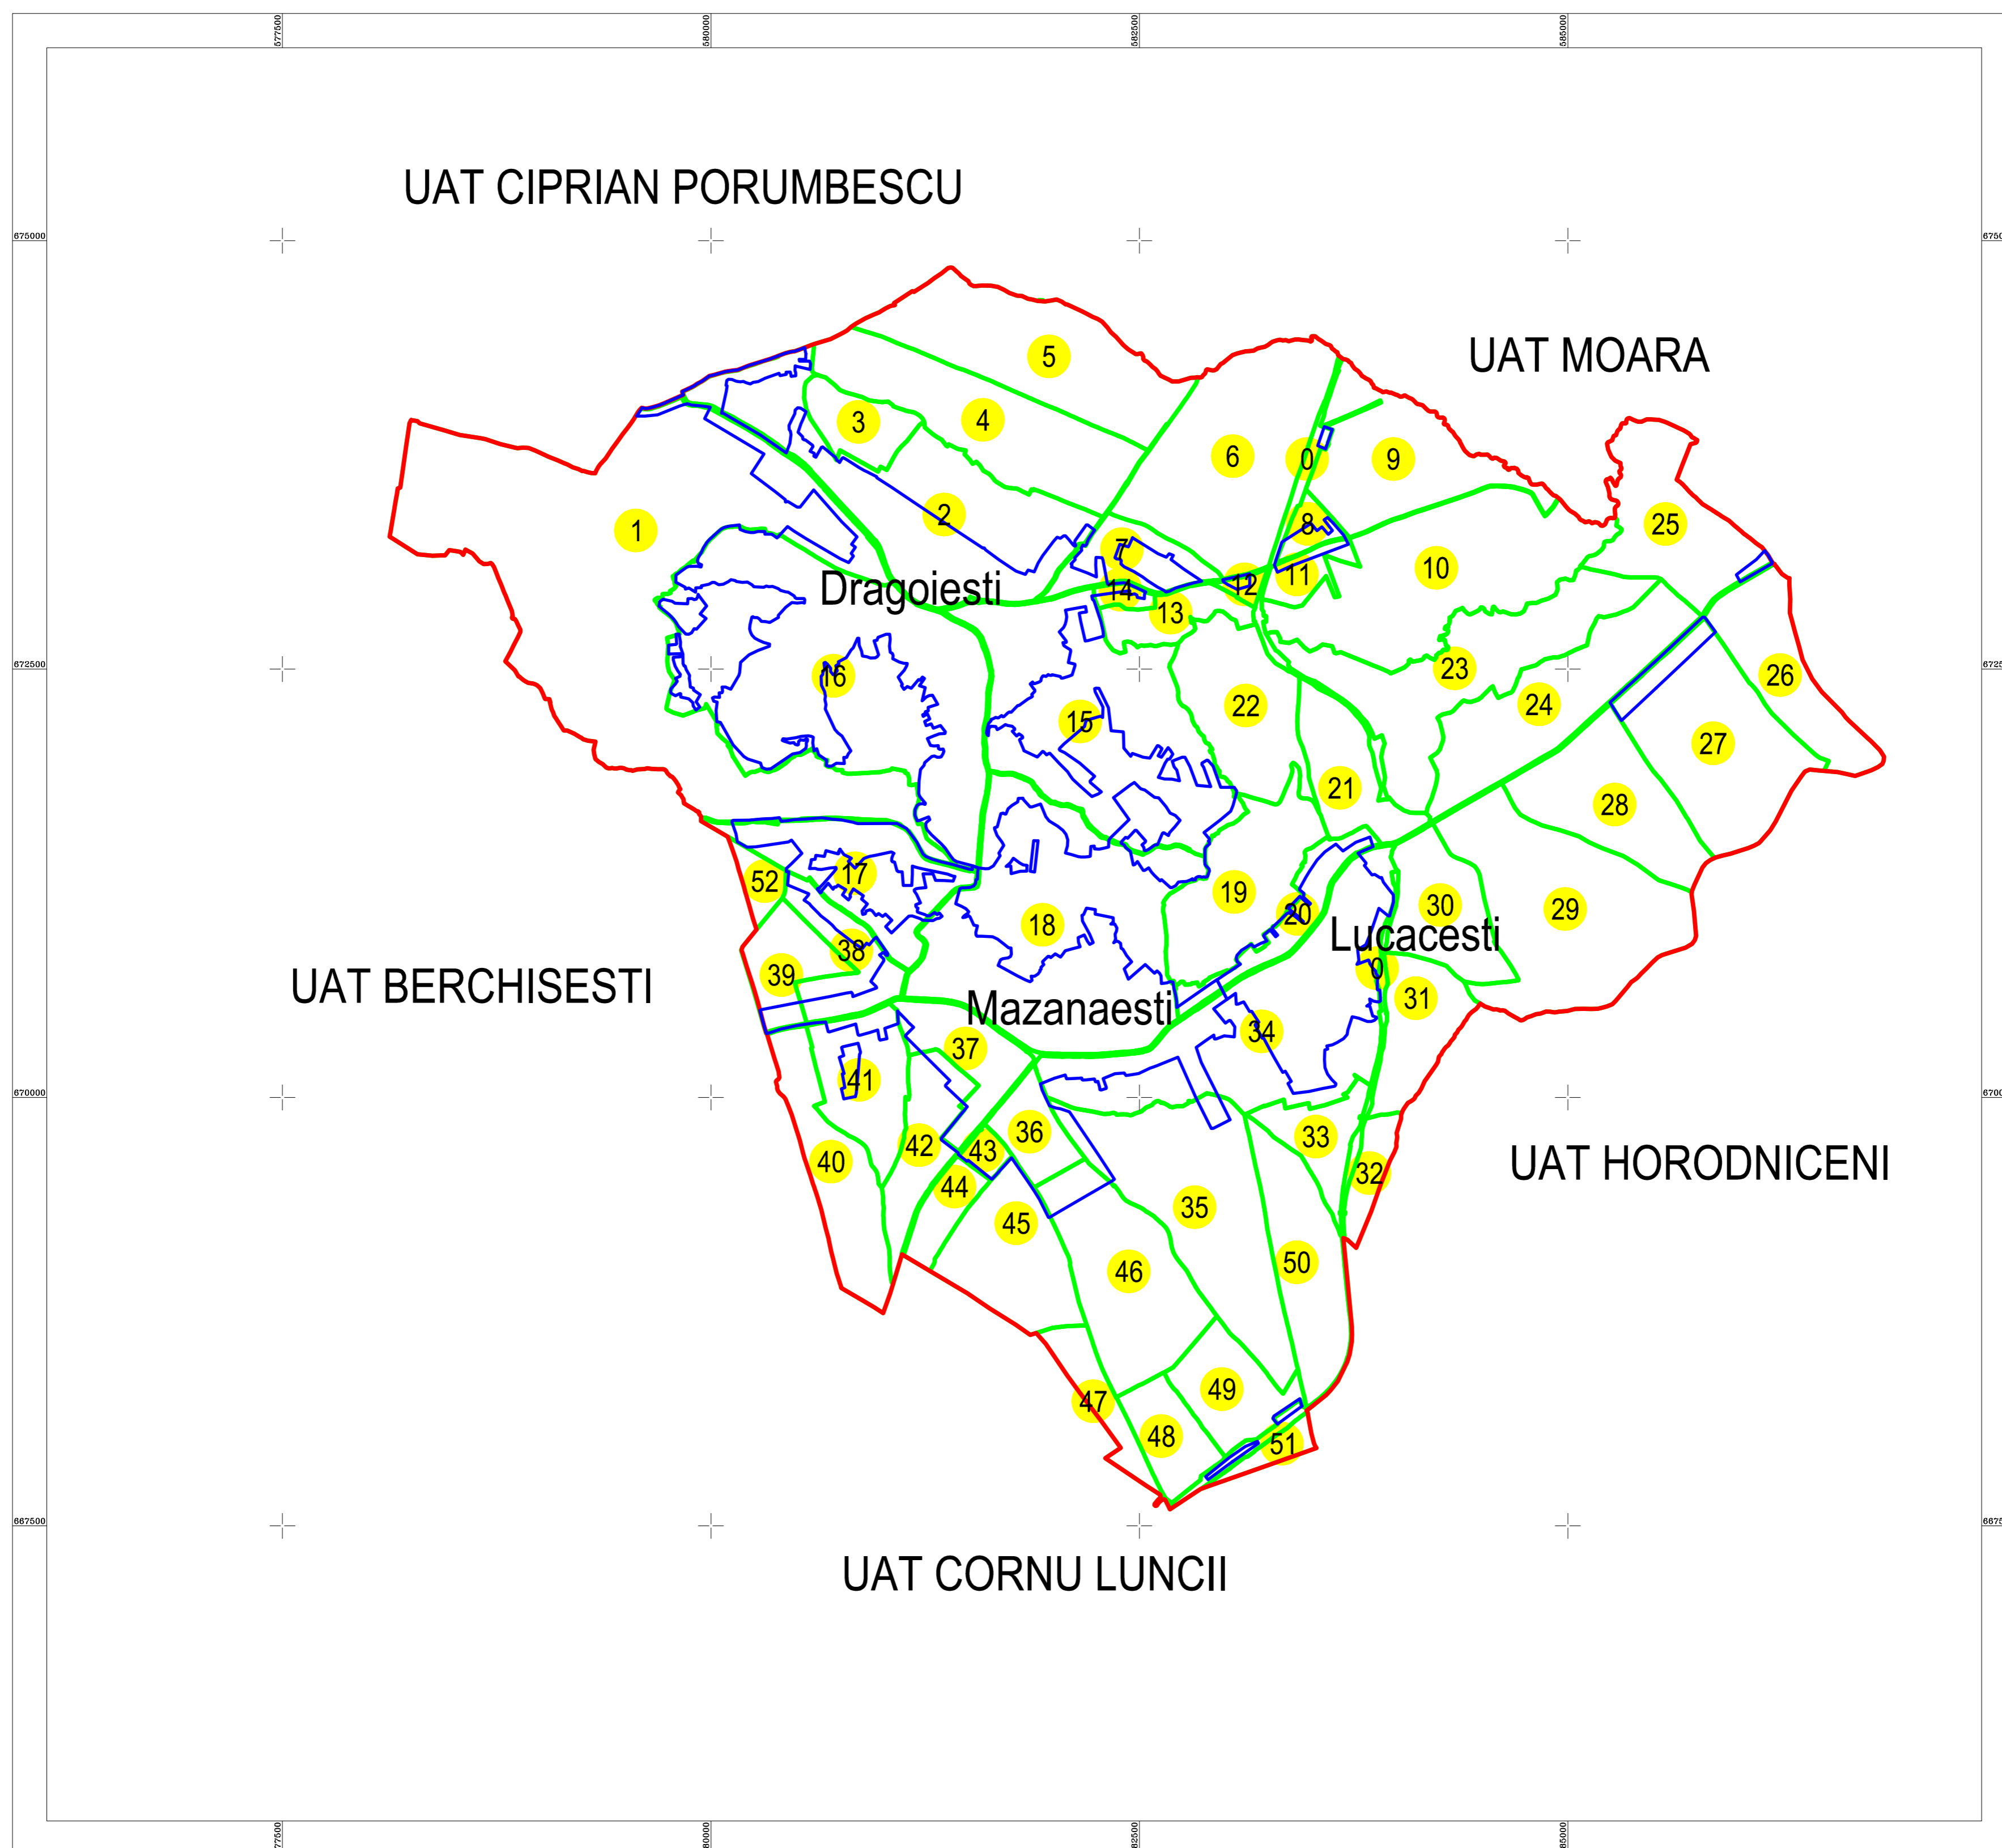

PLAN SECTOARE CADASTRALE

UAT DRAGOIESTI, JUDETUL SUCEAVA

Scara 1:25000

sistem de proiectie STEREO 70

Executant:

SC CADASPLAN SOLUTIONS SRL

Data: 06.2024

Legenda:

-  Limita UAT
-  Limita intravilan
-  Limita sector cadastral
-  Numar sector cadastral