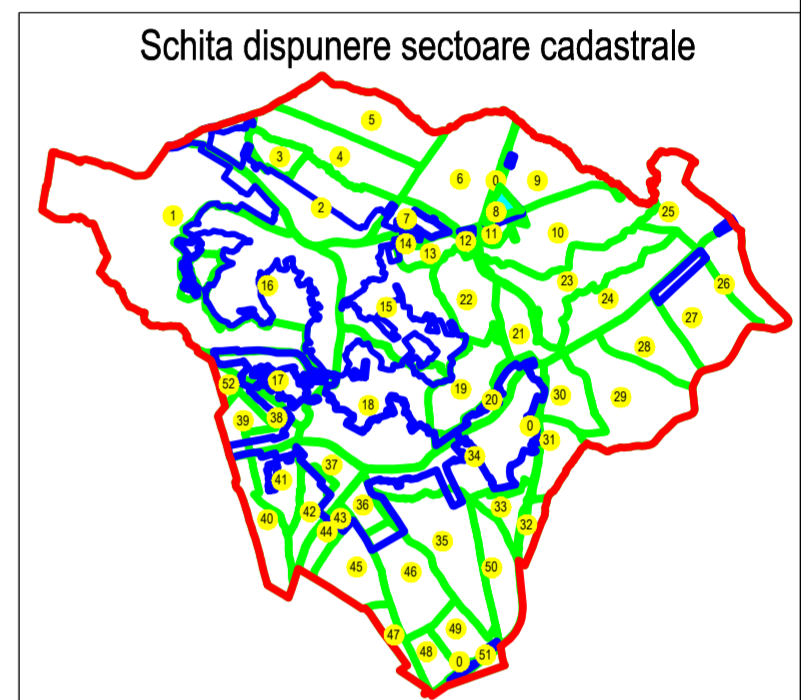

PLAN CADASTRAL  
INTRAVILAN/EXTRAVILAN, LOC. DRĂGOIEȘTI,  
UAT DRĂGOIEȘTI, JUDEȚUL SUCEAVA,  
SECTOR CADASTRAL:

NR. 8  
DUPĂ GARĂ

Scara 1:1000  
Sistem de proiecție STEREO 70

PLANSA NR. 8  
-copie spre publicare-

**LEGENDA**

- Limita construcție
- Limita imobil
- Limita intravilan
- Limita sector cadastral
- (1) Numar tarla
- 7 Numar sector cadastral
- 8888 ID imobil
- C1 Corp Construcție
- 2 Numar postal

Executant,  
SC CADASPLAN  
SOLUTIONS SRL