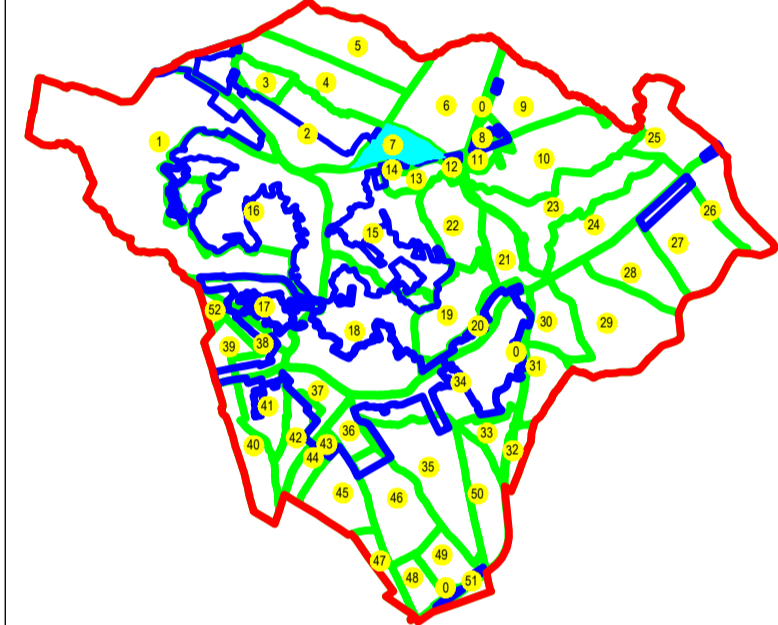

PLAN CADASTRAL
INTRAVILAN/EXTRAVILAN, LOC. DRĂGOIEȘTI,
UAȚ DRĂGOIEȘTI, JUDEȚUL SUCEAVA,
SECTOR CADASTRAL:
NR. 7

FERMĂ / SINATA

Scara 1:1000
Sistem de proiecție STEREO 70
PLANSA NR. 7
-copie spre publicare-

Schita dispunere sectoare cadastrale