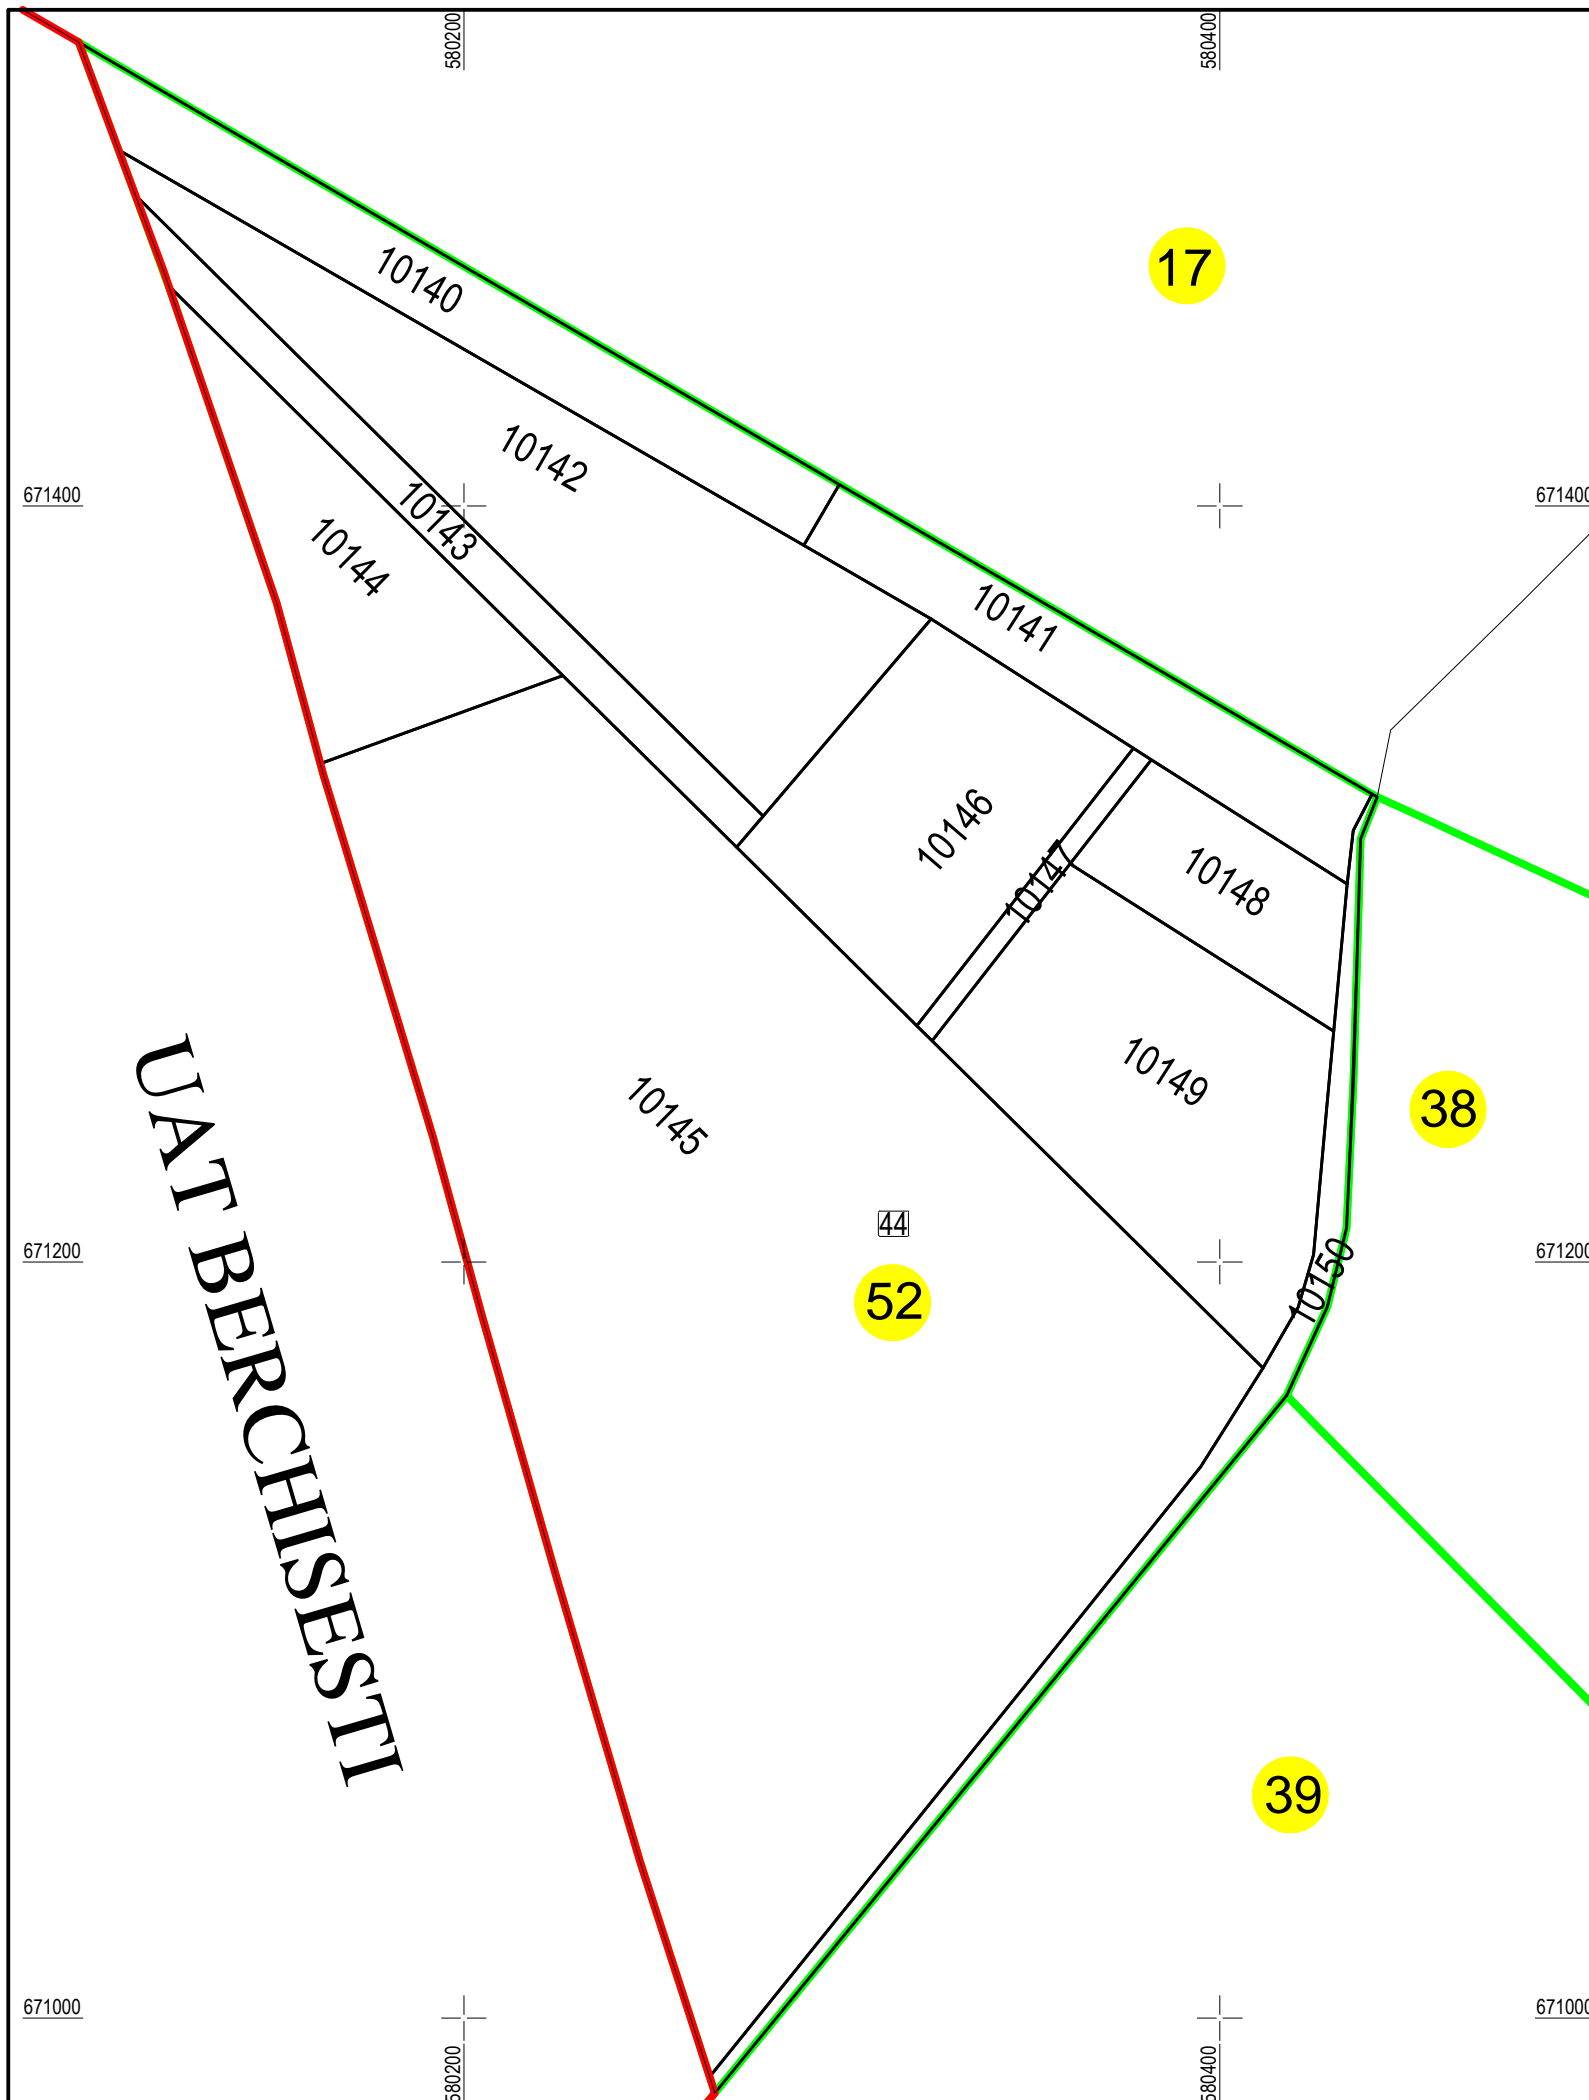

# PLAN CADASTRAL

## JUDEȚUL SUCEAVA

### SECTOR CADASTRAL: NR. 52

### ARINI

Scara 1:2000  
 Sistem de proiecție STEREO 70  
**PLANSA NR. 31**  
 -copie spre publicare-

**LEGENDA**

	Limita UAT
	Limita imobil
	Limita intravilan
	Limita sector cadastral
	Numar tarla
	Numar sector cadastral
	ID imobil