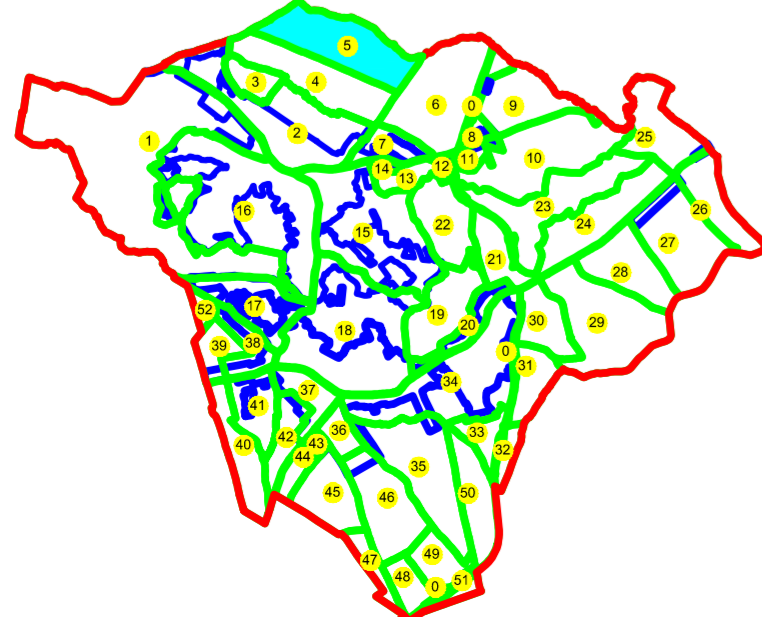

UAT CIPRIAN PORUMBESCU

UAT CIPRIAN PORUMBESCU

PLAN CADASTRAL
EXTRAVILAN, UAT DRĂGOIEȘTI,
JUDEȚUL SUCEAVA
SECTOR CADASTRAL:
NR. 5
CĂSOI
Scara 1:2000
Sistem de proiecție STEREO 70
PLANSA NR. 5
-copie spre publicare-

Schita dispunere sectoare cadastrale

- LEGENDA**
- Limita UAT
 - Limita intravilan
 - Limita intravilan
 - Limita sector cadastral
 - Numar tarla
 - 5 Numar sector cadastral
 - 8710 ID imobil

Executant,
SC CADASPLAN
SOLUTIONS SRL
Data întocmirii:
05.2024