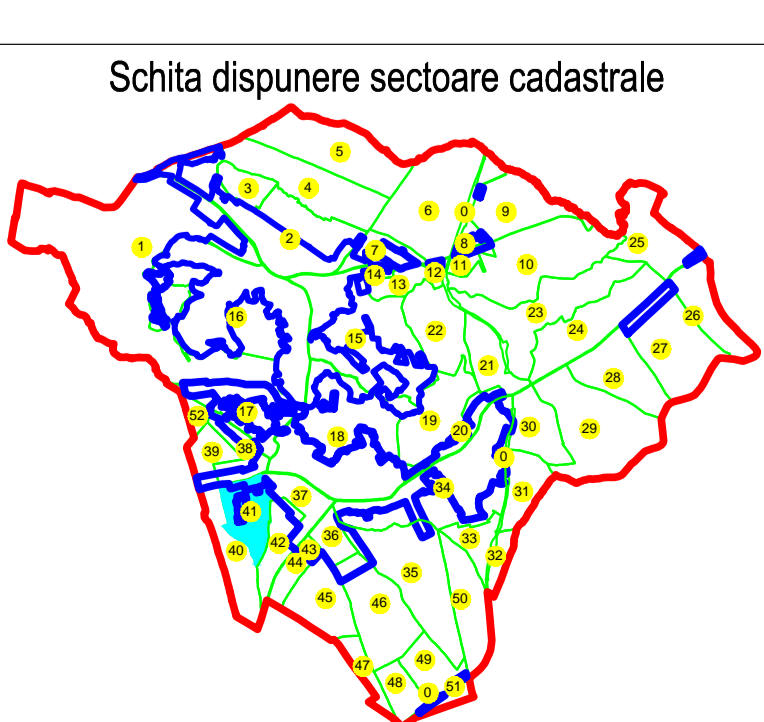

Loc. Măzănăești

Loc. Măzănăești

Loc. Măzănăești

**PLAN CADASTRAL**  
**INTRAVILAN / EXTRAVILAN, LOC. MĂZĂNĂEȘTI,**  
**UAȚ DRĂGOIEȘTI, JUDEȚUL SUCEAVA**  
**SECTOR CADASTRAL: NR. 41**

Scara 1:1000  
 Sistem de proiecție STEREO 70  
**PLANSA NR. 29**  
 -copie spre publicare-

**LEGENDA**

- Limita UAT
- Limita construite
- Limita inegal
- Limita intravilan
- Limita sector cadastral
- Numar sect
- Numar sector cadastral
- ID imobil
- Căp. Construite
- Numar pozitie

Executant,  
**SC CADASPLAN SOLUTIONS SRL**  
 Data întocmirii:  
 06.2024