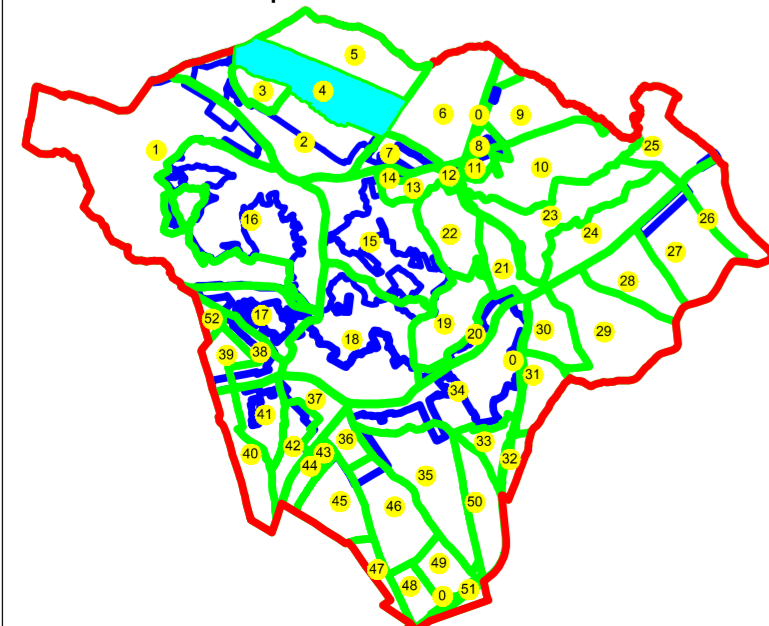

UAT CIPRIAN PORUMBESCU

UAT CIPRIAN PORUMBESCU

PLAN CADASTRAL
EXTRAVILAN, UAT DRĂGOIEȘTI,
JUDEȚUL SUCEAVA
SECTOR CADASTRAL:
NR. 4

CĂȘOI

Scara 1:2000
Sistem de proiecție STEREO 70
PLANSA NR. 4
-copie spre publicare-

Schita dispunere sectoare cadastrale

LEGENDA

	Limita UAT
	Limita intravilan
	Limita sector cadastral
	Numar tarla
	Numar sector cadastral
	ID imobil

Executant,
SC CADASPLAN
SOLUTIONS SRL

Data întocmirii:
06.2024