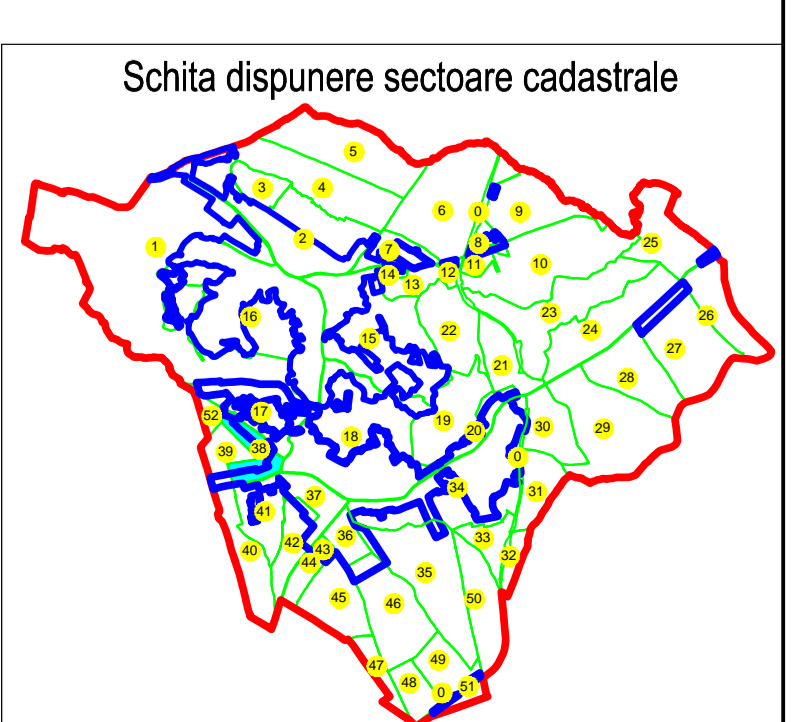

Executant,
SC CADASPLAN
SOLUTIONS SRL
Data întocmirii:
06.2024