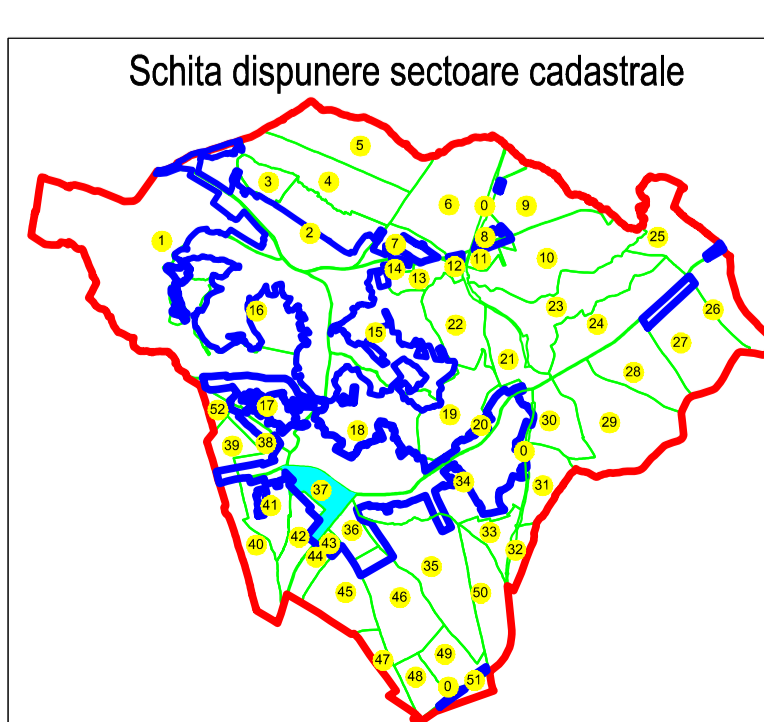

Loc. Măzănești

PLAN CADASTRAL
INTRAVILAN / EXTRAVILAN, LOC. MĂZĂNEȘTI,
UAT DRĂGOIEȘTI, JUDEȚUL SUCEAVA
SECTOR CADASTRAL: NR. 37

Scara 1:1000
Sistem de proiecte STEREO 70
PLANSĂ NR. 26
-copie spre publicare-