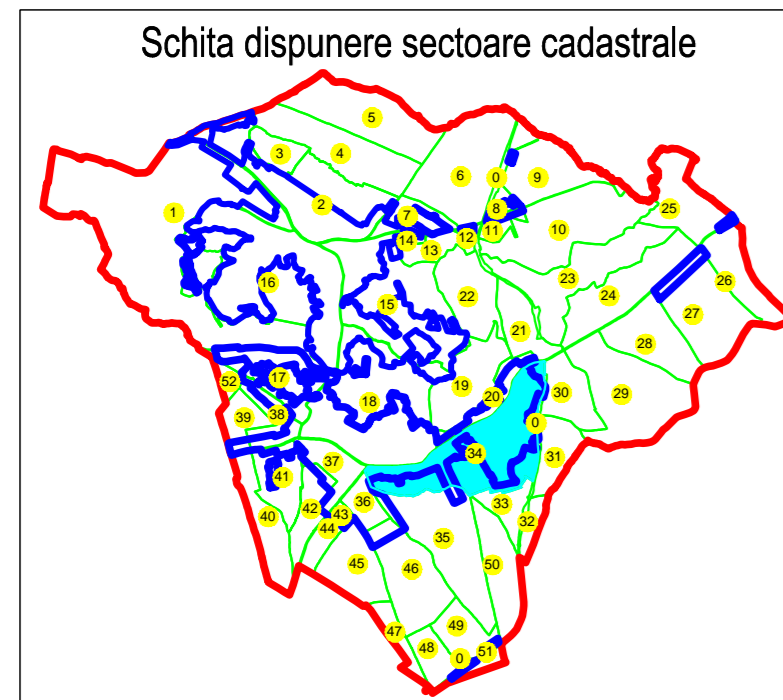

PLAN CADASTRAL
INTRAVILAN/EXTRAVILAN,
LOC. LUCĂCEȘTI, LOC. MĂZĂNĂEȘTI,
UAJ DRĂGOIEȘTI, JUDEȚUL SUCEAVA
SECTOR CADASTRAL: NR. 34

Scara 1:1000
Sistem de proiecție STEREO 70
PLANSA NR. 24/3
-copie spre publicare-

SCHEMA DE RĂCORDARE
A PLANȘELOR

24/1
24/3
24/2