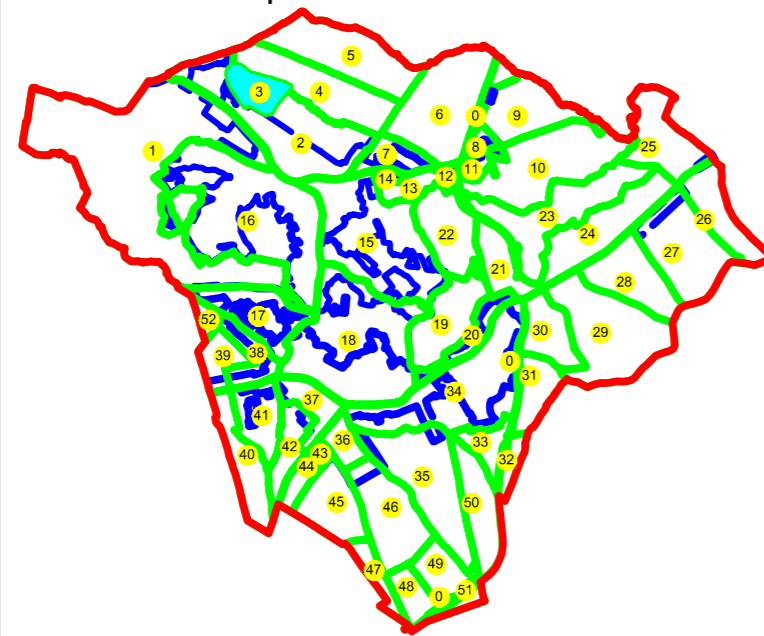

Loc. Dragoiesti

PLAN CADASTRAL
EXTRAVILAN, UAT DRĂGOIEȘTI,
JUDEȚUL SUCEAVA
SECTOR CADASTRAL:
NR. 3
DUPĂ CRÂȘMĂ; CIUCIULEA

Scara 1:2000
Sistem de proiecție STEREO 70
PLANSA NR. 3
-copie spre publicare-

Schita dispunere sectoare cadastrale

2

4
1.02

3

2
8

2

Loc. Dragoiesti

LEGENDA

- Limita UAT
- Limita imobil
- Limita intravilan
- Limita sector cadastral
- 7 Numar tarla
- 3 Numar sector cadastral
- 9122 ID imobil