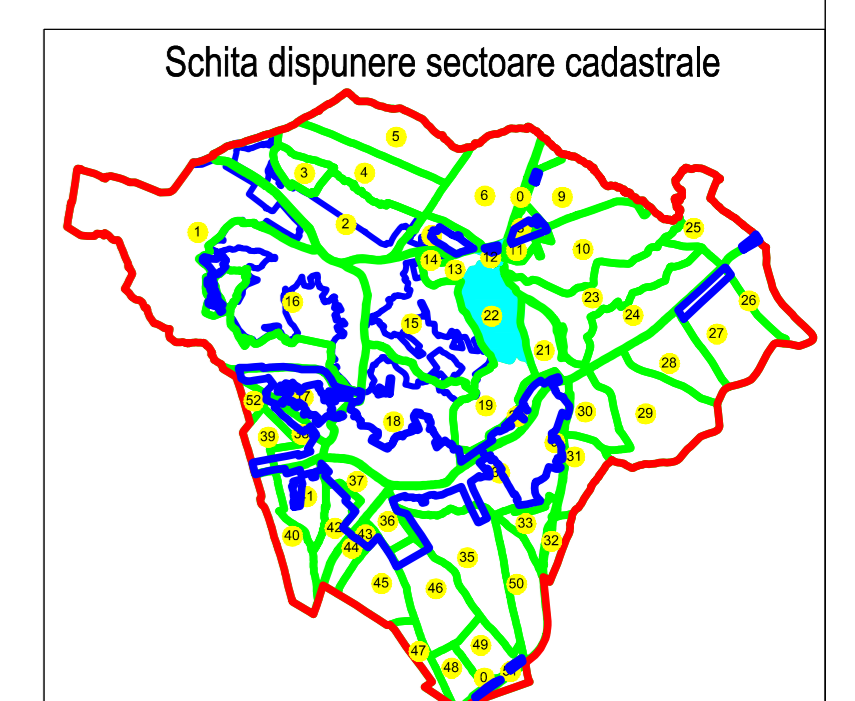

PLAN CADASTRAL
EXTRAVILAN UAT DRĂGOIEȘTI,
JUDEȚUL SUCEAVA
SECTOR CADASTRAL: NR. 23
CORDINI

Scara 1:2000
Sistem de proiecție STEREO 70
PLANSĂ NR. 23
-copie spre publicare-

LEGENDA

	Limita UAT
	Limita microl
	Limita intravilan
	Limita sector cadastral
	Numar sector cadastral
	ID microl

Executant,
SC CADASPLAN
SOLUTIONS SRL

Data întocmirii:
06.2024

Schita dispunere sectoare cadastrale