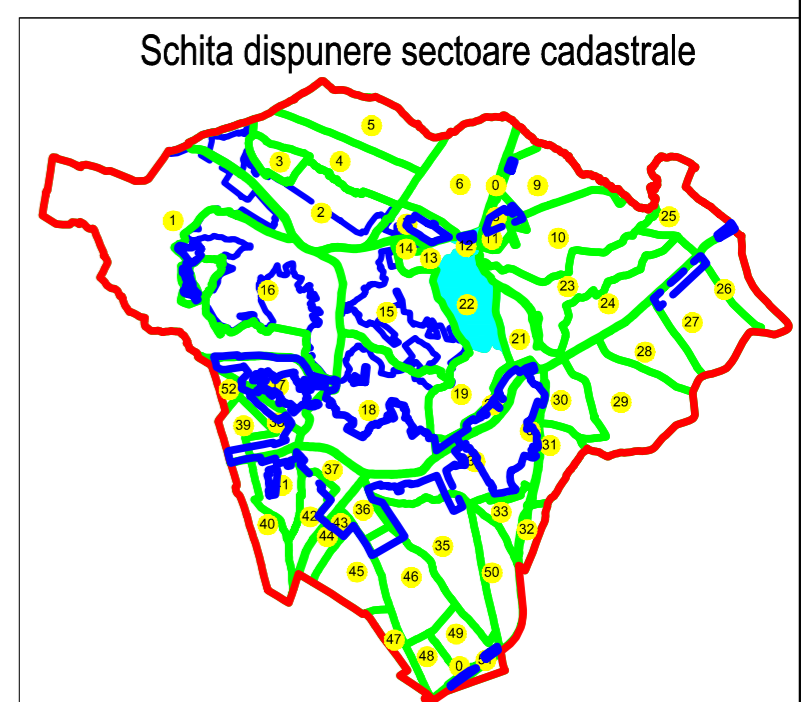

PLAN CADASTRAL
EXTRAVILAN UAT DRĂGOIEȘTI,
JUDEȚUL SUCEAVA
SECTOR CADASTRAL: NR. 22
FORA

Scara 1:2000
Sistem de proiecție STEREO 70
PLANSĂ NR. 22
-copie spre publicare-

LEGENDA

- Limita UAT
- Limita imobil
- Limita intravilan
- Limita sector cadastral
- Numar tarla
- 22 Numar sector cadastral
- 12784 ID imobil