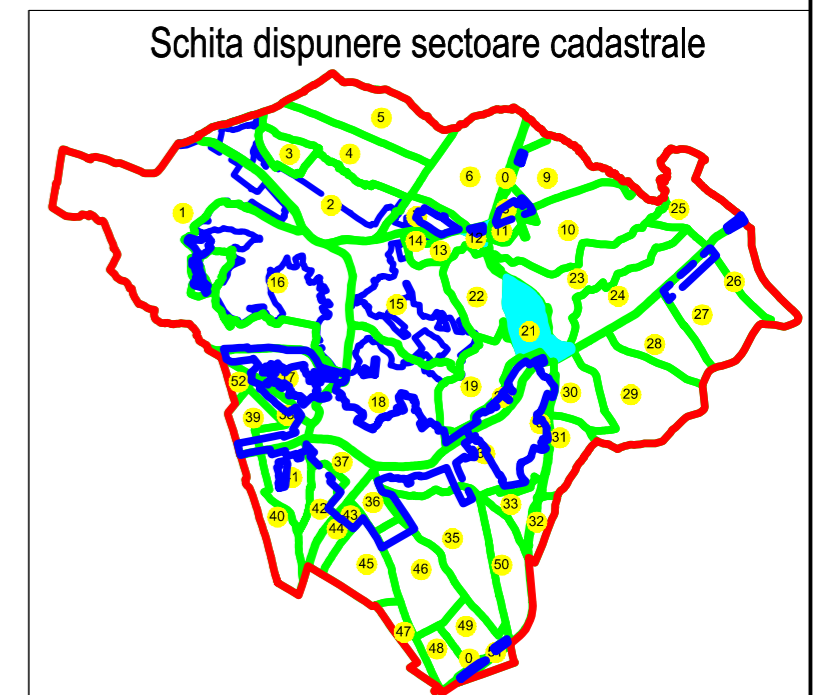

PLAN CADASTRAL EXTRAVILAN UAT DRĂGOIEȘTI, JUDEȚUL SUCEAVA SECTOR CADASTRAL: NR. 21 LIVADĂ DRĂGOIEȘTI

Scara 1:2000
Sistem de proiecție STEREO 70
PLANSA NR. 21
-copie spre publicare-

LEGENDA

- Limita UAT
- Limita imobil
- Limita intravilan
- Limita sector cadastral
- 26) Numar tarla
- 21) Numar sector cadastral
- 12679) ID imobil