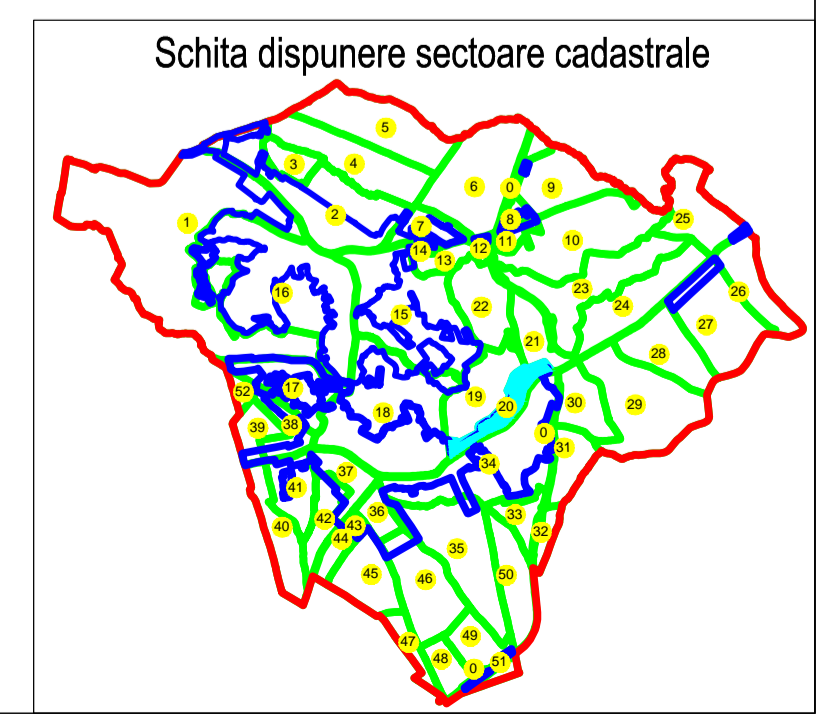

**PLAN CADASTRAL  
INTRAVILAN / EXTRAVILAN,  
LOC. LUCĂCEȘTI, LOC. MĂZĂNEȘTI,  
UAT DRĂGOIEȘTI, JUDEȚUL SUCEAVA  
SECTOR CADASTRAL: NR. 20**

-copie spre publicare-  
Scara 1:1000  
Sistem de proiecție STEREO 70  
PLANSA NR. 20/1

SCHITA DE RACORDARE  
A PLANSELOR

20/1

20/2

- LEGENDA**
- Limita UAT
  - Limita construcție
  - Limita imobil
  - Limita intravilan
  - Limita sector cadastral
  - Numar tarla
  - Numar sector cadastral
  - 11517 ID imobil
  - C1 Corp Construcție
  - ② Numar postal