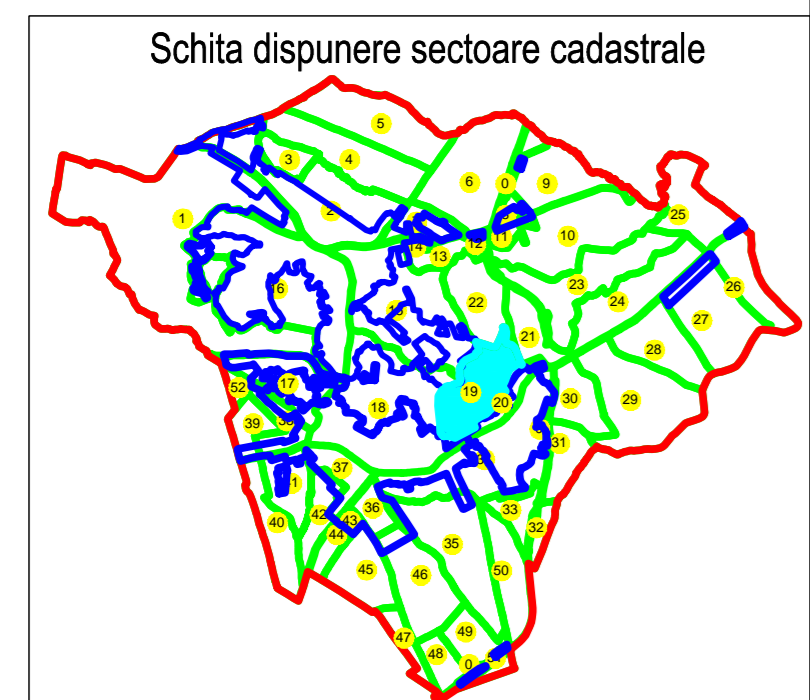

PLAN CADASTRAL  
INTRAVILAN / EXTRAVILAN, LOC. DRĂGOIEȘTI,  
Județul Suceava  
Sector cadastral: NR. 19  
FORA

Scara 1:1000  
Sistem de proiecție STEREO 70  
PLANSĂ NR. 19/2  
-copie spre publicare-

SCHITA DE RĂCORDARE  
A PLANȘELOR

19/1

**19/2**

LEGENDA

- Limita UAT
- Limita imobil
- Limita intravilan
- Limita sector cadastral
- Numar sect
- 19 Numar sector cadastral
- 10998 ID imobil

Executant,  
SC CADASPLAN  
SOLUTIONS SRL

Data întocmirii:  
06.2024