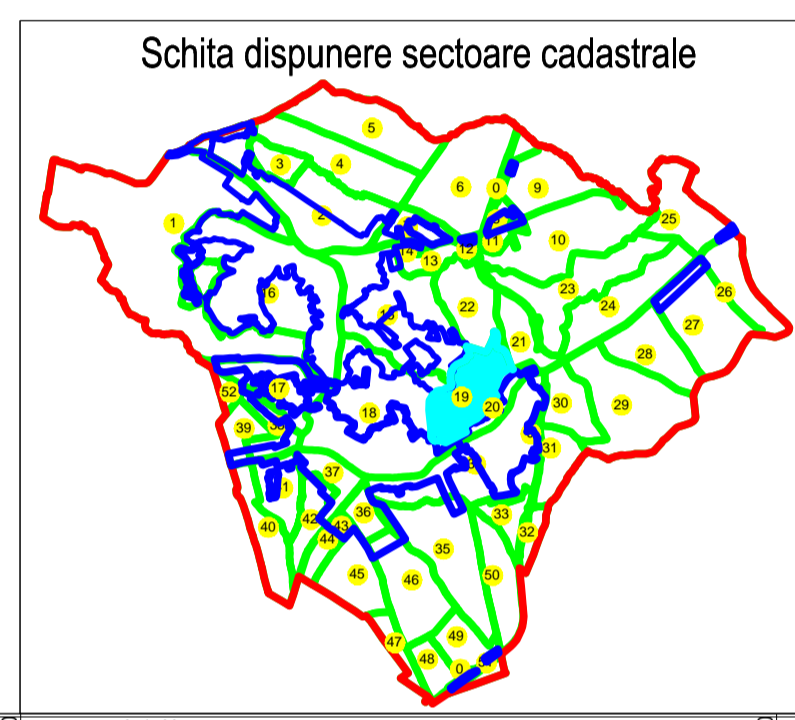

PLAN CADASTRAL
INTRAVILAN / EXTRAVILAN, LOC. DRĂGOIEȘTI,
UAT DRĂGOIEȘTI, JUDEȚUL SUCEAVA
SECTOR CADASTRAL: NR. 19

FORA

Scara 1:1000
Sistem de proiecție STEREO 70
PLANSA NR. 19/1
-copie spre publicare-

SCHITA DE RĂCORDARE
A PLANSELOR

19/1

19/2

LEGENDA

- Limita UAT
- Limita imobil
- Limita intravilan
- Limita sector cadastral
- 50 Numar tarla
- 19 Numar sector cadastral
- 10998 ID imobil

Executant,
SC CADASPLAN
SOLUTIONS SRL

Data întocmirii:
06.2024