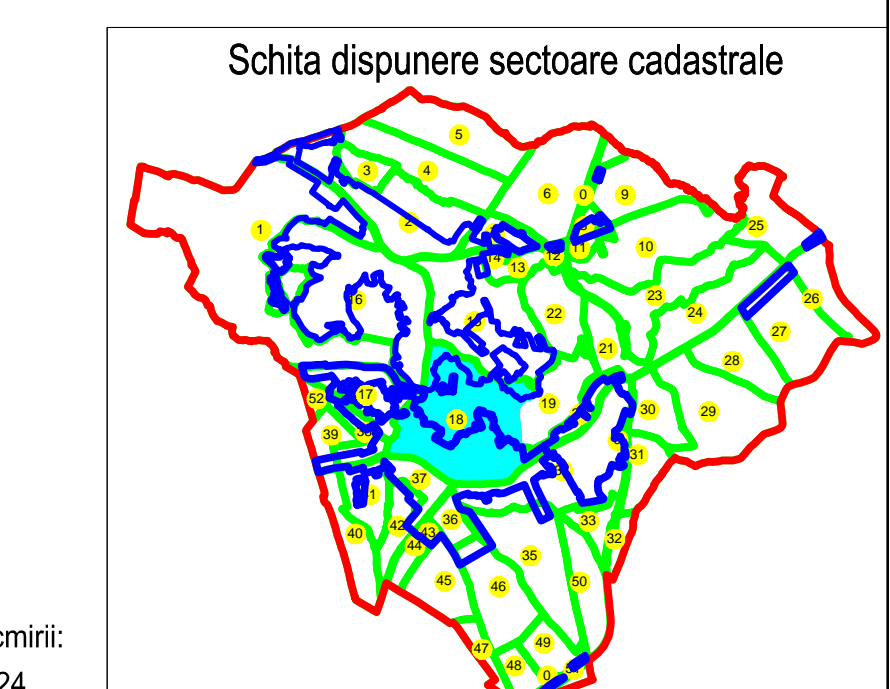

PLAN CADASTRAL
INTRAVILAN / EXTRAVILAN,
LOC. DRĂGOIEȘTI, LOC. MĂZĂNĂEȘTI,
UAȚ DRĂGOIEȘTI, JUDEȚUL SUCEAVA
SECTOR CADASTRAL: NR. 18
LA ZABUC / ROMAN / LA GUSTER

Scara 1:1000
Sistem de proiecție STEREO 70
PLANSĂ NR. 18/1
-copie spre publicare-