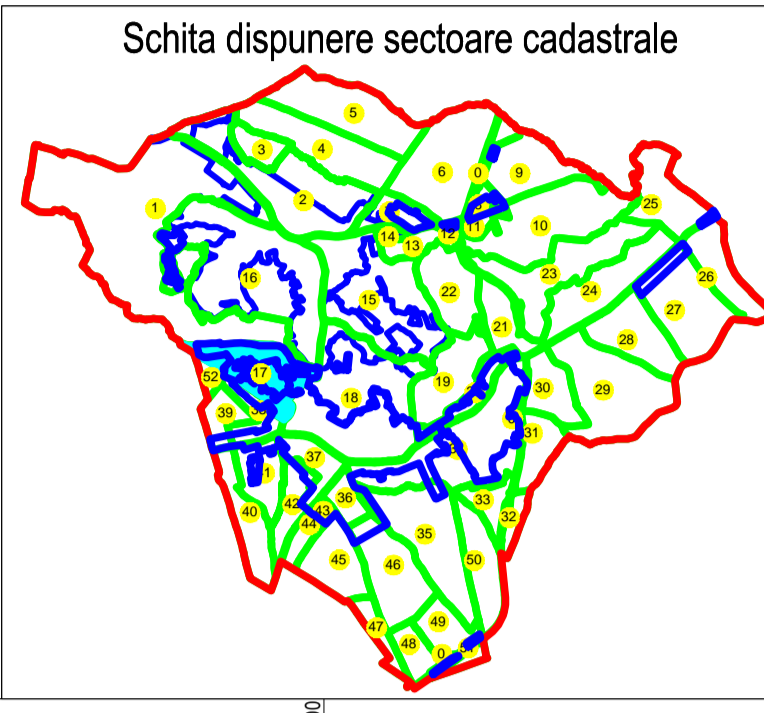

PLAN CADASTRAL
INTRAVILAN / EXTRAVILAN, LOC. MĂZĂNĂIEȘTI,
UAT DRĂGOIEȘTI, JUDEȚUL SUCEAVA
SECTOR CADASTRAL: NR. 17

PÂRLOAGE
Scara 1:1000
Sistem de proiecție STEREO 70
PLANSA NR. 17/2
-copie spre publicare-

SCHITA DE RACORDARE
A PLANSELOR

Executant,
SC CADASPLAN
SOLUTIONS SRL

Data întocmirii:
06.2024

Loc. Drăgoiești

Loc. Măzănăiești

Loc. Măzănăiești

Loc. Măzănăiești