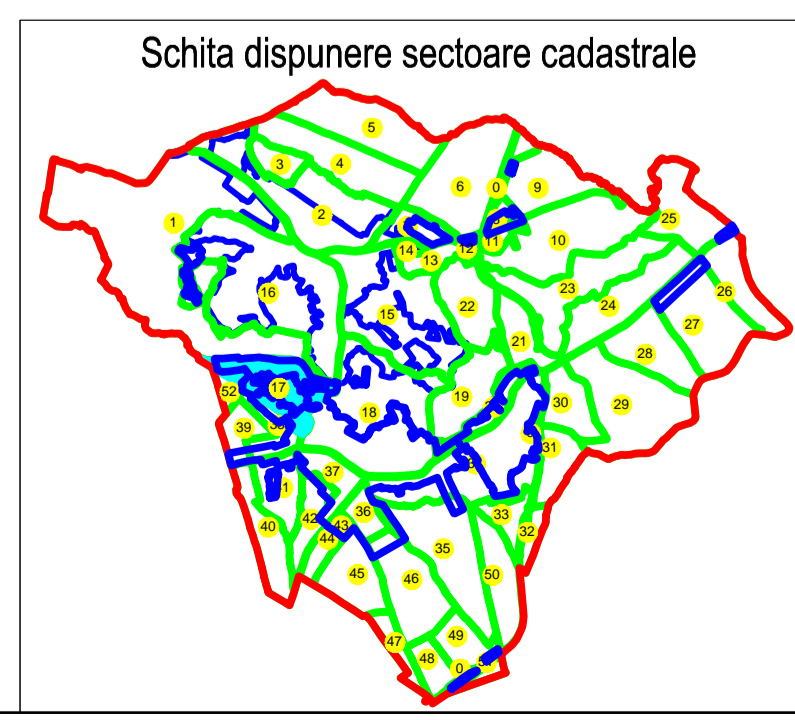

UAT BERCHISEȘTI

Loc. Măzănaiești

Loc. Măzănaiești

**PLAN CADASTRAL**  
 INTRAVILAN / EXTRAVILAN, LOC. MĂZĂNAIEȘTI,  
 UAT DRĂGOIEȘTI, JUDEȚUL SUCEAVA  
 SECTOR CADASTRAL: NR. 17  
**PÂRLOAGE**  
 Scara 1:1000  
 Sistem de proiecție STEREO 70  
**PLANSA NR. 17/1**  
 -copie spre publicare-

SCHITA DE RĂCORDARE  
 A PLANSELOR

- LEGENDA**
- Limita UAT
  - Limita construcție
  - Limita imobil
  - Limita intravilan
  - Limita sector cadastral
  - 24 Numar tarfa
  - 17 Numar sector cadastral
  - 10838 ID imobil
  - C1 Corp Construcție
  - 2 Numar postal