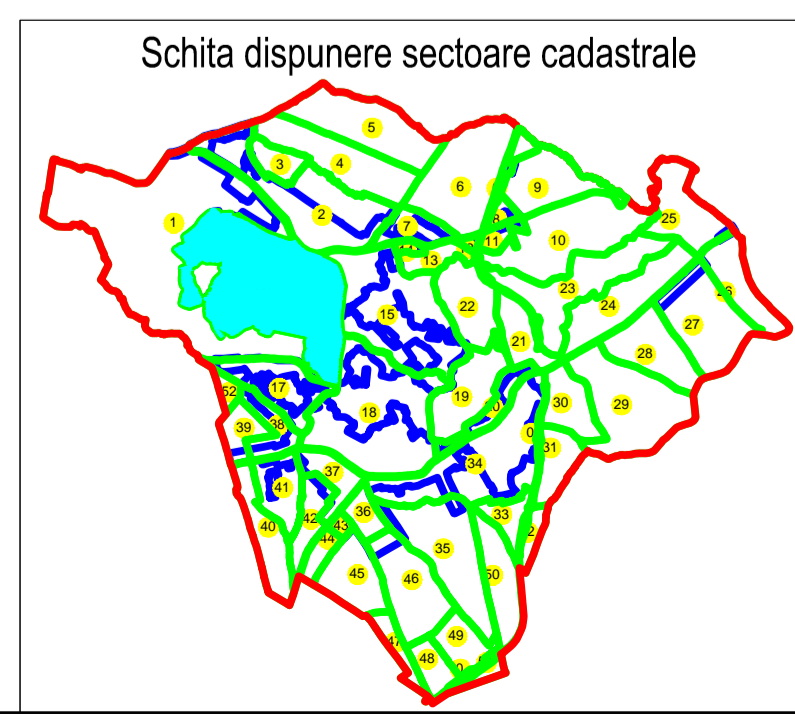

**PLAN CADASTRAL**  
 INTRAVILAN/ EXTRAVILAN, LOC. DRĂGOIEȘTI,  
 UAT DRĂGOIEȘTI, JUDEȚUL SUCEAVA  
 SECTOR CADASTRAL: NR. 16

Scara 1:1000  
 Sistem de proiecție STEREO 70  
**PLANSA NR. 16/4**  
 -copie spre publicare-

SCHITA DE RĂCORDARE  
 A PLANSELOR

16/1	16/3
16/2	16/4

**LEGENDA**

- Limita UAT
- Limita construcție
- Limita imobil
- Limita intravilan
- Limita sector cadastral
- Numar tarla
- Numar sector cadastral
- ID mobil
- Corp Construcție
- Numar postal