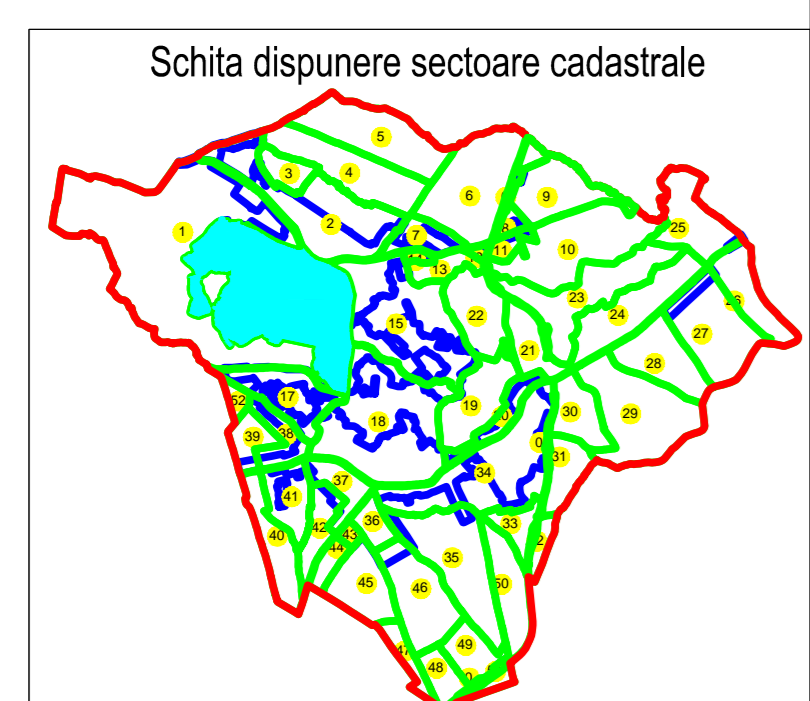

Loc. Drăgoiești

Loc. Drăgoiești

16

1

1

1

1

PLAN CADASTRAL
INTRAVILAN/EXTRAVILAN, LOC. DRĂGOIEȘTI,
UAȚ DRĂGOIEȘTI, JUDEȚUL SUCEAVA
SECTOR CADASTRAL: NR. 16

Scara 1:1000
Sistem de proiecție STEREO 70
PLANSĂ NR. 16/2
-copie spre publicare-

SCHITA DE RACORDARE A PLANSELOR

16/1	16/3
16/2	16/4

LEGENDA

- Limita UAȚ
- Limita construcție
- Limita moșie
- Limita intravilan
- Limita sector cadastral
- Număr saft
- Număr sector cadastral
- ID imobil
- Grup Construcție
- Număr zonă