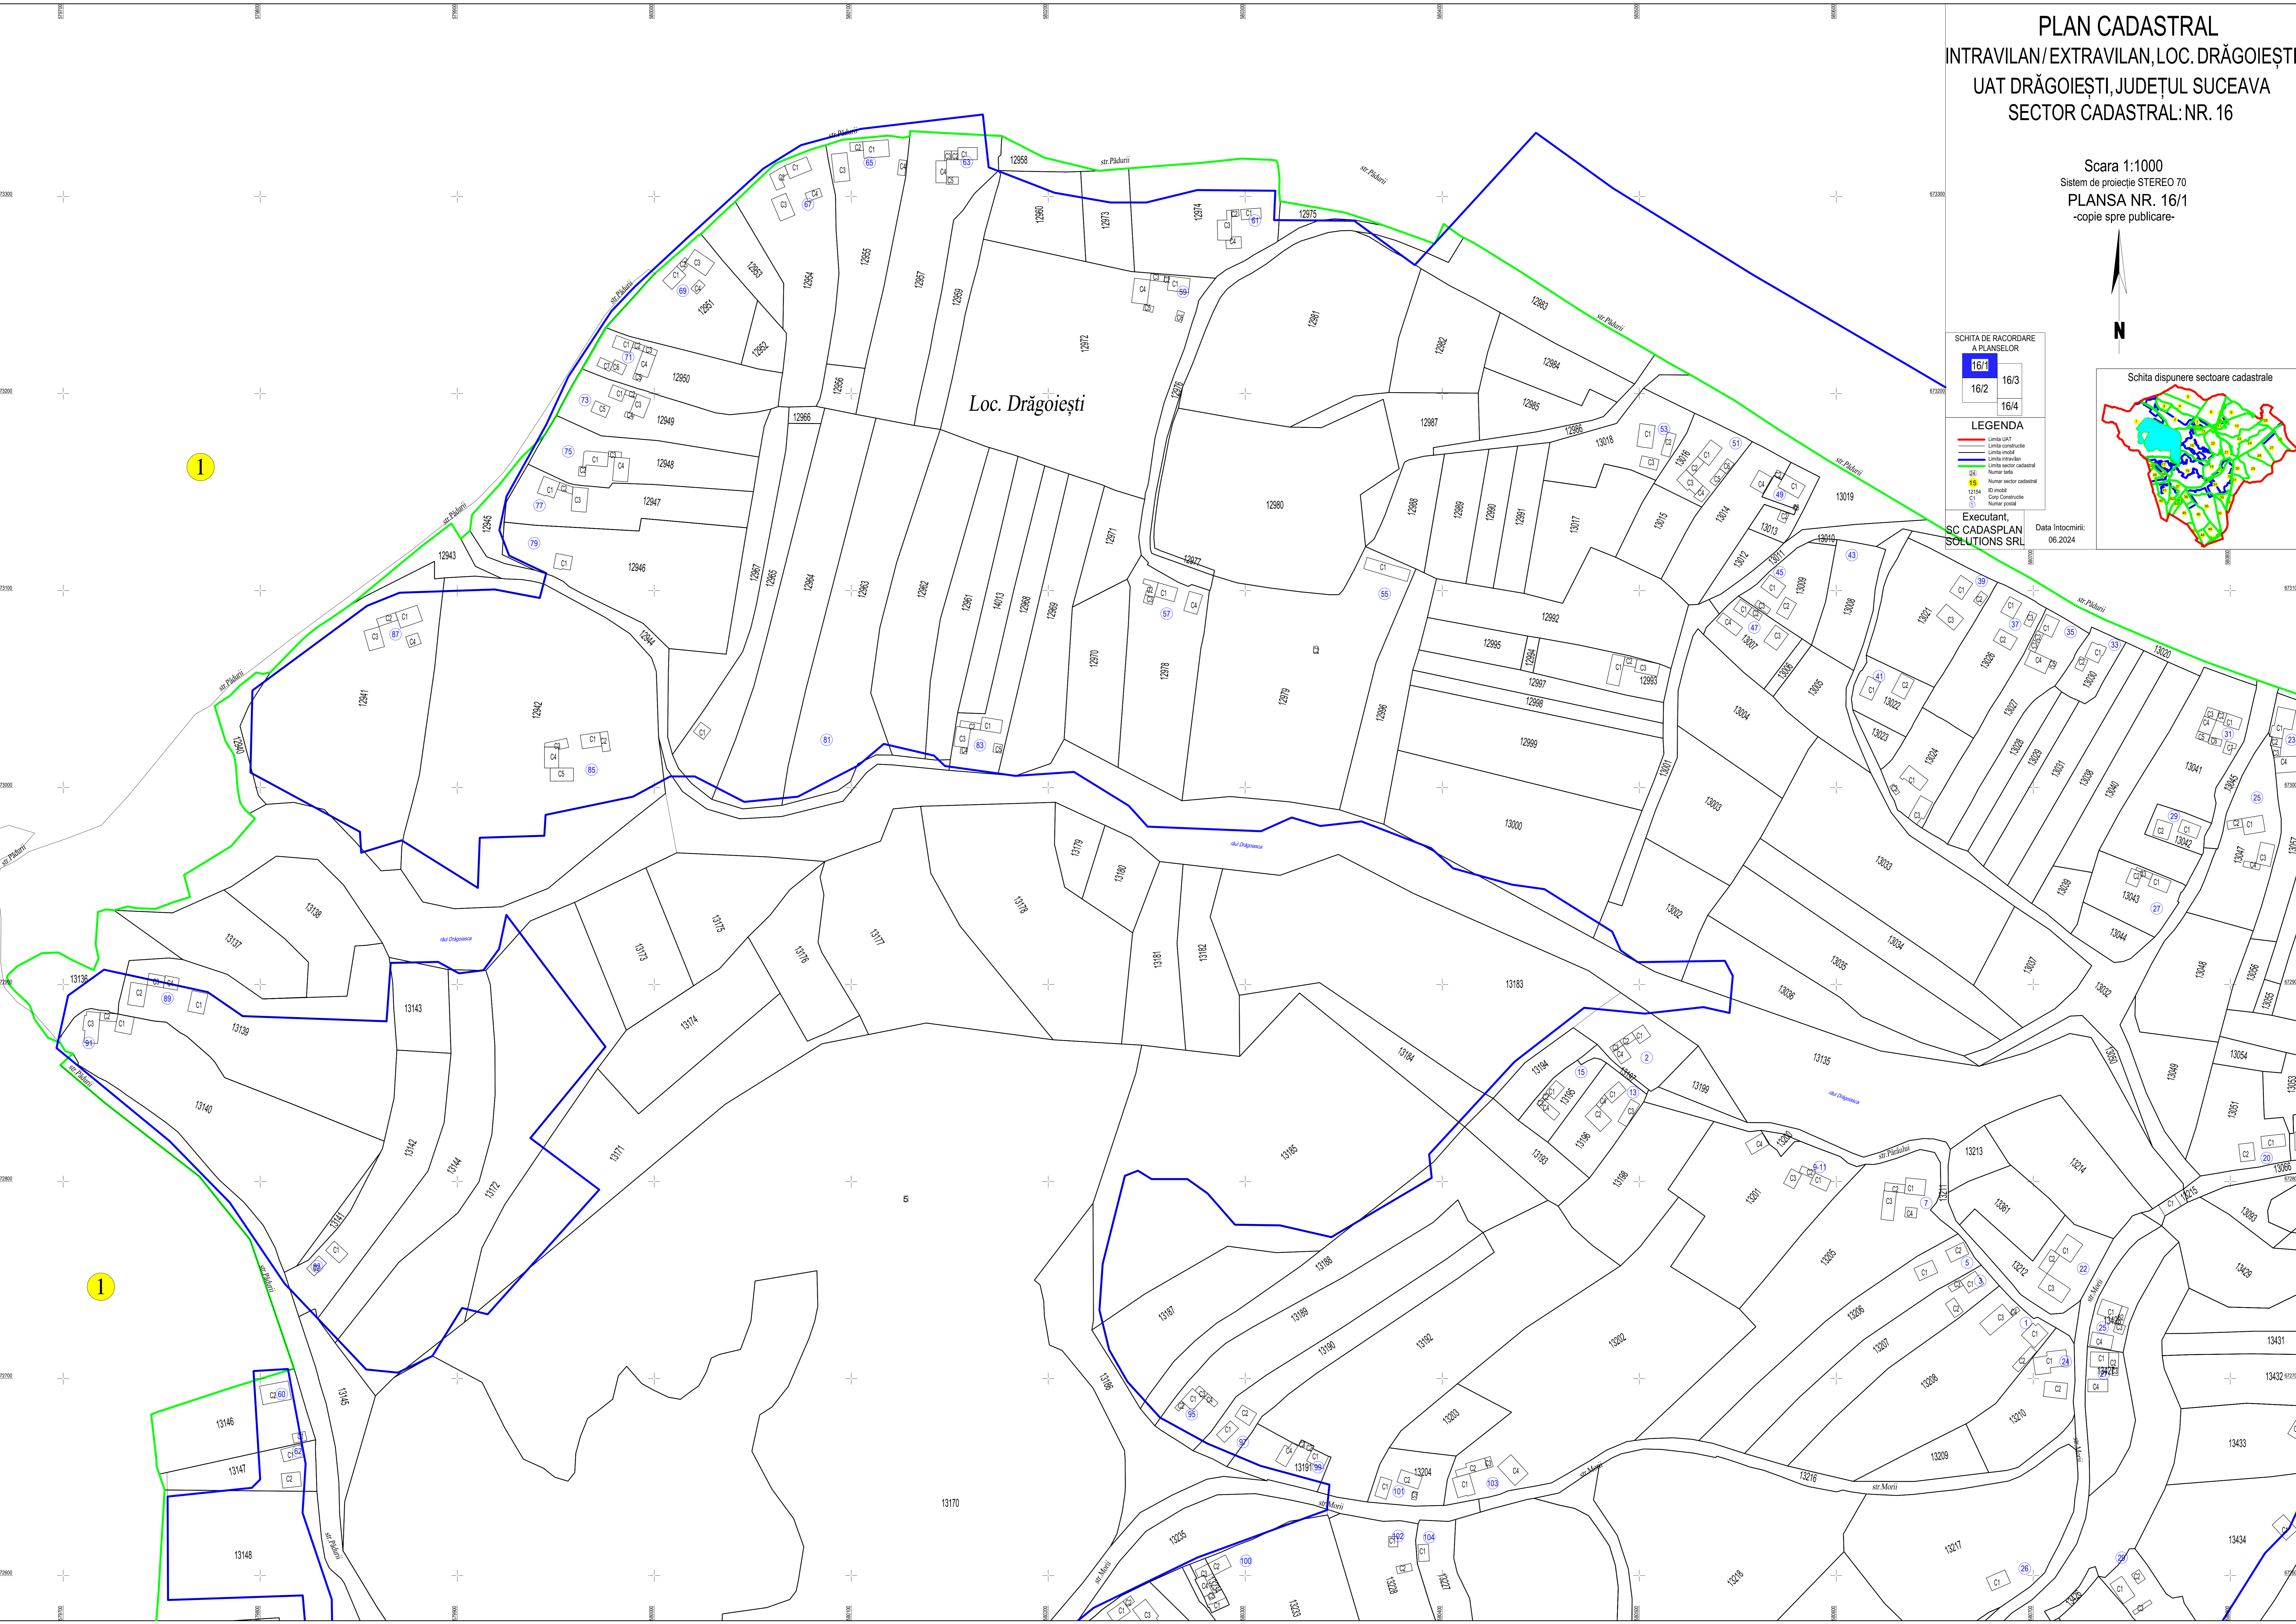

PLAN CADASTRAL
INTRAVILAN/EXTRAVILAN, LOC. DRĂGOIEȘTI,
UAȚ DRĂGOIEȘTI, JUDEȚUL SUCEAVA
SECTOR CADASTRAL: NR. 16

Scara 1:1000
Sistem de proiecție STEREO 70
PLANSĂ NR. 16/1
-copie spre publicare-

SCHITA DE RACORDARE
A PLANSELOR

16/1	16/3
16/2	16/4

- LEGENDA
- Linia UAT
 - Linia constructe
 - Linia moșii
 - Linia intravilan
 - Linia sector cadastral
 - Numar sate
 - 15 Numar sector cadastral
 - 12154 ID moșii
 - 12154 Căp. Construcții
 - Numar poștal

Executant,
SC CADASPLAN
SOLUTIONS SRL

Data întocmirii:
06.2024

Loc. Drăgoiești

1

1