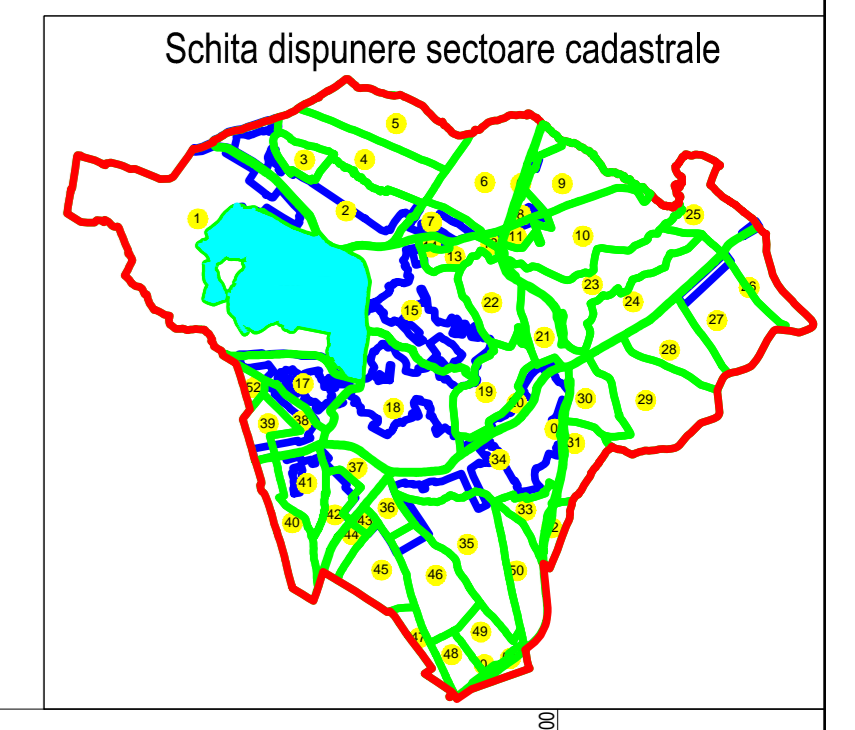

PLAN CADASTRAL
INTRAVILAN/EXTRAVILAN, LOC. DRĂGOIEȘTI,
UAȚ DRĂGOIEȘTI, JUDEȚUL SUCEAVA
SECTOR CADASTRAL: NR. 16

Scara 1:1000
Sistem de proiecție STEREO 70
PLANSĂ NR. 16/1
-copie spre publicare-

SCHITA DE RACORDARE
A PLANSELOR

16/1	16/3
16/2	16/4

- LEGENDA
- Linia UAT
 - Linia constructe
 - Linia moșii
 - Linia intravilan
 - Linia sector cadastral
 - Numar sate
 - 15 Numar sector cadastral
 - 12154 ID moșii
 - 12154 Căp. Construcții
 - Numar poștal

Executant,
SC CADASPLAN
SOLUTIONS SRL

Data întocmirii:
06.2024

Loc. Drăgoiești

1

1