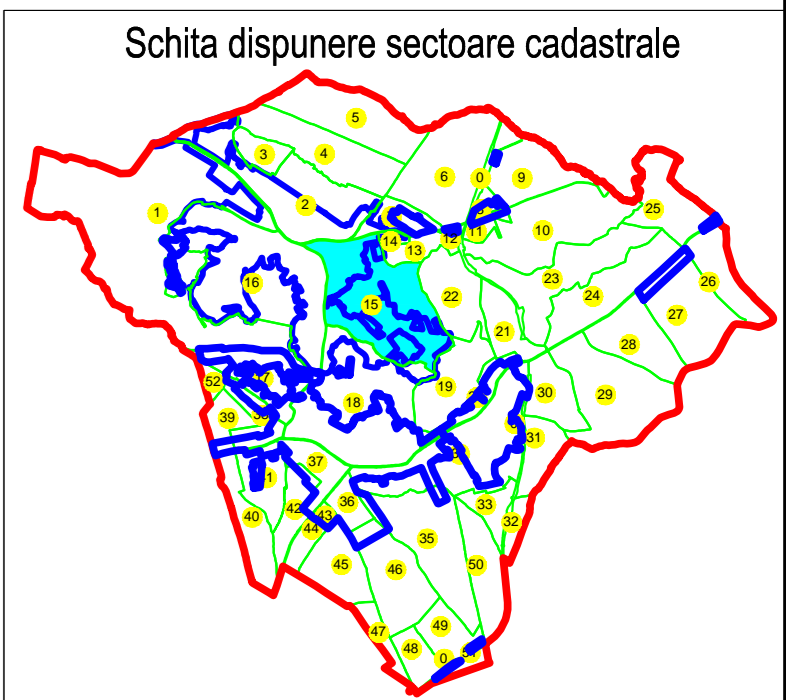

**PLAN CADASTRAL
INTRAVILAN / EXTRAVILAN, LOC. DRĂGOIEȘTI,
UAZ DRĂGOIEȘTI, JUDEȚUL SUCEAVA
SECTOR CADASTRAL: NR. 15
FORA**

Scara 1:1000
Sistem de proiecție STEREO 70
PLANSA NR. 15/2
-copie spre publicare-