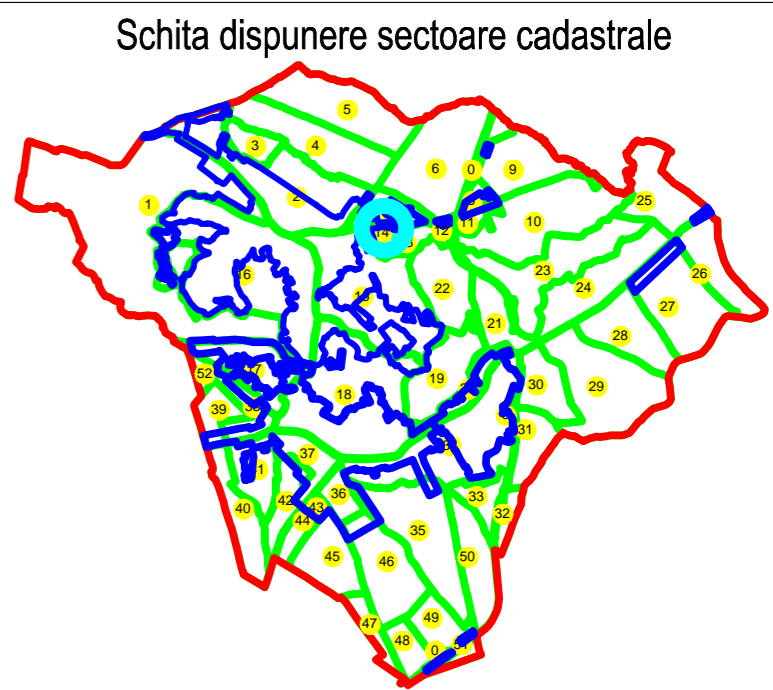

**PLAN CADASTRAL**  
**INTRAVILAN / EXTRAVILAN, LOC. DRĂGOIEȘTI,**  
**UAT DRĂGOIEȘTI, JUDEȚUL SUCEAVA**  
**SECTOR CADASTRAL: NR. 14**

**MOCIRLA**

Scara 1:1000  
 Sistem de proiecție STEREO 70  
**PLANSĂ NR. 14**  
 -copie spre publicare-

**LEGENDA**

- Limita UAT
- Limita construcție
- Limita imobil
- Limita intravilan
- Limita sector cadastral
- 24 Numar tarla
- 14 Numar sector cadastral
- 10822 ID imobil
- C1 Corp Construcție
- 36 Numar postal