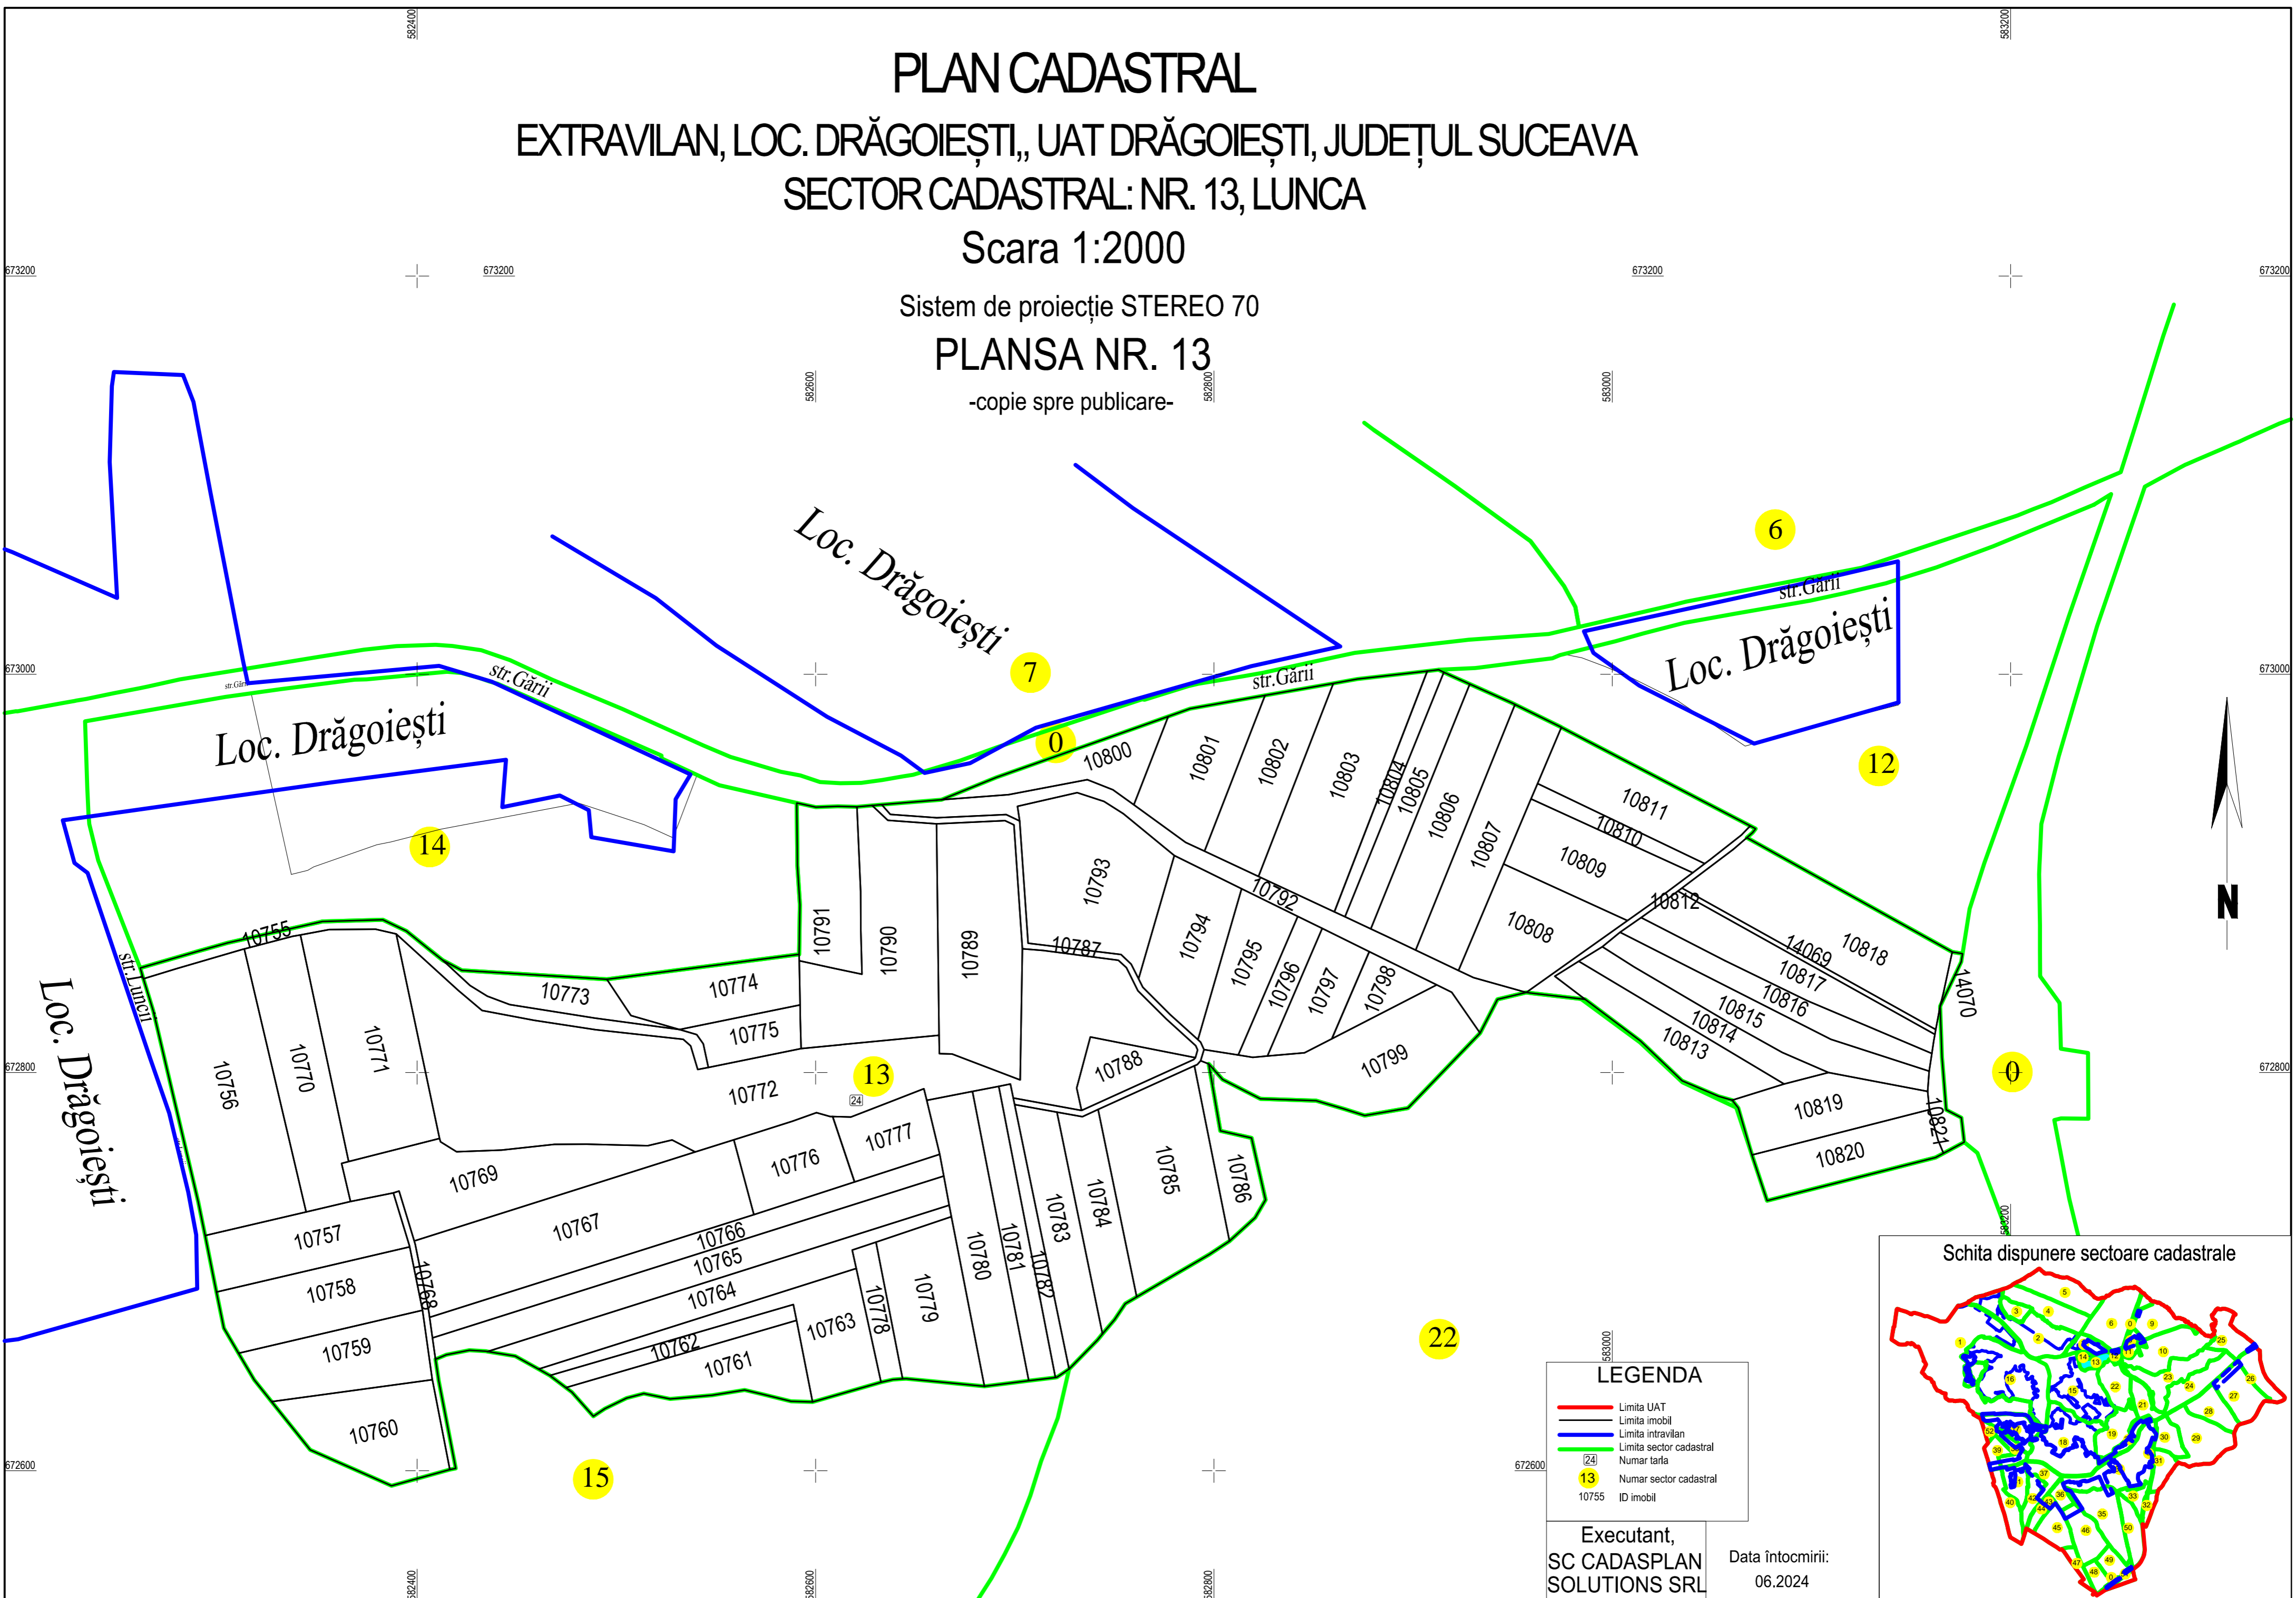

PLAN CADASTRAL
EXTRAVILAN, LOC. DRĂGOIEȘTI,, UAT DRĂGOIEȘTI, JUDEȚUL SUCEAVA
SECTOR CADASTRAL: NR. 13, LUNCA

Scara 1:2000

Sistem de proiecție STEREO 70

PLANSA NR. 13

-copie spre publicare-

LEGENDA

	Limita UAT
	Limita imobil
	Limita intravilan
	Limita sector cadastral
	Numar tarla
	Numar sector cadastral
	ID imobil

Executant,
SC CADASPLAN
SOLUTIONS SRL

Data întocmirii:
06.2024