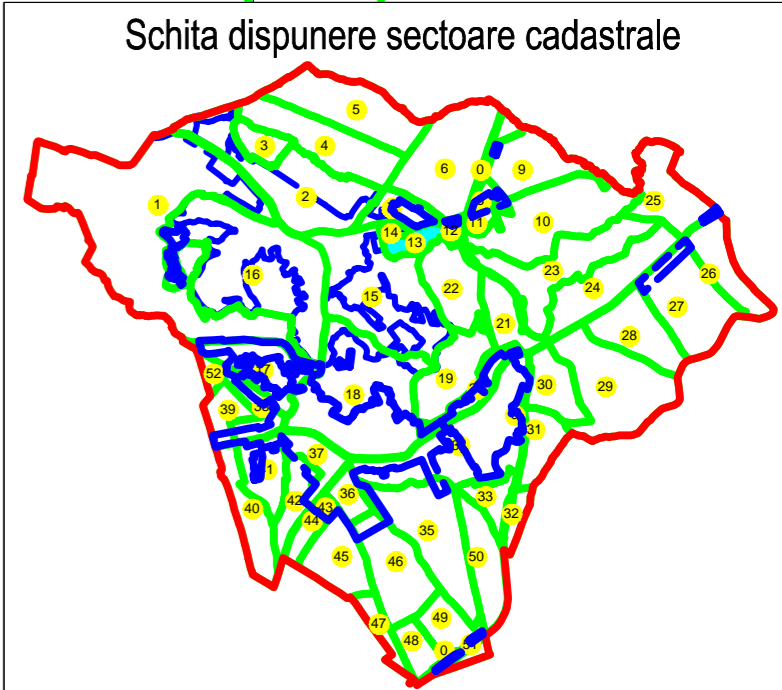

PLAN CADASTRAL
EXTRAVILAN, LOC. DRĂGOIEȘTI,, UAT DRĂGOIEȘTI, JUDEȚUL SUCEAVA
SECTOR CADASTRAL: NR. 13, LUNCA

Scara 1:2000

Sistem de proiecție STEREO 70

PLANSA NR. 13

-copie spre publicare-

LEGENDA

	Limita UAT
	Limita imobil
	Limita intravilan
	Limita sector cadastral
	Numar tarla
	Numar sector cadastral
	ID imobil