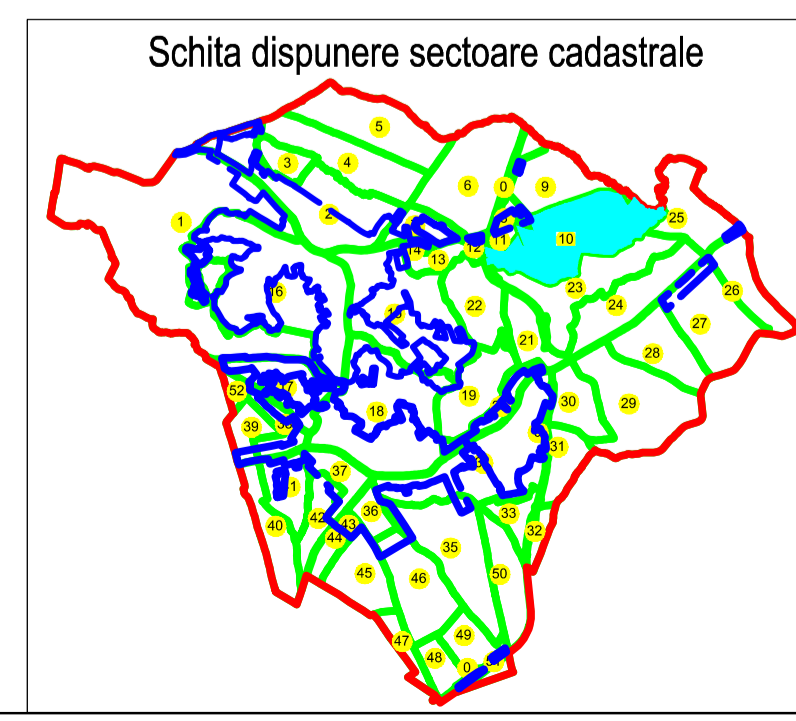

**PLAN CADASTRAL**  
**EXTRAVILAN, UAT DRĂGOIEȘTI,**  
**JUDEȚUL SUCEAVA**  
**SECTOR CADASTRAL:**  
**NR. 10**  
**FRÂNȚOAIA**

Scara 1:2000  
 Sistem de proiecție STEREO 70  
**PLANSA NR. 10**  
 -copie spre publicare-

- LEGENDA**
- Limita UAT
  - Limita imobil
  - Limita intervilan
  - Limita sector cadastral
  - Numar tarla
  - Numar sector cadastral
  - ID imobil

Executant,  
**SC CADASPLAN**  
**SOLUTIONS SRL**

Data întocmirii:  
 06.2024