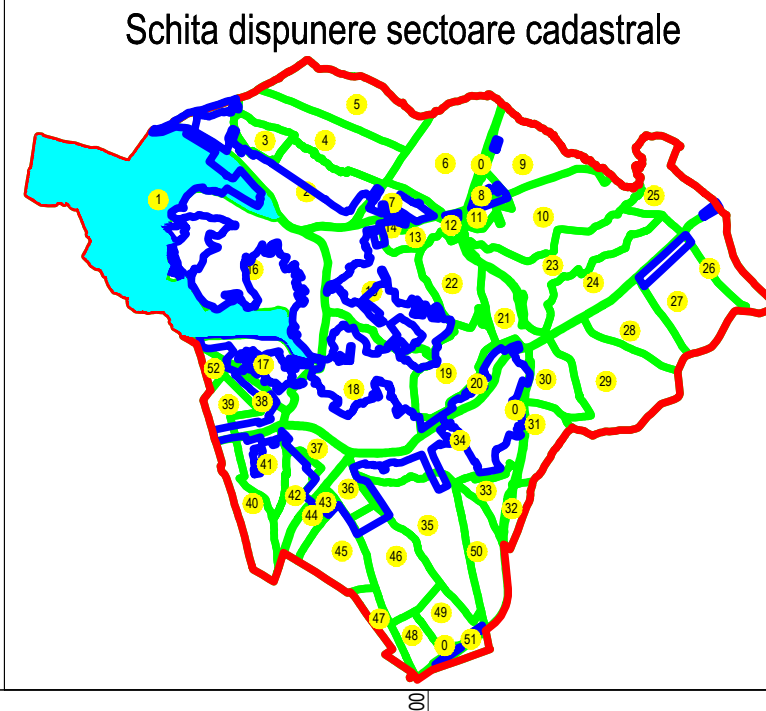

PLAN CADASTRAL
INTRAVILAN/EXTRAVILAN, LOC. DRĂGOIEȘTI,
UAT DRĂGOIEȘTI, JUDEȚUL SUCEAVA,
SECTOR CADASTRAL:
NR. 1
Scara 1:1000
Sistem de proiecție STEREO 70
PLANSA NR. 1/5
-copie spre publicare-

SCITĂ DE RACORDARE
A PLANSELOR

1/1	1/2	1/3
1/4	1/5	1/6

LEGENDA

- Linia cadastrală
- Linia proprietății
- Linia străzii
- Linia sectorului cadastral
- Număr sector
- ID noduri
- Cod Construcție
- Număr poștal
- Obiectiv

Executant,
SC CADASPLAN
SOLUTIONS SRL