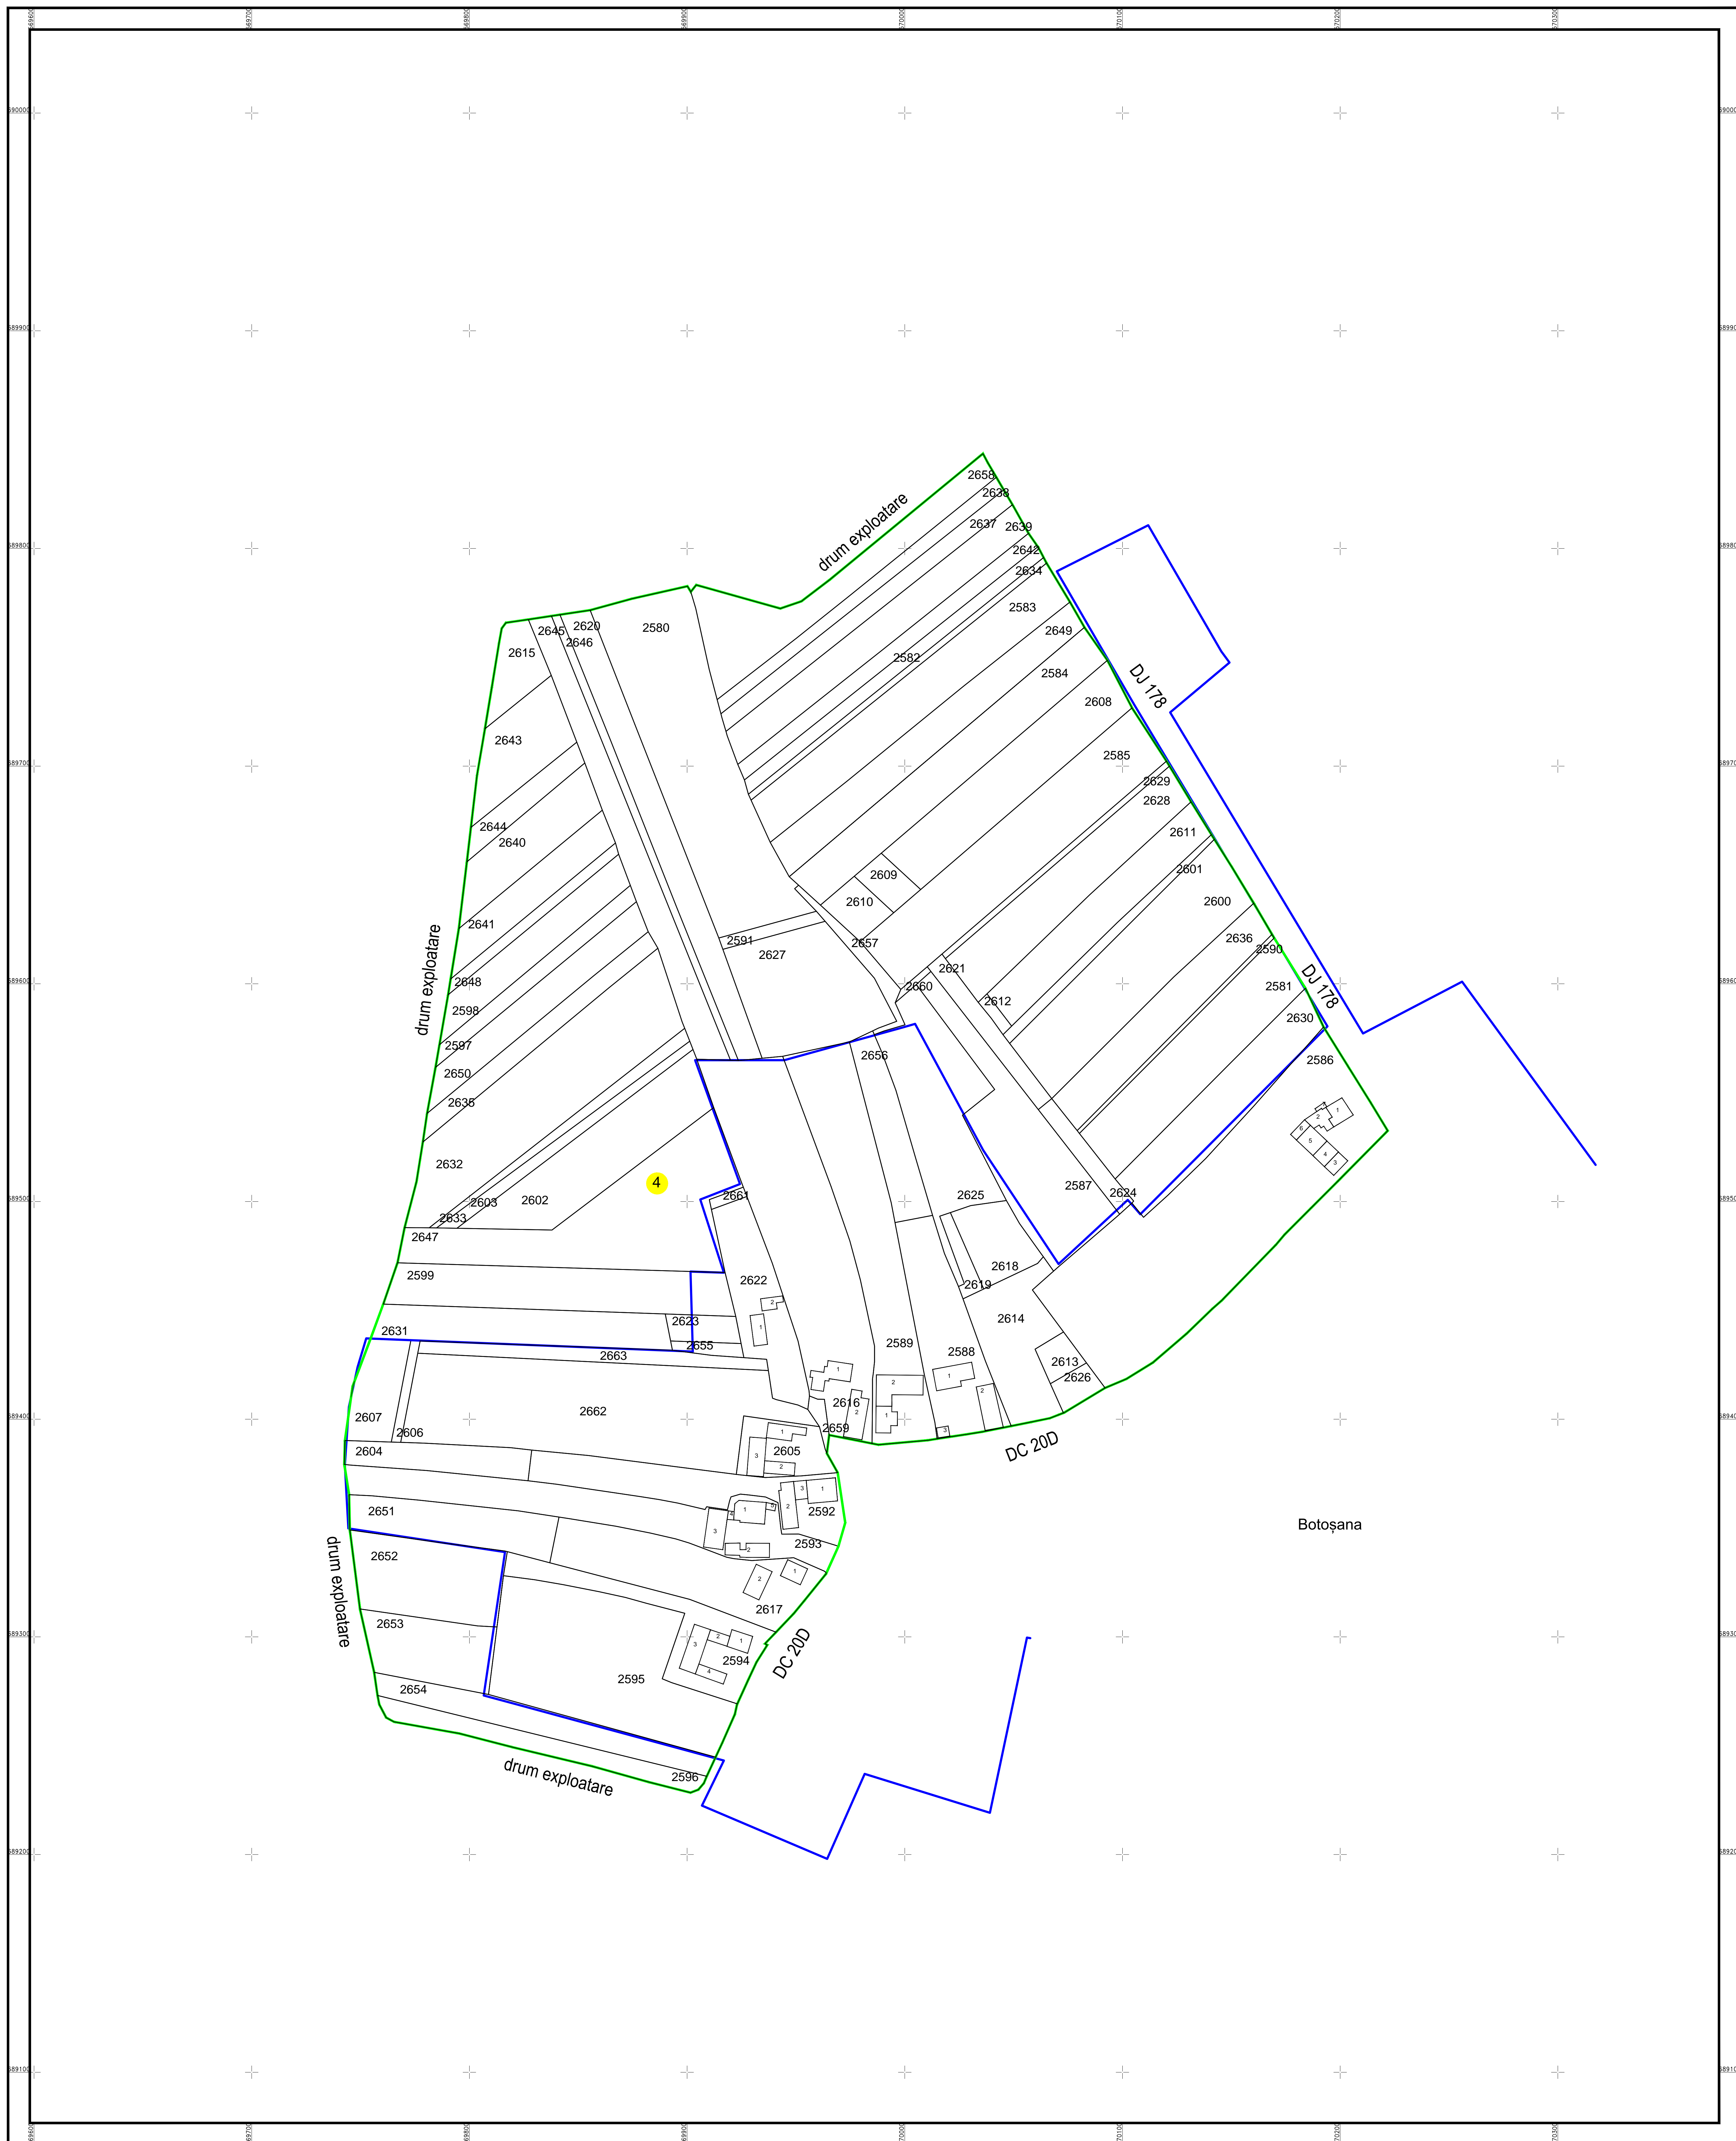

PLAN CADASTRAL
U.A.T. Botoșana, județul SUCEAVA, Sector Cadastral: 4
Scara 1:1000
Sistem de proiecție STEREO' 1970

Planșa 1
Spre publicare

Schema de racordare a planșelor

Schița cu dispunerea sectoarelor cadastrale

SC GEOSIT SA Suceava,
ing. Cristinel BUTNARIUC

LEGENDĂ:

- Limită UAT
- Limită sector cadastral
- Limită intravilan
- Limită imobil
- Limită construcții
- 1 Număr construcții
- 4 Număr sector cadastral
- 7225 ID imobil